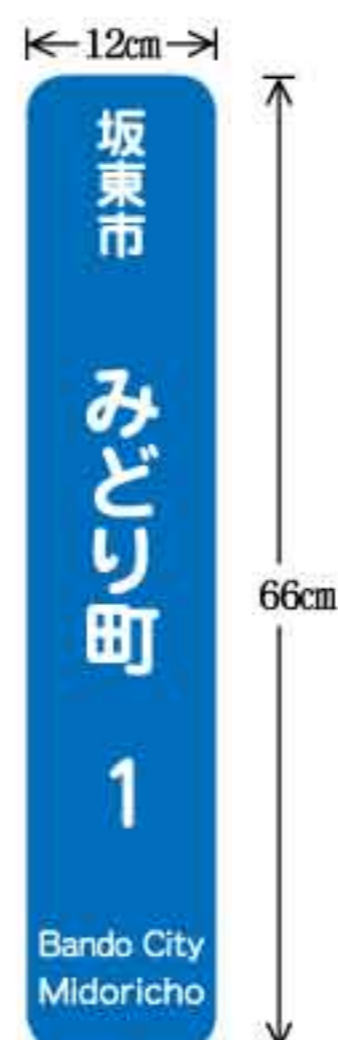

10月1日から新しい住居表示

「岩井5109～5112番地、長谷1074、1174番地」地域の住居表示が

坂東市みどり町〇〇番△△号となります

市では、「ヨークタウン坂東」西側の長谷1174番地を中心とした約14ヘクタールの区域について、住居表示事業を進めてきました。この区域については、新しい住居表示として10月1日から新町名が「みどり町」となります。

住居表示実施区域	新しい住居表示（10月1日から）
岩井5109-1～5112-3 坂東市 長谷1074-6～1074-56 長谷1174-1～1174-485	坂東市みどり町〇〇番△△号 <small>町名 街区符号 住居番号</small>

- 「みどり町」の郵便番号は、〒306-0637になります。
- 「みどり町」の街区は、1番から19番までです。（下図のとおり）

住居表示街区案内板

表示案内板について

町名表示板 住居番号表示板

町名と住居番号を示した表示板です。家の出入口付近の目につきやすい場所を選んで取り付けます。

街区表示板

町名と街区符号を示した表示板です。街区内の電柱に取り付けます。

街区案内板

みどり町の街区を分かりやすく示した地図です。