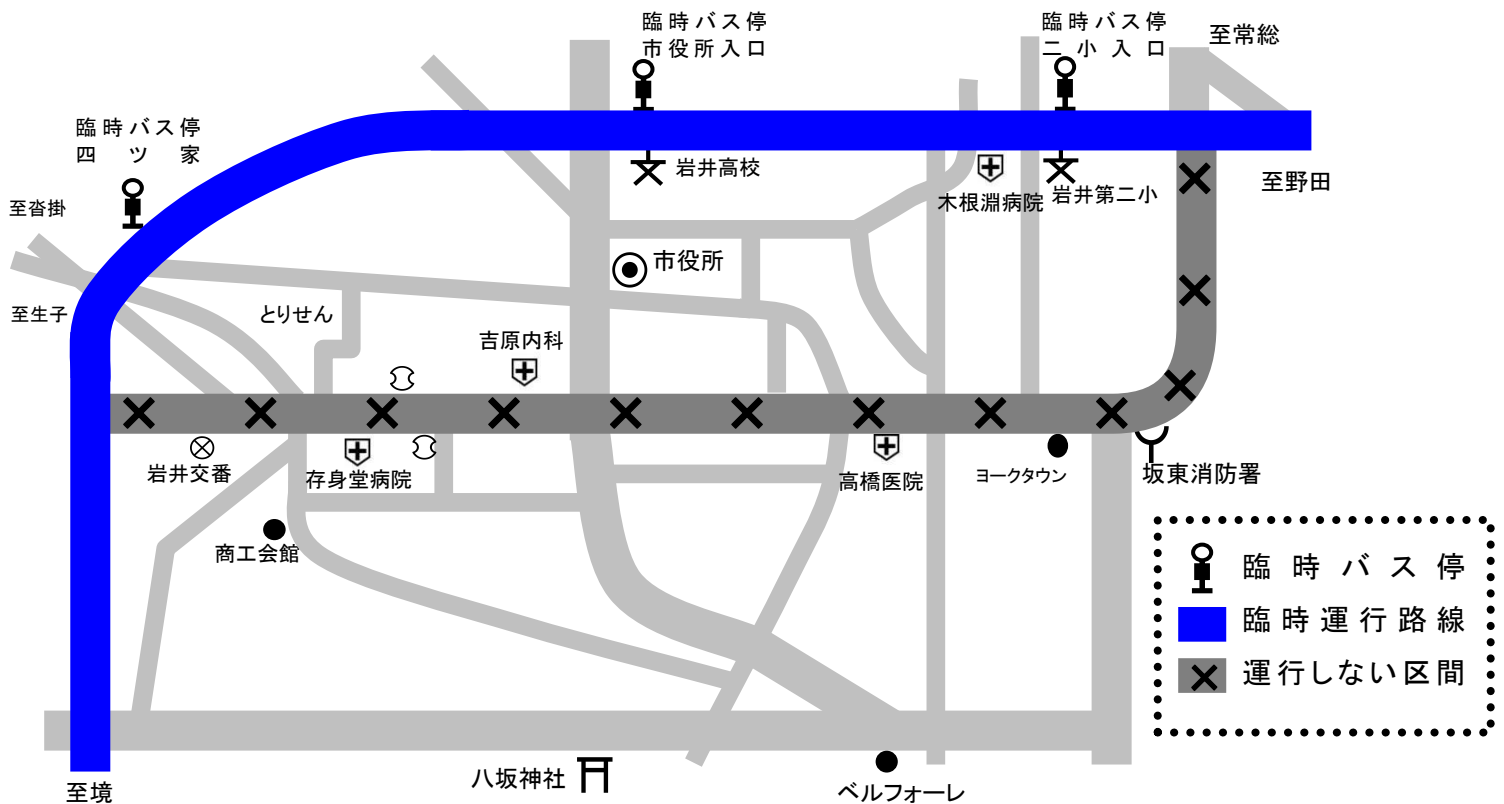

# う回運行のお知らせ

歩行者天国実施のため、坂東市内本通りは一部交通止めとなります。このため、バスは下記の経路により運行されますので、ご協力をお願いします。

日時 奇数月の第4土曜日

平成30年5月26日・9月22日・平成31年1月26日・3月23日  
午前11時から午後4時まで

※平成30年7月27日(金)・28日(土) 岩井の夏まつり開催日  
午後5時30分から終車まで

※平成30年11月11日(日) 将門ハーフマラソン・将門まつり開催日  
午前9時00分から午後5時まで