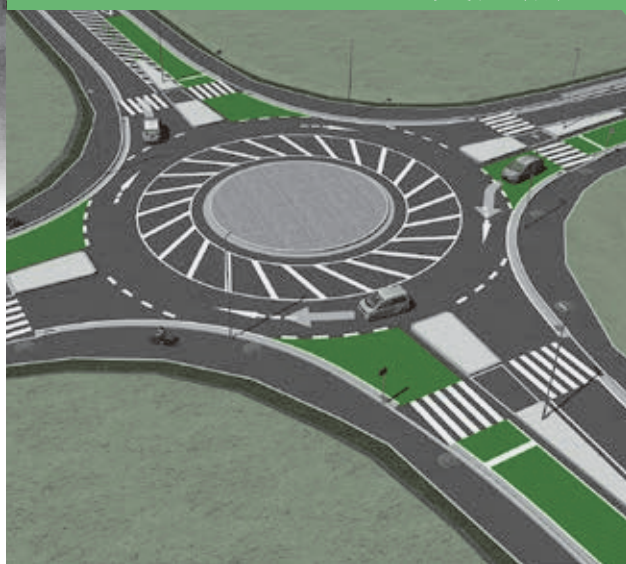

子育て支援課

☎0297(21)2191

▼メールで「有料サイト利用料金が未納です」は、架空請求詐欺です

坂東インター工業団地内 ラウンドアバウト交差点を設置する予定です

環状交差点の道路標識

時計回りの一方通行に ご注意ください!!

ラウンドアバウト交差点

ラウンドアバウト交差点 (環状交差点) とは？

ラウンドアバウトとは、交差点の中央に円形の中央島が設けられた円形の交差点です。車両はこの中央島に沿った環状の道路 (環道) を時計回りに通行し、行き先の道路に流出します。

交通ルール (自動車・自転車)

・交差点に入るとき → 左折のみ となります。

・交差点から出るとき → 左折のみ となります。

環道進入時は、環道が優先となります。進入時は、徐行又は一旦停止により、合流に十分気を付けてください。

工事期間