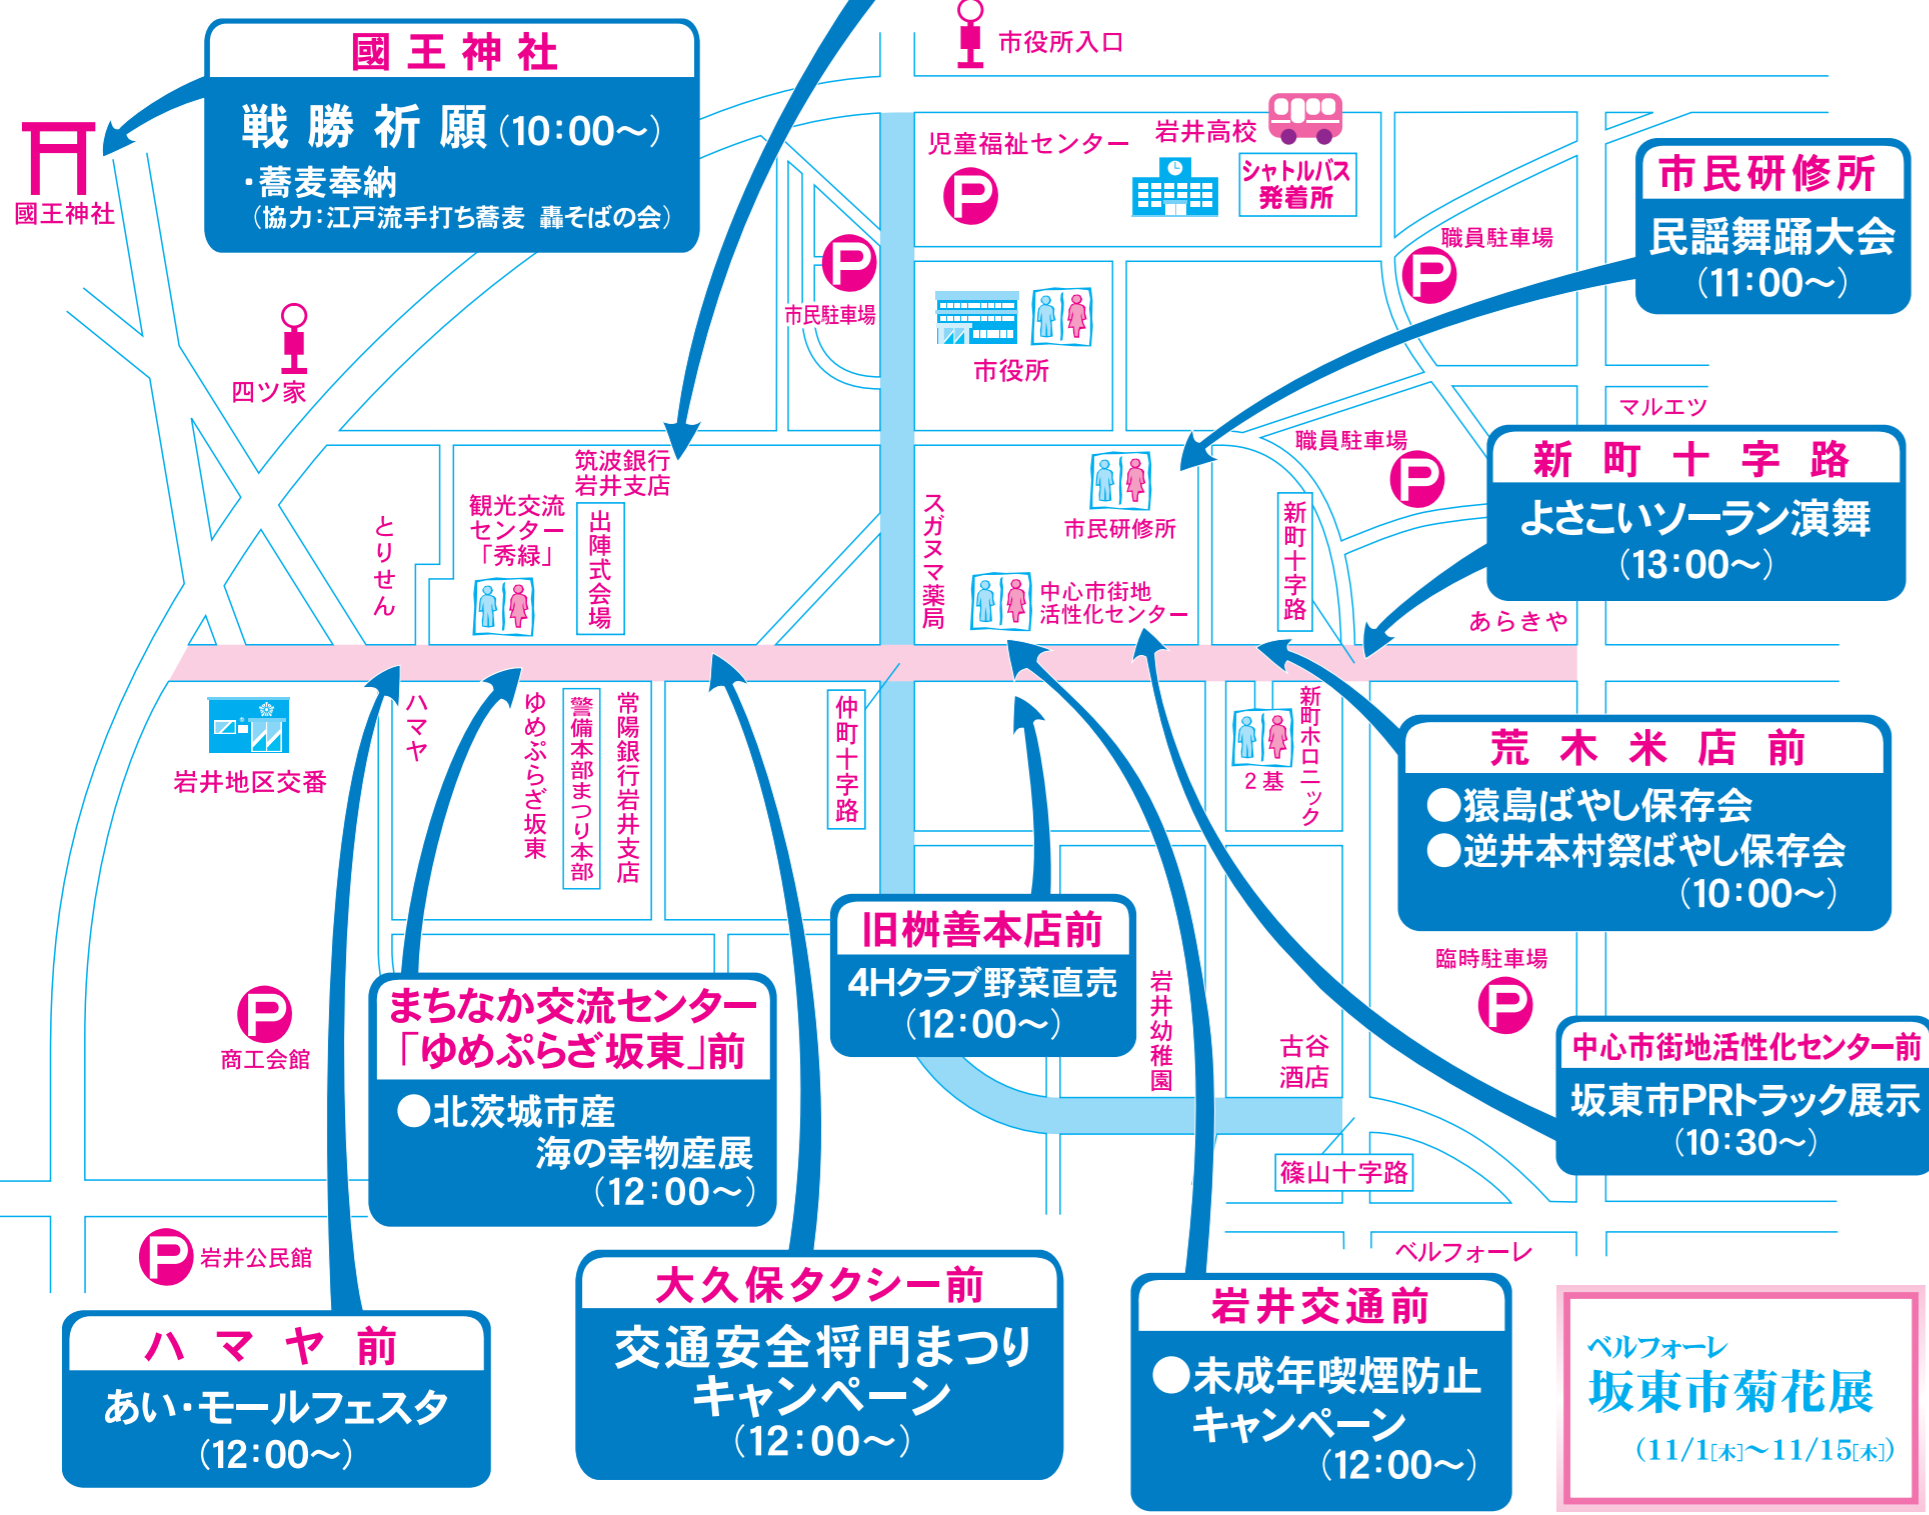

将門まつり

会場案内図

- 歩行者天国区域**
 ■ 午前9時30分～午後4時
 ■ 正午～午後4時
- 9:30～12:30までは将門マラソンによる交通規制にもご注意ください
- P** 駐車場
 - I** 臨時バス停
 - ♂♀** トイレ

■ ■ ■ ■ ■ 迷惑駐車・違法駐車厳禁。お車はまつり駐車場に停めてください。 ■ ■ ■ ■ ■
 会場内で来場者に危害を及ぼす可能性のあるドローン等の使用はお断りします

筑波銀行岩井支店前特設ステージ

- 弓道模範演武「板割」(11:55～)
- 認定こども園すずのき「民謡舞踊」(12:35～)
- 認定こども園ひまわり「八木節」(12:15～)
- 認定こども園ふたば「キッズピクス」(12:25～)
- 認定こども園すずのき
- 出陣式・弓侍競射・殺陣披露 (13:00～)
- 商工会華組よさこいソーラン(14:10～)
- 寺久八木節保存会(14:20～)
- 岩井将門太鼓公演(14:30～)
- 神田明神将門太鼓 岩井将門太鼓 神田ばやし 競演(14:55～)

逆井山・沓掛・弓田コース 時刻表

西坪広場 ▶ 岩井高校					岩井高校 ▶ 西坪広場						
西坪広場	9:00	10:20	11:20	12:20	14:20	岩井高校	9:30	13:55	14:55	15:50	16:40
逆井山小学校	9:04	10:24	11:24	12:24	14:24	中根	9:33	13:58	14:58	15:53	16:43
中登商店	9:05	10:25	11:25	12:25	14:25	國王神社	9:34	13:59	14:59	15:54	16:44
井岡青木呉服店	9:06	10:26	11:26	12:26	14:26	上岩井東	-	14:00	15:00	15:55	16:45
猿島庁舎	9:08	10:28	11:28	12:28	14:28	岩井保健センター	-	14:01	15:01	15:56	16:46
猿島バスターミナル	9:09	10:29	11:29	12:29	14:29	弓田一区	-	14:02	15:02	15:57	16:47
生子新田西	9:10	10:30	11:30	12:30	14:30	弓田北	-	14:02	15:02	15:57	16:47
旧商工会猿島支所	9:12	10:32	11:32	12:32	14:32	ホスビタル坂東	-	14:04	15:04	15:59	16:49
西村中	9:14	10:34	11:34	12:34	14:34	沓掛	-	14:05	15:05	16:00	16:50
沓掛	9:15	10:35	11:35	12:35	14:35	西村中	-	14:06	15:06	16:01	16:51
ホスビタル坂東	9:16	10:36	11:36	12:36	14:36	旧商工会猿島支所	-	14:08	15:08	16:03	16:53
弓田北	9:18	10:38	11:38	12:38	14:38	生子新田西	-	14:10	15:10	16:05	16:55
弓田一区	9:18	10:38	11:38	12:38	14:38	猿島バスターミナル	-	14:11	15:11	16:06	16:56
岩井保健センター	9:19	10:39	11:39	12:39	14:39	猿島庁舎	-	14:12	15:12	16:07	16:57
上岩井東	9:20	10:40	11:40	12:40	14:40	井岡青木呉服店	-	14:14	15:14	16:09	16:59
國王神社	9:21	10:41	11:41	12:41	14:41	中登商店	-	14:15	15:15	16:10	17:00
中根	9:22	10:42	11:42	12:42	14:42	逆井山小学校	-	14:16	15:16	16:11	17:01
岩井高校	9:25	10:45	11:45	12:45	14:45	西坪広場	-	14:20	15:20	16:15	17:05