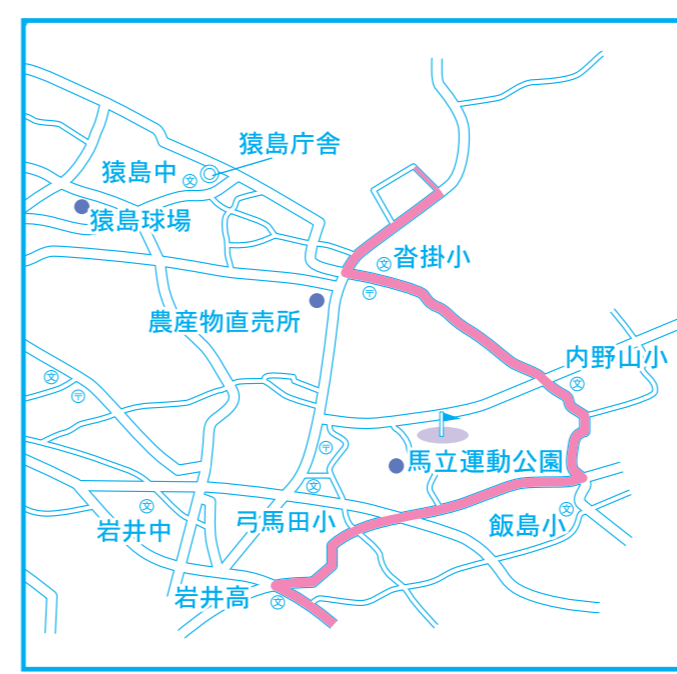

無料 シャトルバスコース

沓掛・内野山・飯島コース 時刻表

緑野クリニック ▶ 岩井高校					岩井高校 ▶ 緑野クリニック					
緑野クリニック	9:00	10:00	11:10	12:10	14:00	岩井高校	13:35	14:35	15:35	16:35
猿島郵便局	9:03	10:03	11:13	12:13	14:03	節斎記念館	13:37	14:37	15:37	16:37
J A 沓掛	9:04	10:04	11:14	12:14	14:04	幸田上	13:39	14:39	15:39	16:39
山崎	9:05	10:05	11:15	12:15	14:05	馬立十字路西	13:40	14:40	15:40	16:40
塚越	9:06	10:06	11:16	12:16	14:06	馬立十字路	13:41	14:41	15:41	16:41
内野山小学校	9:08	10:08	11:18	12:18	14:08	岩井自動車整備センター	13:42	14:42	15:42	16:42
刈浜	9:09	10:09	11:19	12:19	14:09	創造の池	13:43	14:43	15:43	16:43
幸田新田大浜	9:10	10:10	11:20	12:20	14:10	幸田新田公民館	13:43	14:43	15:43	16:43
大馬新田公民館	9:11	10:11	11:21	12:21	14:11	幸田新田十字路	13:44	14:44	15:44	16:44
馬内橋	9:12	10:12	11:22	12:22	14:12	勤助十字路	13:45	14:45	15:45	16:45
金崎橋	9:13	10:13	11:23	12:23	14:13	金崎橋	13:47	14:47	15:47	16:47
勤助十字路	9:15	10:15	11:25	12:25	14:15	馬内橋	13:48	14:48	15:48	16:48
幸田新田十字路	9:17	10:17	11:27	12:27	14:17	大馬新田公民館	13:49	14:49	15:49	16:49
幸田新田公民館	9:18	10:18	11:28	12:28	14:18	幸田新田大浜	13:50	14:50	15:50	16:50
創造の池	9:18	10:18	11:28	12:28	14:18	刈浜	13:51	14:51	15:51	16:51
岩井自動車整備センター	9:19	10:19	11:29	12:29	14:19	内野山小学校	13:52	14:52	15:52	16:52
馬立十字路	9:20	10:20	11:30	12:30	14:20	塚越	13:54	14:54	15:54	16:54
馬立十字路西	9:21	10:21	11:31	12:31	14:21	山崎	13:55	14:55	15:55	16:55
幸田上	9:22	10:22	11:32	12:32	14:22	J A 沓掛	13:56	14:56	15:56	16:56
節斎記念館	9:24	10:24	11:34	12:34	14:24	猿島郵便局	13:57	14:57	15:57	16:57
岩井高校	9:26	10:26	11:36	12:36	14:26	緑野クリニック	14:00	15:00	16:00	17:00