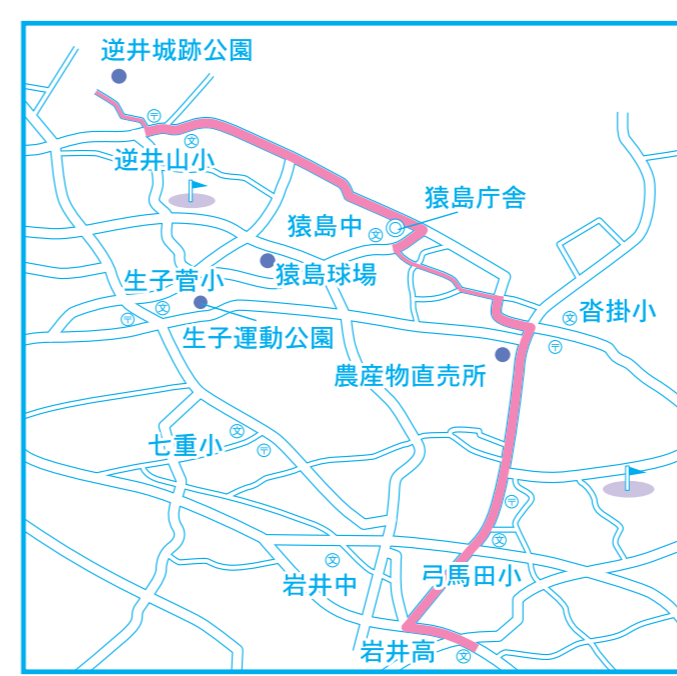

逆井山・沓掛・弓田コース 時刻表

西坪広場 ▶ 岩井高校					岩井高校 ▶ 西坪広場						
西坪広場	9:00	10:20	11:20	12:20	14:20	岩井高校	9:30	13:55	14:55	15:50	16:40
逆井山小学校	9:04	10:24	11:24	12:24	14:24	中根	9:33	13:58	14:58	15:53	16:43
中登商店	9:05	10:25	11:25	12:25	14:25	國王神社	9:34	13:59	14:59	15:54	16:44
井岡青木呉服店	9:06	10:26	11:26	12:26	14:26	上岩井東	-	14:00	15:00	15:55	16:45
猿島庁舎	9:08	10:28	11:28	12:28	14:28	岩井保健センター	-	14:01	15:01	15:56	16:46
猿島バスターミナル	9:09	10:29	11:29	12:29	14:29	弓田一区	-	14:02	15:02	15:57	16:47
生子新田西	9:10	10:30	11:30	12:30	14:30	弓田北	-	14:02	15:02	15:57	16:47
旧商工会猿島支所	9:12	10:32	11:32	12:32	14:32	ホスビタル坂東	-	14:04	15:04	15:59	16:49
西村中	9:14	10:34	11:34	12:34	14:34	沓掛	-	14:05	15:05	16:00	16:50
沓掛	9:15	10:35	11:35	12:35	14:35	西村中	-	14:06	15:06	16:01	16:51
ホスビタル坂東	9:16	10:36	11:36	12:36	14:36	旧商工会猿島支所	-	14:08	15:08	16:03	16:53
弓田北	9:18	10:38	11:38	12:38	14:38	生子新田西	-	14:10	15:10	16:05	16:55
弓田一区	9:18	10:38	11:38	12:38	14:38	猿島バスターミナル	-	14:11	15:11	16:06	16:56
岩井保健センター	9:19	10:39	11:39	12:39	14:39	猿島庁舎	-	14:12	15:12	16:07	16:57
上岩井東	9:20	10:40	11:40	12:40	14:40	井岡青木呉服店	-	14:14	15:14	16:09	16:59
國王神社	9:21	10:41	11:41	12:41	14:41	中登商店	-	14:15	15:15	16:10	17:00
中根	9:22	10:42	11:42	12:42	14:42	逆井山小学校	-	14:16	15:16	16:11	17:01
岩井高校	9:25	10:45	11:45	12:45	14:45	西坪広場	-	14:20	15:20	16:15	17:05

※停留所は坂東市コミュニティバス(坂東号)の停留所になります(一部臨時停留所含む)。道路状況などにより遅延する場合がありますので、ご了承ください。

11月11日[日]限りの運行となります