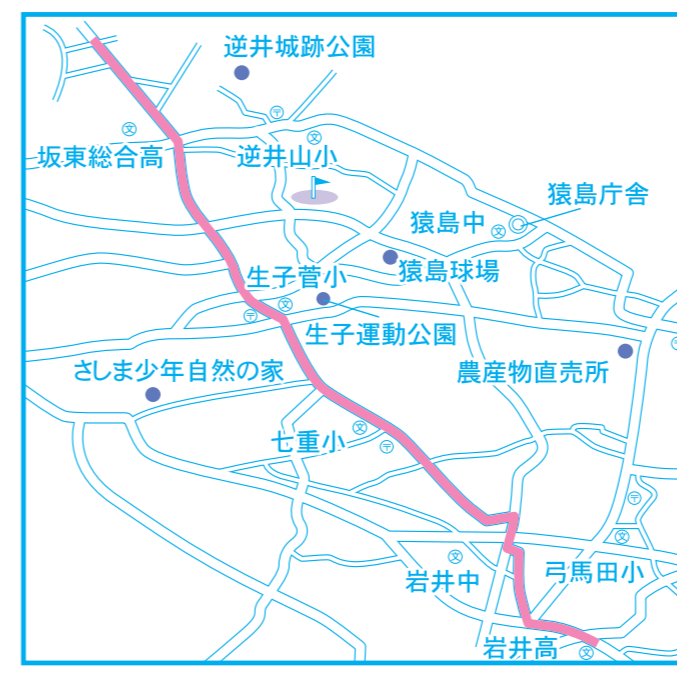

逆井・生子菅・七重コース 時刻表

上新田 ▶ 岩井高校					岩井高校 ▶ 上新田					
上新田	9:00	10:10	11:12	12:12	14:02	岩井高校	13:40	14:40	15:40	16:30
沼の田	9:03	10:13	11:15	12:15	14:05	第一小学校	13:43	14:43	15:43	16:33
下新田	9:04	10:14	11:16	12:16	14:06	上岩井西	13:44	14:44	15:44	16:34
前山十字路	9:05	10:15	11:17	12:17	14:07	上出島東原	13:46	14:46	15:46	16:36
大房地蔵尊	9:06	10:16	11:18	12:18	14:08	駒跣原山	13:47	14:47	15:47	16:37
菅谷十字路	9:07	10:17	11:19	12:19	14:09	駒跣十字路	13:48	14:48	15:48	16:38
菅南公民館	9:08	10:18	11:20	12:20	14:10	七重郵便局	13:50	14:50	15:50	16:40
生子十字路	9:09	10:19	11:21	12:21	14:11	片倉屋前(郵便局前)	13:54	14:54	15:54	16:44
片倉屋前(郵便局前)	9:10	10:20	11:22	12:22	14:12	生子十字路	13:55	14:55	15:55	16:45
七重郵便局	9:14	10:24	11:26	12:26	14:16	菅南公民館	13:56	14:56	15:56	16:46
駒跣原山	9:16	10:26	11:28	12:28	14:18	菅谷十字路	13:57	14:57	15:57	16:47
上出島東原	9:17	10:27	11:29	12:29	14:19	大房地蔵尊	13:58	14:58	15:58	16:48
上岩井西	9:18	10:28	11:30	12:30	14:20	前山十字路	13:59	14:59	15:59	16:49
第一小学校	9:21	10:31	11:33	12:33	14:23	下新田	14:00	15:00	16:00	16:50
岩井高校	9:24	10:34	11:36	12:36	14:26	沼の田	14:01	15:01	16:01	16:51
						上新田	14:02	15:02	16:02	16:52