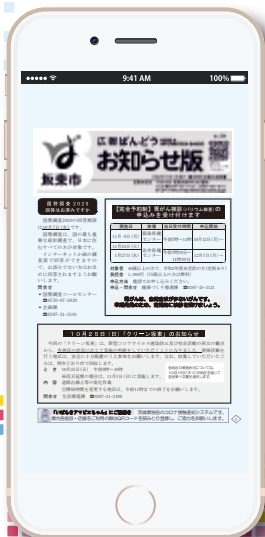

## スーパーマーケット

エコス 沓掛店 とりせん 岩井店 マルエツ 岩井店 ヨークベニマル 坂東店

※一部店舗は「広報ばんどう」のみ配置しています。

▼あやしい電話を受けけないために、在宅中も留守番電話に設定しましょう

## 無料アプリ「マチイロ」で広報ばんどうや、市の最新情報をチェックしよう！

マチを好きになるアプリ

### 広報ばんどう配信中

スマートフォン・タブレット端末向けの無料アプリ「マチイロ」で、「広報ばんどう」「広報ばんどうお知らせ版」を読むことができます。「マチイロ」をダウンロードし、住んでいる地域に「坂東市」を登録すると、広報ばんどうやお知らせ版が発行日に毎回自動配信されます。ダウンロードは無料で、スクラップやバックナンバーの閲覧も可能です。ぜひご利用ください。