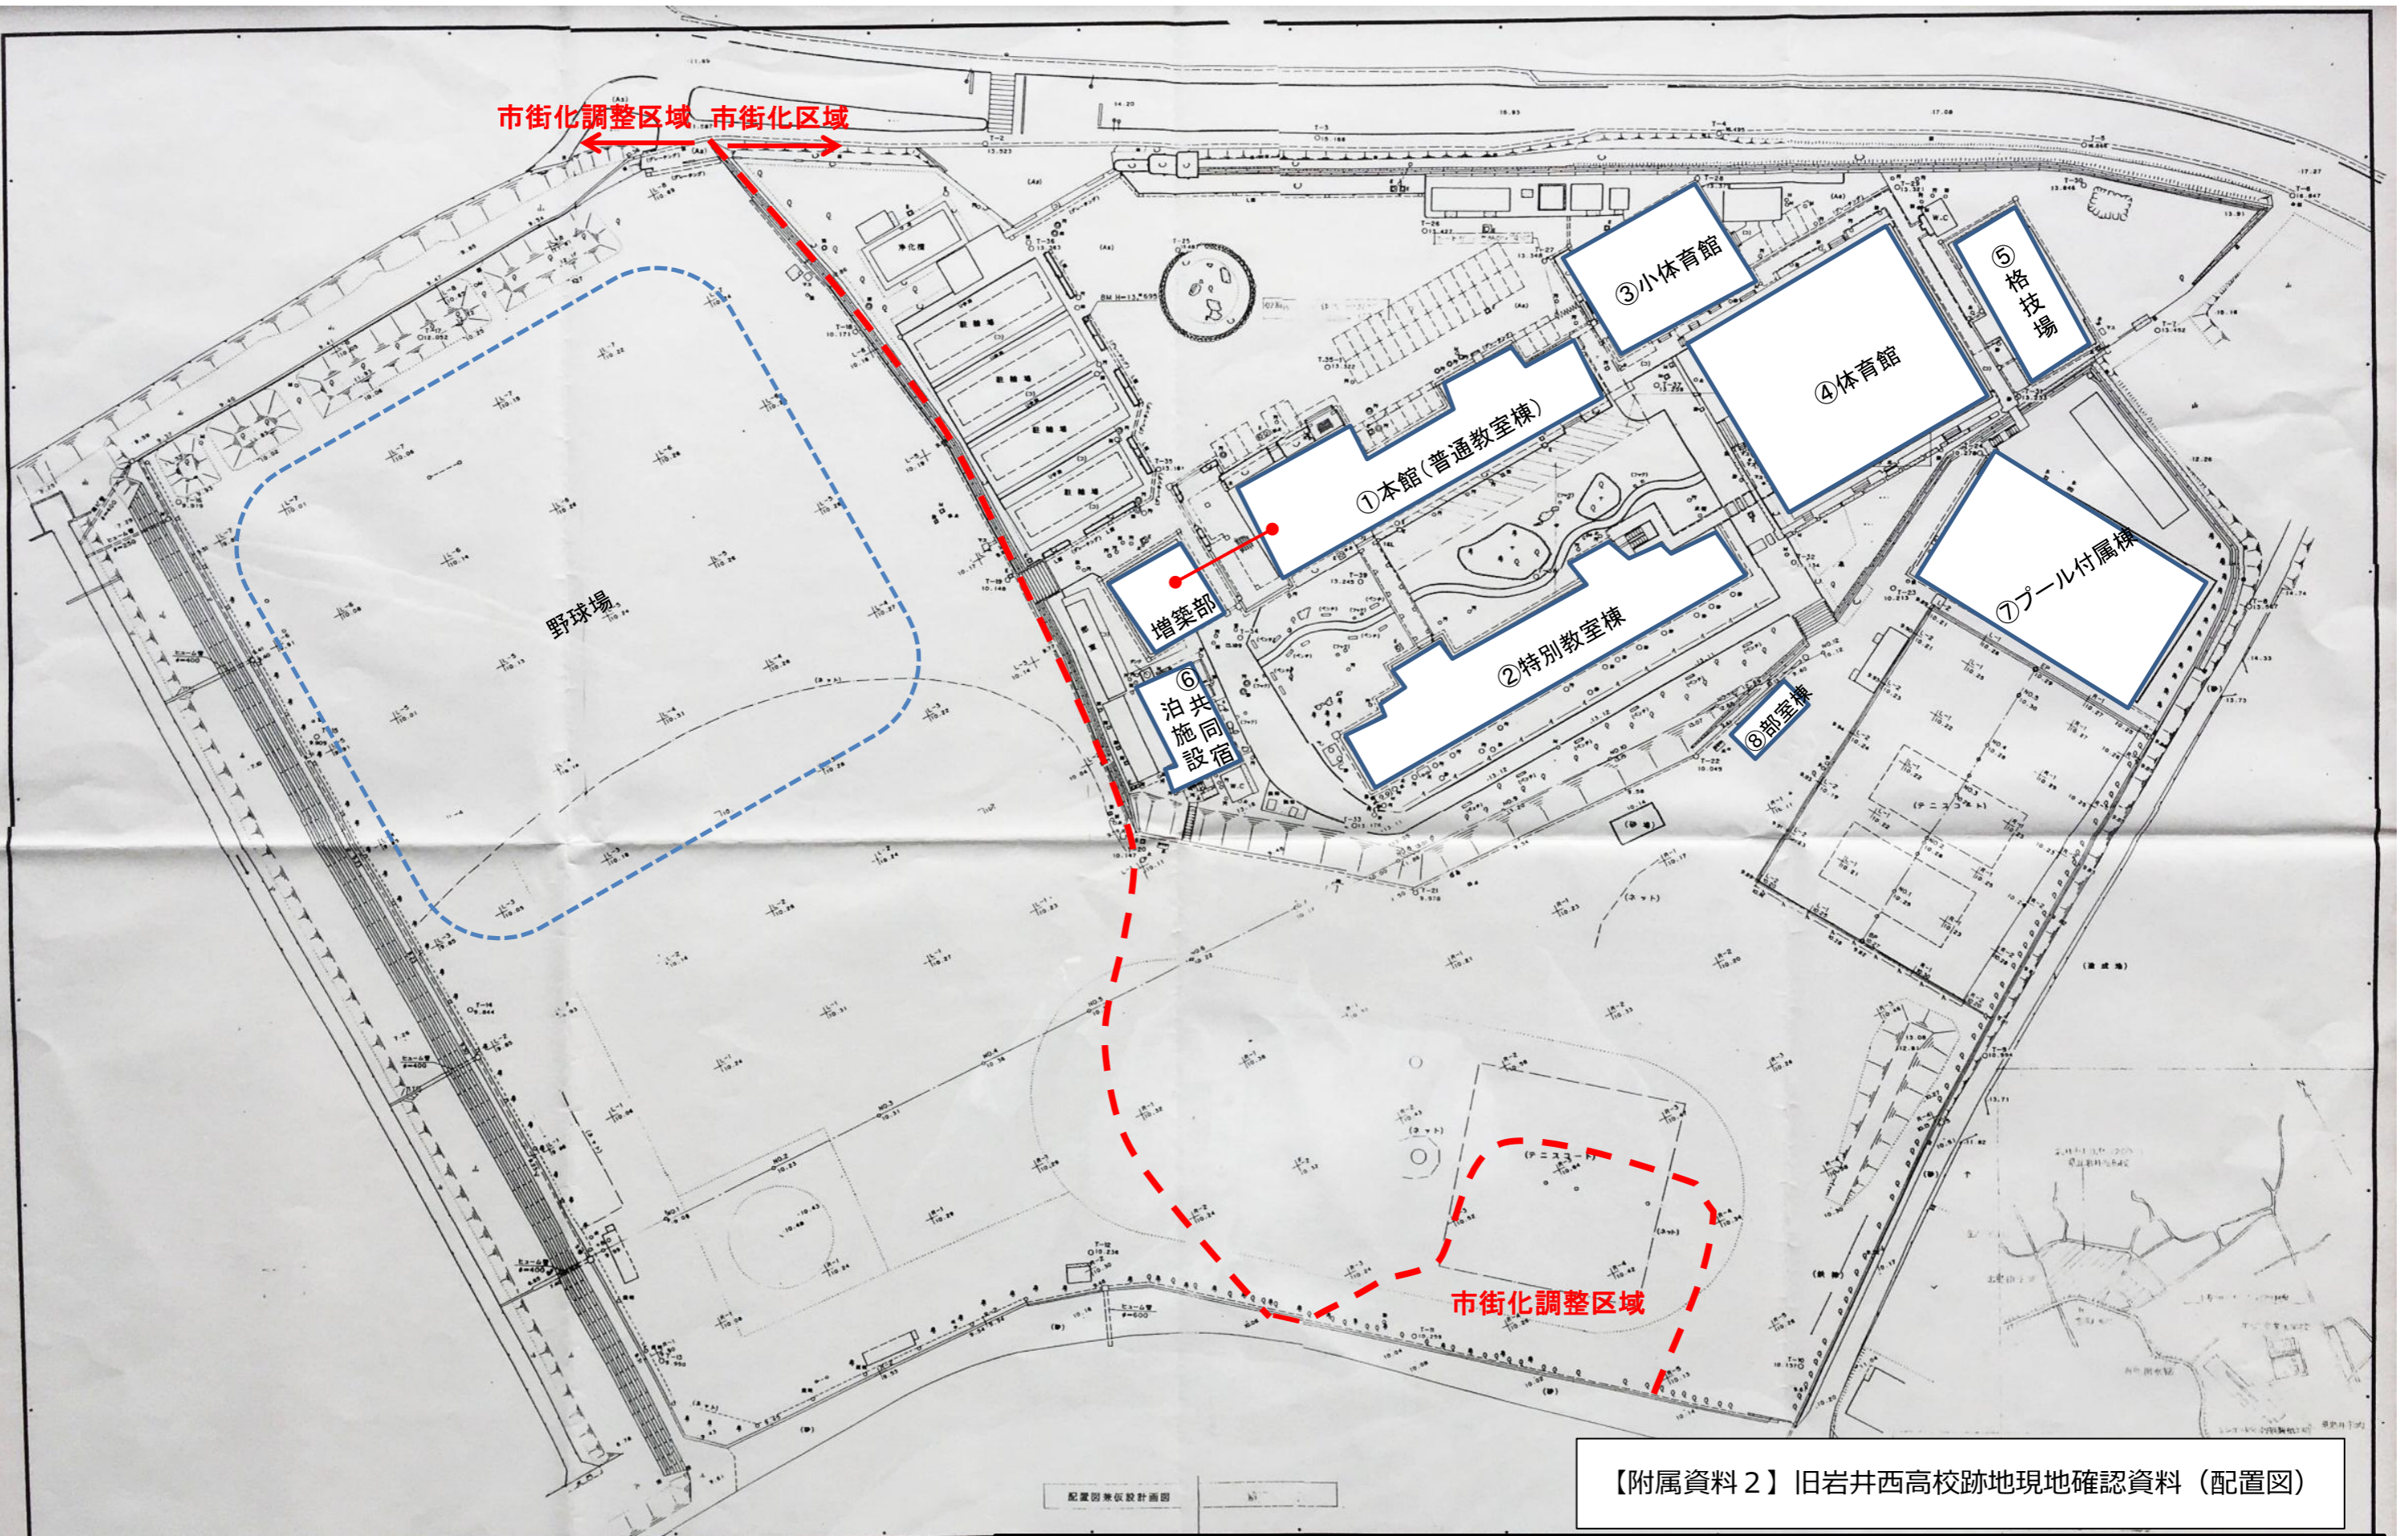

市街化調整区域 市街化区域

【附属資料 2】旧岩井西高校跡地現地確認資料 (配置図)

備考	入庫年月日
	入庫番号

配置図兼設計計画