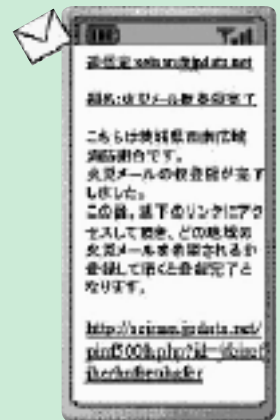

メールで火災情報をお知らせします

西南広域消防本部では、現在の電話による火災発生情報案内がつながりにくい状況を解消するために情報発信サービスを行っています。携帯電話などのメール機能を利用したもので、聴覚に障がいのあるかたも利用できます。いち早く火災情報入手できますので、ぜひご活用ください。

●火災情報の範囲および内容

発生場所【坂東市・古河市・下妻市・常総市(旧石下町区域)・八千代町・五霞町・境町】、火災の種類(建物・車両・その他)が配信されます。

【例】坂東市〇〇付近において建物火災が発生しました。

●火災情報の提供方法

あらかじめ登録してある携帯電話、パソコンなどのアドレスにメールを送信することで情報を提供します。そのため、火災情報の配信を希望するかたは、携帯電話などからアドレスなどの必要事項を登録する必要があります。なお、迷惑メール防止の設定をしている場合は seinan@muse.ocn.ne.jp からのメールが受信できるよう設定を変更してください。

●受信端末の条件および費用

- ・インターネット接続に対応した携帯電話【ドコモ、ソフトバンク、au】
- ・NTT 東日本が提供するLモードサービスを利用できる電話
- ・インターネットブラウザを搭載したパソコン
- ・メールの受信料のみ有料となります(受信料は、端末の種類によって異なります)

登録についてのお問合せは…

西南広域消防本部通信指令課

☎0280(47)0135

メール配信の登録手続

1 空メールを送信する

メール配信を受け取りたいかたは、下記のメールアドレスを直接入力するか、QRコードを読み取り携帯電話やパソコンから空メールを(注1参照)を送信します。

●メールアドレス

touroku@seinankasai.jpdata.net

●2次元バーコード(QRコード)

※2次元バーコード(QRコード)の読み取り可能な携帯電話のみ。

▶注1

空メールとは、題名や本文を入力せずに宛名(メールアドレス)だけを入力して送信するメールの呼称です。但し、携帯電話の機種によっては題名・本文を入力しないとメールが送信できない機種もありますので、そのような場合は題名・本文になんらかの文字を入力します。

2 仮登録完了のメールを受信する

空メールを送信すると、まもなく折り返し以下のような仮登録完了のメールが届きます(注2参照)。受信した仮登録完了メールを開きメール本文中にあるリンクにアクセスし火災メールがほしい地域を登録します。

仮登録完了お知らせメール画面

▶注2

仮登録完了のメールが届かない場合は、携帯電話のメール受信の制限で、seinan@muse.ocn.ne.jp からのメールを受取れない状態であることが考えられます。seinan@muse.ocn.ne.jp からのメールを受取れるよう設定をおこない再度空メール送信から操作をやり直してください。

～ スズモクの家づくりお役立ちセット プレゼント!! ～

- ●『スズモク施工事例写真』
- ●『スズモク通信』
- ●『ひのきのチップ』
- ●『家づくりはじめの一歩』
- ●『現場見学会のご案内』
- ●『家づくり失敗体験談』
- ●『家づくり成功ノート』
- ●『まんが版これで安心家づくりを成功させる10のチェックポイント』