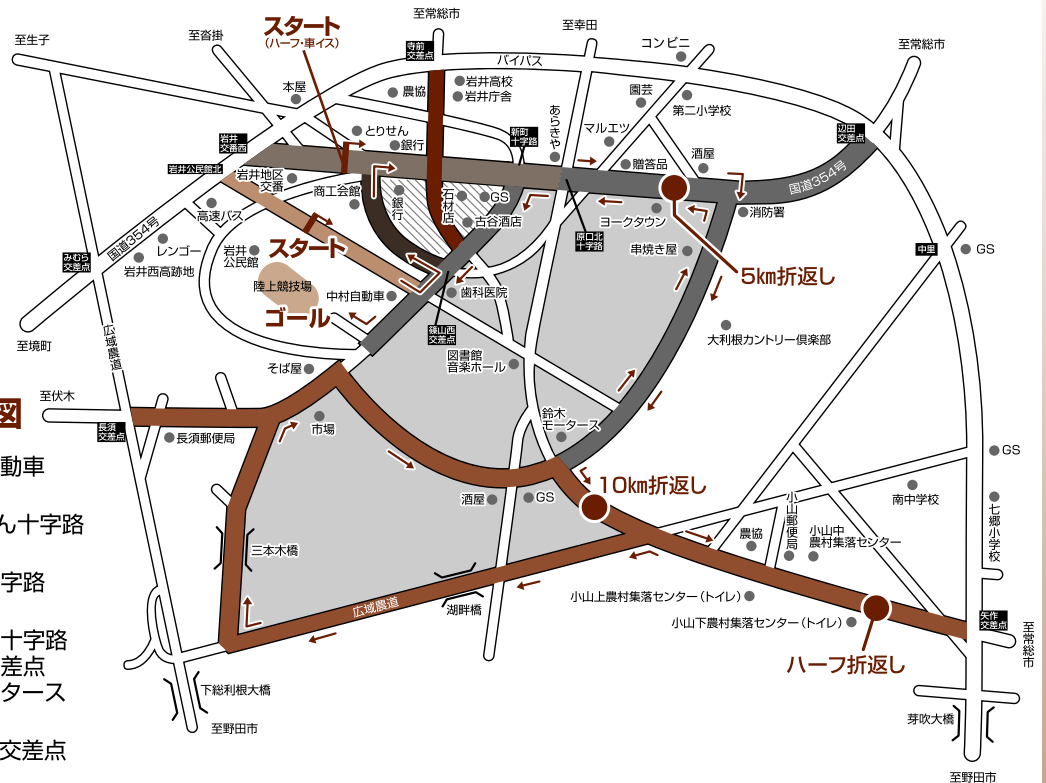

生き生き生活フェア

期日	行事名	会場	開催期間	内容	お問合せ
11月23日 (土)	消費生活展	ベルフォーレ前 広場	9:00 ~ 15:00	ガス、くらしの会、危険物安全協会、上下水道の各コーナーほか	商工観光課 ☎0297-20-8666
	リサイクルフェア			ごみ減量イベント・リサイクル品提供ほか	生活環境課 内線 1453
	農産まつり			地元農畜産物の販売、米の消費拡大ほか	農政課 内線 2202
	坂東カラオケグランプリ参加者決定抽選会			事前申込者の参加者公開抽選会	市民音楽ホール ☎0297-36-1100
	健康まつり	ベルフォーレアトリウムほか		健康相談、健康食の試食、いきいきヘルス体操ほか	健康づくり推進課 ☎0297-35-3121
	茶業振興共進会褒賞授与式	ベルフォーレホワイエほか		褒賞授与式、出品茶の展示・販売、野点、手揉み茶の実演ほか	農政課 内線 2205
	いい夫婦の日	岩井図書館視聴覚室		12:30 ~ 14:00	「夫婦漫才」新山ひでや・やすこ、育メンパパ写真展の表彰式ほか
「市民の税カード」納めてなっ得抽選会	ベルフォーレ	15:00 ~ 17:00	市民の税カード保有者を対象にした豪華賞品が当たる抽選会	収納課 内線 1752	

11月
10日(日)

坂東市いわい将門ハーフマラソン大会・岩井将門まつり 市内交通規制ご協力のお願い

「いわい将門ハーフマラソン大会」「岩井将門まつり」開催のため、11月10日(日)午前9時30分～午後4時まで、市内道路の交通が規制されます。皆様のご協力をお願いいたします。

ハーフマラソン及び 将門まつり交通規制図

- 岩井公民館北～中村自動車
(9:30～12:30)
- 篠山西交差点～とりせん十字路
(9:30～10:50)
- 岩井交番西～原口北十字路
(9:30～16:00)
- 陸上競技場入口～新町十字路
原口北十字路～辺田交差点
坂東消防署～鈴木モータース
(9:30～12:30)
- 鈴木モータース～矢作交差点
広域農道～三本木橋通
長須交差点～市場～鈴木モータース
(9:30～12:30)
- 寺前交差点～古谷酒店 (12:00～16:00)

●のエリアは、9:30～10:50までの時間は出入りすることができません。
 ■のエリアは、9:30～12:30までの時間は出入りすることができません。
 ■マラソンコースの横断については、係員の指示に従ってください。
 ■マラソンコース内は全面通行禁止となりますので、ご協力をお願いいたします。