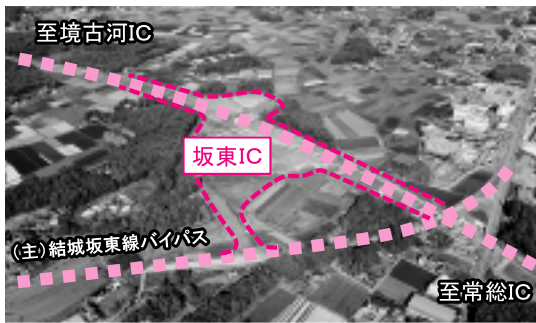

「バンドウミライ楽考」は、坂東市協働のまちづくり担い手育成事業推進委員会の企画・運営により、協働のまちづくり活動を実践していくための人材育成を目的として開講し、岩井農業協同組合や岩井公民館七重分館、ふるさとガイドの会などの協力により、坂東市の名産品や歴史・商業・福祉などの分野でさまざまな知識を学びました。

▲受講生の発表の様子

▲卒業証書授与の様子

これから、卒業生のみならずには、新年度の「バンドウミライ楽考」の企画・運営についてご協力いただくとともに、「協働のまちづくり」の担い手としての活躍を期待します。

# インターチェンジ 名称決定

首都圏中央連絡自動車道（以下「圏央道」）の坂東市内に建設されるインターチェンジの名称を「坂東インターチェンジ」に決定したと、国土交通省関東地方整備局から発表がありました。

圏央道は都心から半径約40～60kmの位置に計画された自動車専用道路で、県内区間については平成27年度全線開通を目標に工事が進められています。

▲坂東IC 平成25年11月撮影  
(東日本高速道路(株)水戸工事事務所)

市では坂東インターチェンジの周辺開発として、交通の利便性を活かした工業団地2か所（半谷・富田地区、弓田地区）を整備し、企業を誘致することに、市民のみなさんの就業の場や税収の確保、産業の振興などを図ります。

▲茨城県区間の整備状況（関東地方整備局）