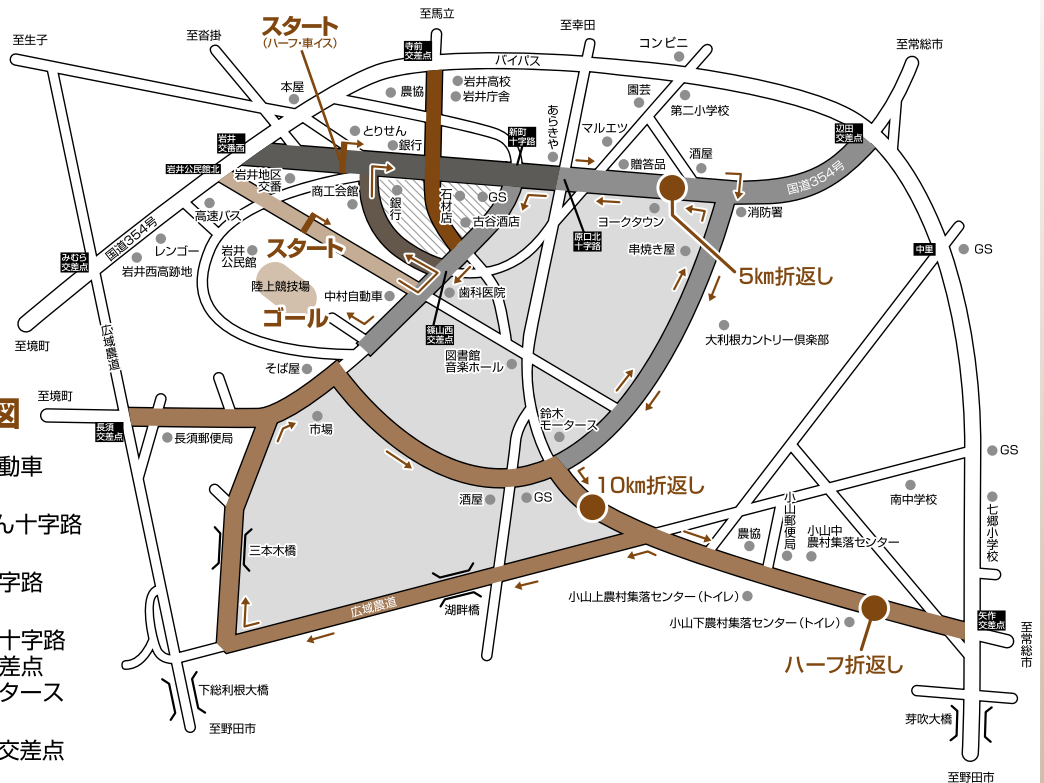

## 生き生き生活フェア

期 日	行 事 名	会 場	開 催 期 間	内 容	お 問 合 せ
11月23日 (日)	消費生活展	ベルフォーレ前 広場	9:00 ~ 15:00	ガス、くらしの会、危 険物安全協会、上下水 道の各コーナーほか	商工観光課 ☎0297-20-8666
	リサイクルフェア			ごみ減量イベント・ リサイクル品提供ほか	生活環境課 内線 1453
	農産まつり			地元農畜産物の販売、 米の消費拡大ほか	農政課 内線 2202
	坂東カラオケグランプリ			出場者発表	市民音楽ホール ☎0297-36-1100
	健康まつり	ベルフォーレ アトリウムほか	健康相談、健康食の試 食、いきいきヘルス体 操ほか	健康づくり推進課 ☎0297-35-3121	
	いい夫婦の日	岩井図書館 視聴覚室	13:00 ~ 14:30	いい夫婦の日イベント、 育メンパパ写真展の 表彰式ほか	市民協働課 内線 3252
	「市民の税カード」 納めてなっ得抽選会	ベルフォーレ	16:00 ~	市民の税カード保有者 を対象にした豪華賞品 が当たる抽選会	収納課 内線 1752

## 坂東市いわい将門ハーフマラソン大会・岩井将門まつり 市内交通規制ご協力のお願い

「いわい将門ハーフマラソン大会」「岩井将門まつり」開催のため、  
11月9日(日)午前9時30分～午後4時まで、市内道路の交通が規  
制されます。皆様のご協力をお願いいたします。

### ハーフマラソン及び 将門まつり交通規制図

- 岩井公民館北～中村自動車  
(9:30～12:30)
- 篠山西交差点～とりせん十字路  
(9:30～10:50)
- 岩井交番西～原口北十字路  
(9:30～16:00)
- 陸上競技場入口～新町十字路  
原口北十字路～辺田交差点  
坂東消防署～鈴木モータース  
(9:30～12:30)
- 鈴木モータース～矢作交差点  
広域農道～三本木橋通  
長須交差点～市場～鈴木モータース  
(9:30～12:30)
- 寺前交差点～古谷酒店(12:00～16:00)

注意

- のエリアは、9:30～10:50までの時間は出入りすることができません。
- のエリアは、9:30～12:30までの時間は出入りすることができません。
- マラソンコースの横断については、係員の指示に従ってください。
- マラソンコース内は全面通行禁止となりますので、ご協力をお願いいたします。