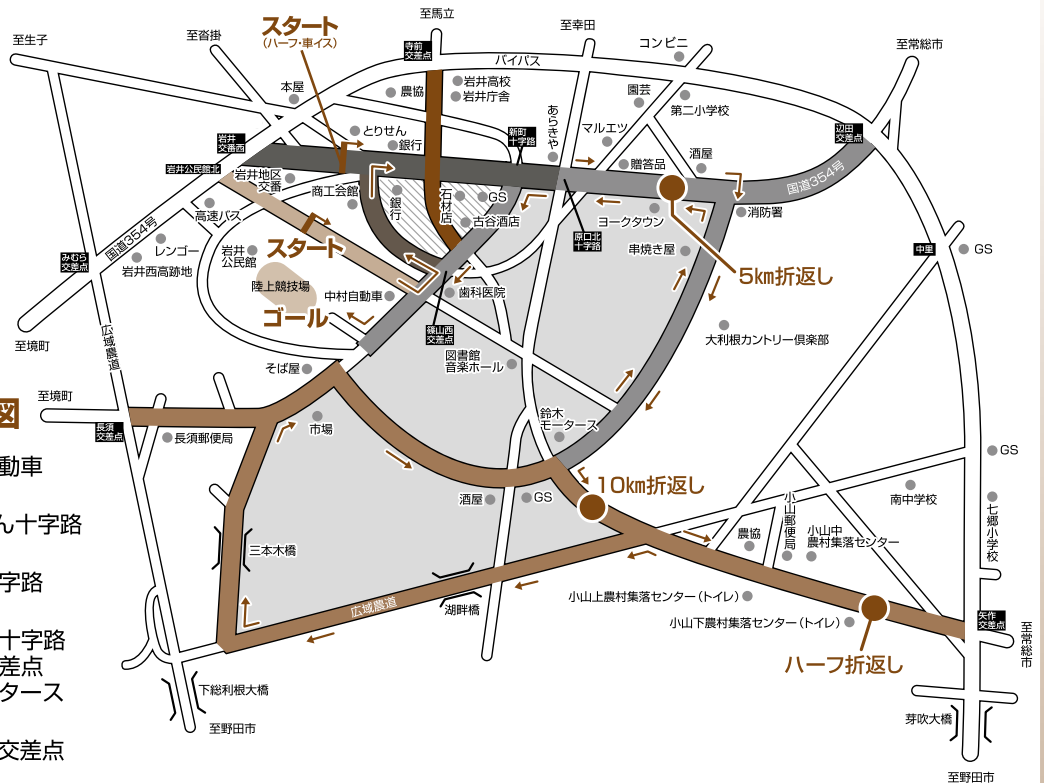

## 生き生き生活フェア

期 日	行 事 名	会 場	開 催 期 間	内 容	お 問 合 せ
11月23日 (日)	消費生活展	ベルフォーレ前 広場	9:00 ~ 15:00	ガス、くらしの会、危 険物安全協会、上下水 道の各コーナーほか	商工観光課 ☎0297-20-8666
	リサイクルフェア			ごみ減量イベント・ リサイクル品提供ほか	生活環境課 内線 1453
	農産まつり			地元農畜産物の販売、 米の消費拡大ほか	農政課 内線 2202
	坂東カラオケグランプリ			出場者発表	市民音楽ホール ☎0297-36-1100
	健康まつり	ベルフォーレ アトリウムほか	健康相談、健康食の試 食、いきいきヘルス体 操ほか	健康づくり推進課 ☎0297-35-3121	
	いい夫婦の日	岩井図書館 視聴覚室	13:00 ~ 14:30	いい夫婦の日イベント、 育メンパパ写真展の 表彰式ほか	市民協働課 内線 3252
	「市民の税カード」 納めてなっ得抽選会	ベルフォーレ	16:00 ~	市民の税カード保有者 を対象にした豪華賞品 が当たる抽選会	収納課 内線 1752

## 坂東市いわい将門ハーフマラソン大会・岩井将門まつり 市内交通規制ご協力のお願い

「いわい将門ハーフマラソン大会」「岩井将門まつり」開催のため、  
11月9日(日)午前9時30分～午後4時まで、市内道路の交通が規  
制されます。皆様のご協力をお願いいたします。

### ハーフマラソン及び 将門まつり交通規制図

- 岩井公民館北～中村自動車  
(9:30～12:30)
- 篠山西交差点～とりせん十字路  
(9:30～10:50)
- 岩井交番西～原口北十字路  
(9:30～16:00)
- 陸上競技場入口～新町十字路  
原口北十字路～辺田交差点  
坂東消防署～鈴木モータース  
(9:30～12:30)
- 鈴木モータース～矢作交差点  
広域農道～三本木橋通  
長須交差点～市場～鈴木モータース  
(9:30～12:30)
- 寺前交差点～古谷酒店(12:00～16:00)