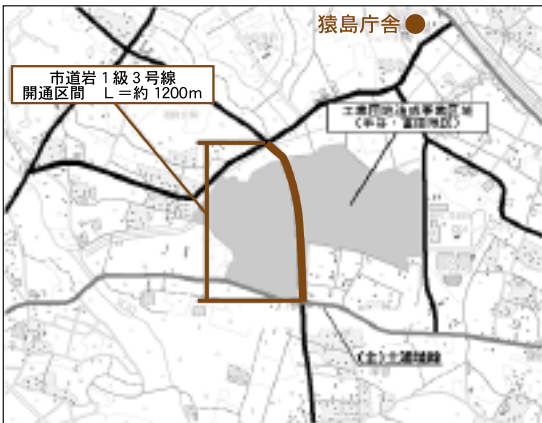

## 市道岩1級3号線開通

市道岩1級3号線(半谷く釜口、延長1200m)の工事が終了し、9月29日に開通式が開催されました。

開通式では、来賓のほか、地元の半谷・釜口区長、土地の協力をいただいた地権者のかたが出席し、安全祈願やパトカー先導による通り初めが行われ、この道路に寄せる地元の高さを感じる事ができました。

当路線は、来年度一部分譲開始を予定している半谷・富田工業団地を南北に縦断する

▲交通安全を祈願しました

道路で、岩井地域と猿島地域の移動時間の短縮などが期待されます。

また、国道354号く国道354号岩井バイパス間のうち、岩井公民館北のT字路から岩井中学校入口までの間(延長940m)の工事が終了し開通しました。

残りの岩井中学校入口から国道354号岩井バイパスの区間については、今年度末に開通する見込みです。

■お問合せ  
道路課 岩井臨時庁舎  
内線 3324

12月14日(日)は  
茨城県議会議員一般選挙  
坂東市議会議員一般選挙  
の投票日です