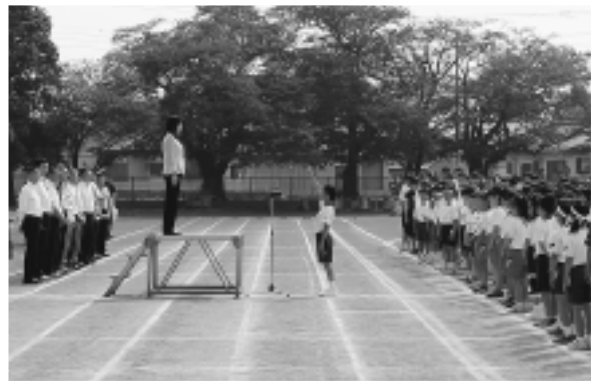

10 月グランドオープン
坂東市観光交流センター「秀緑」
乞うご期待!

秀緑はココ

小・中学校陸上競技記録会

とき 5月24日
ところ 逆井山小学校

へ黒文字が男子の部、緑文字が女子の部です。▽

◎小学生の部

▼100m

- 1位 猪瀬 悠斗 (逆井山小 13秒78)
- 2位 針替 和樹 (飯島小 13秒82)
- 3位 真中 大翔 (七重小 14秒00)
- 1位 稲毛田心愛 (逆井山小 15秒03)
- 2位 野本 若菜 (七重小 15秒63)
- 3位 後藤 梨華 (長須小 15秒83)