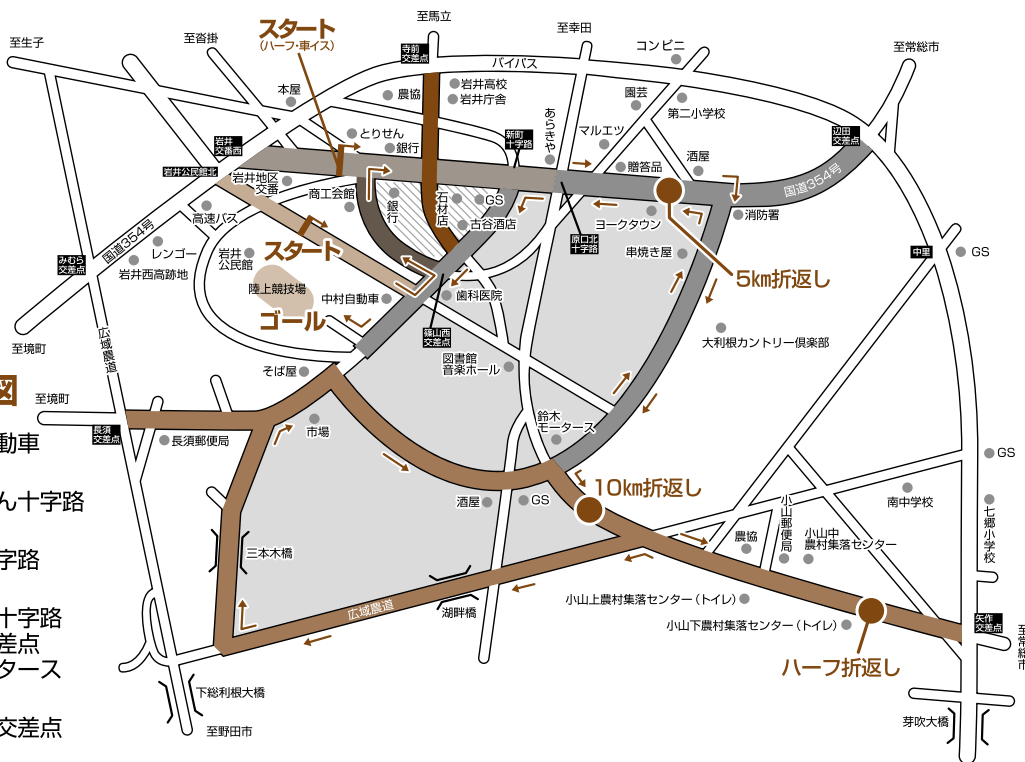

生き生き生活フェア

期 日	行 事 名	会 場	開 催 期 間	内 容	お 問 合 せ
11月23日 (水・祝)	消費生活展	ベルフォーレ 前広場	9:00 ~ 15:00	ガス、くらしの会、危険物安全協会、生活学校、上下水道の各コーナーほか	商工振興課 内線 3502
	リサイクルフェア			ごみ減量イベント・リサイクル品提供ほか	生活環境課 内線 1453
	農産まつり			地元農畜産物の販売、米の消費拡大ほか	農業政策課 内線 2202
	健康まつり	ベルフォーレ アトリウムほか		健康相談、健康食の試食、いきいきヘルス体操ほか	健康づくり推進課 ☎0297-35-3121
	いい夫婦の日	岩井図書館 視聴覚室	10:30 ~ 12:00	開運風水講演会 朗読劇	市民協働課 内線 3252
テレビ東京 THEカラオケ☆バトル 優勝者 鈴木杏奈歌謡ショー	市民音楽ホール	13:30 ~ 14:30	10:00 より生き生き生活フェア会場本部で入場整理券を配布します。 カラオケマシン 100 点の歌声をぜひお聞きください。	商工振興課 内線 3502	

11月
13日

坂東市いわい将門ハーフマラソン大会・岩井将門まつり 市内交通規制ご協力のお願い

「坂東市いわい将門ハーフマラソン大会」「岩井将門まつり」開催のため、11月13日(日)午前9時30分～午後4時まで、市内道路の交通が規制されます。みなさんのご協力をお願いします。

ハーフマラソン及び 将門まつり交通規制図

- 岩井公民館北～中村自動車
(9:30～12:30)
- 篠山西交差点～とりせん十字路口
(9:30～10:50)
- 岩井交番西～原口北十字路口
(9:30～16:00)
- 陸上競技場入口～新町十字路
原口北十字路口～辺田交差点
坂東消防署～鈴木モータース
(9:30～12:30)
- 鈴木モータース～矢作交差点
広域農道～三本木橋通
長須交差点～市場～鈴木モータース
(9:30～12:30)
- 寺前交差点～古谷酒店 (12:30～16:00)

注意

- 斜線のアリアは、9:30～10:50までの時間は出入りすることができません。
- 点線のアリアは、9:30～12:30までの時間は出入りすることができません。
- マラソンコースの横断については、係員の指示に従ってください。
- マラソンコース内は全面通行禁止となりますので、ご協力をお願いします。