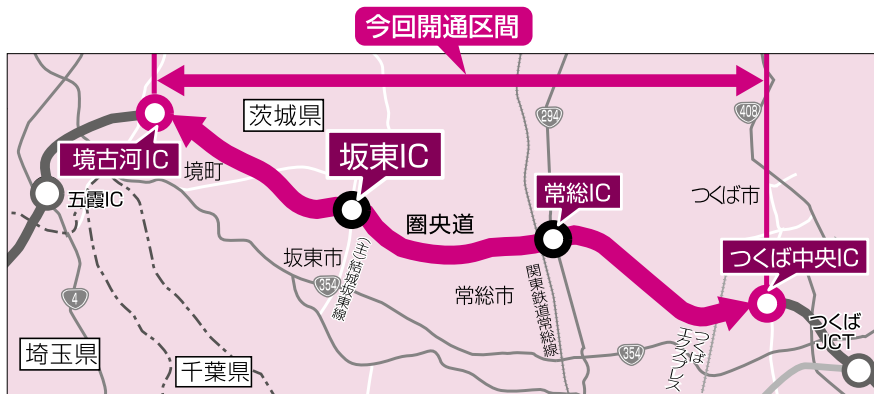

圏央道

境古河 IC ~つくば中央 IC 間が
平成 29 年 2 月 26 日(日)
午後 3 時に開通します。

～茨城県内の圏央道が全線開通～

平成28年12月撮影

2月26日(日)に圏央道境古河IC～つくば中央IC間が開通し、坂東市内にも坂東ICが新たに開通します。今回の開通により、茨城県内の圏央道が全線開通となり、東名高速・中央道・関越道・東北道・常磐道・東関東道の6つの高速道路が圏央道で結ばれます。

観光周遊の促進、沿線の産業活力の向上や更なる企業立地などが期待されます。

お問い合わせ

国土交通省 関東地方整備局

北首都国道事務所

☎048(942)4041(代表)

www.ktr.mlit.go.jp/kitasuyo/

常総国道事務所

☎029(826)2040(代表)