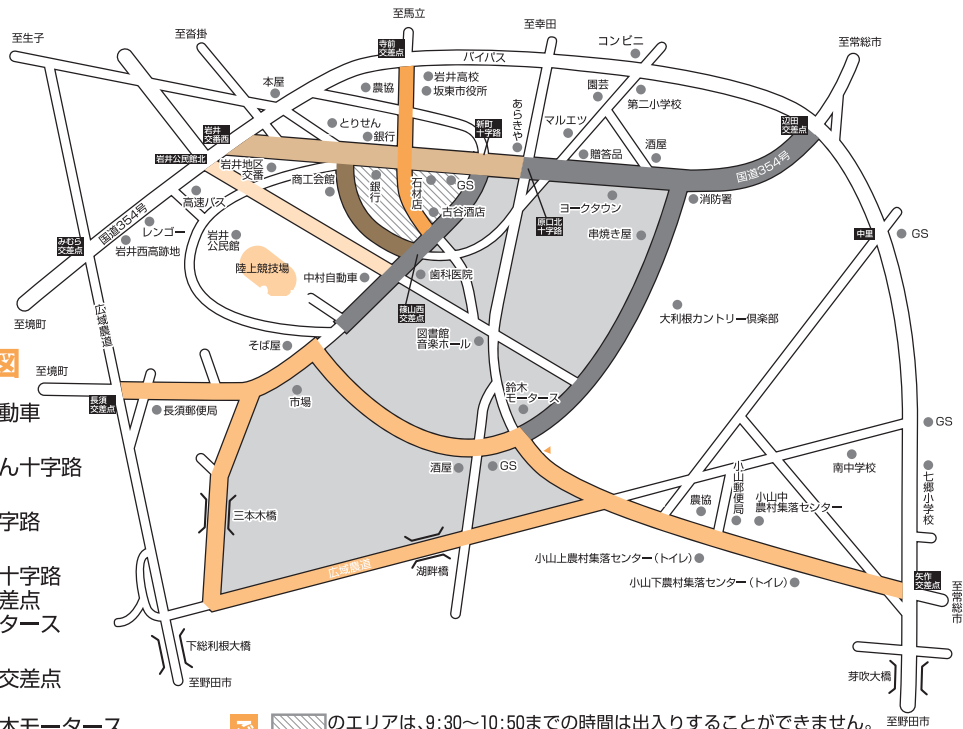

11月
11日(日)

坂東市いわい将門ハーフマラソン大会・岩井将門まつり 市内交通規制ご協力のお願い

「坂東市いわい将門ハーフマラソン大会」「岩井将門まつり」開催のため、11月11日(日)午前9時30分～午後4時まで、市内道路の交通が規制されます。みなさんのご協力をお願いします。

ハーフマラソン及び 将門まつり交通規制図

- 岩井公民館北～中村自動車 (9:30～12:30)
- 篠山西交差点～とりせん十字路 (9:30～10:50)
- 岩井交番西～原口北十字路 (9:30～16:00)
- 陸上競技場入口～新町十字路
原口北十字路～辺田交差点
坂東消防署～鈴木モータース (9:30～12:30)
- 鈴木モータース～矢作交差点
広域農道～三本木橋通
長須交差点～市場～鈴木モータース (9:30～12:30)
- 寺前交差点～古谷酒店 (12:30～16:00)

このエリアは、9:30～10:50までの時間は出入りすることができません。
このエリアは、9:30～12:30までの時間は出入りすることができません。
■ マラソンコースの横断については、係員の指示に従ってください。
■ マラソンコース内は全面通行禁止となりますので、ご協力をお願いします。

ATMで還付金等を受け取ることは、絶対にできません

コースマップ

ハーフ・10km・5kmの部
3km・親子ペアの部

交通のご案内

自家用車をご利用の場合

- ・首都圏中央連絡自動車道 坂東1C～国道20号線を野田・坂東市街方面へ
- ・常磐自動車道 谷和原1C～国道294号線～国道354号線を坂東市方面へ

※駐車場には限りがありますので、公共交通機関のご利用をお勧めいたします。

電車をご利用の場合

- ・つくばエクスプレス線 守谷駅～無料直通バス(大会専用バス) 守谷駅西口より会場まで無料直通バスを運行いたします。【午前6時30分～午前7時30分】ご利用の有無については、参加申し込みの際にお問い合わせください。
- ・東武野田線 愛宕駅→路線バス(茨城急行/バス) 岩井車庫行き「総合文化センター入口」下車 愛宕駅発 午前6時59分・午前8時03分 茨城急行(04-7122-1595)