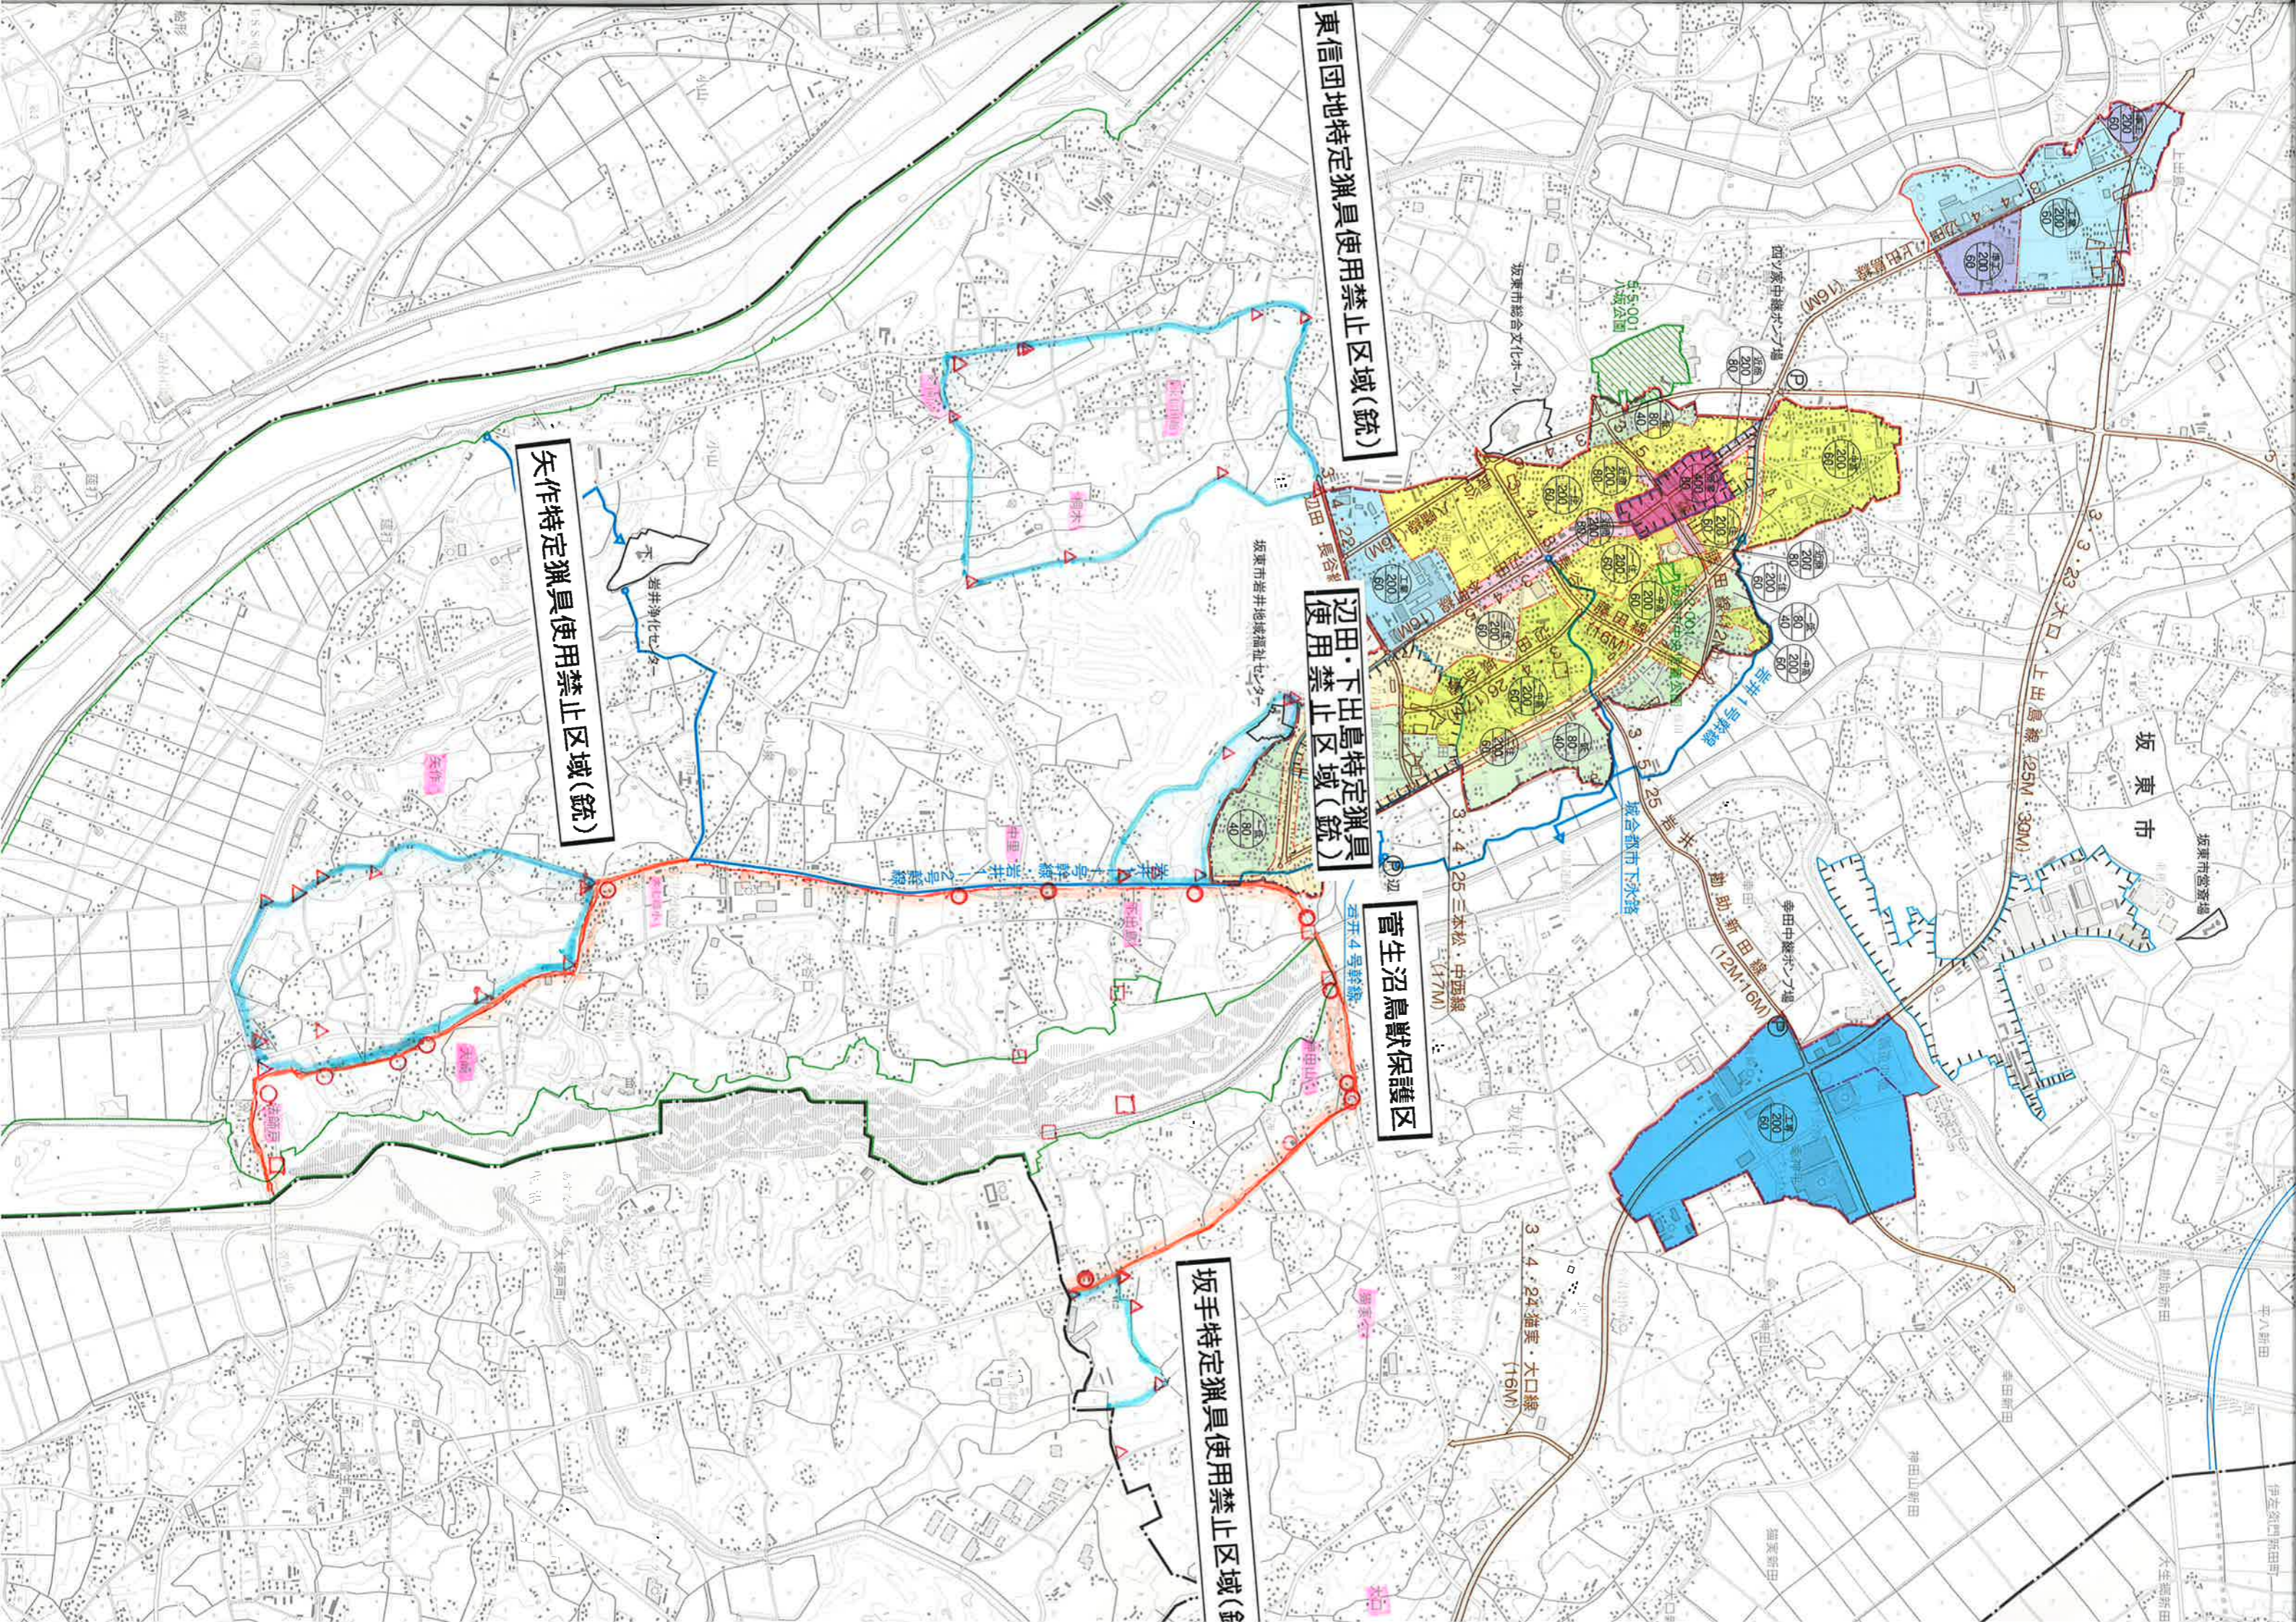

逆井城跡公園鳥獣保護区

さしま鳥獣保護区

東信団地特定猟具使用禁止区域(銃)

辺田・下出島特定猟具使用禁止区域(銃)

菅生沼鳥獣保護区

坂手特定猟具使用禁止区域(銃)

矢作特定猟具使用禁止区域(銃)

坂東市

3.4.22 猫実・大口線 (16M)

幸田中継所才地 (12M/16M)

幸田中継所才地 (12M/16M)

幸田中継所才地 (12M/16M)

幸田中継所才地 (12M/16M)

幸田中継所才地 (12M/16M)

幸田中継所才地 (12M/16M)

幸田中継所才地 (12M/16M)