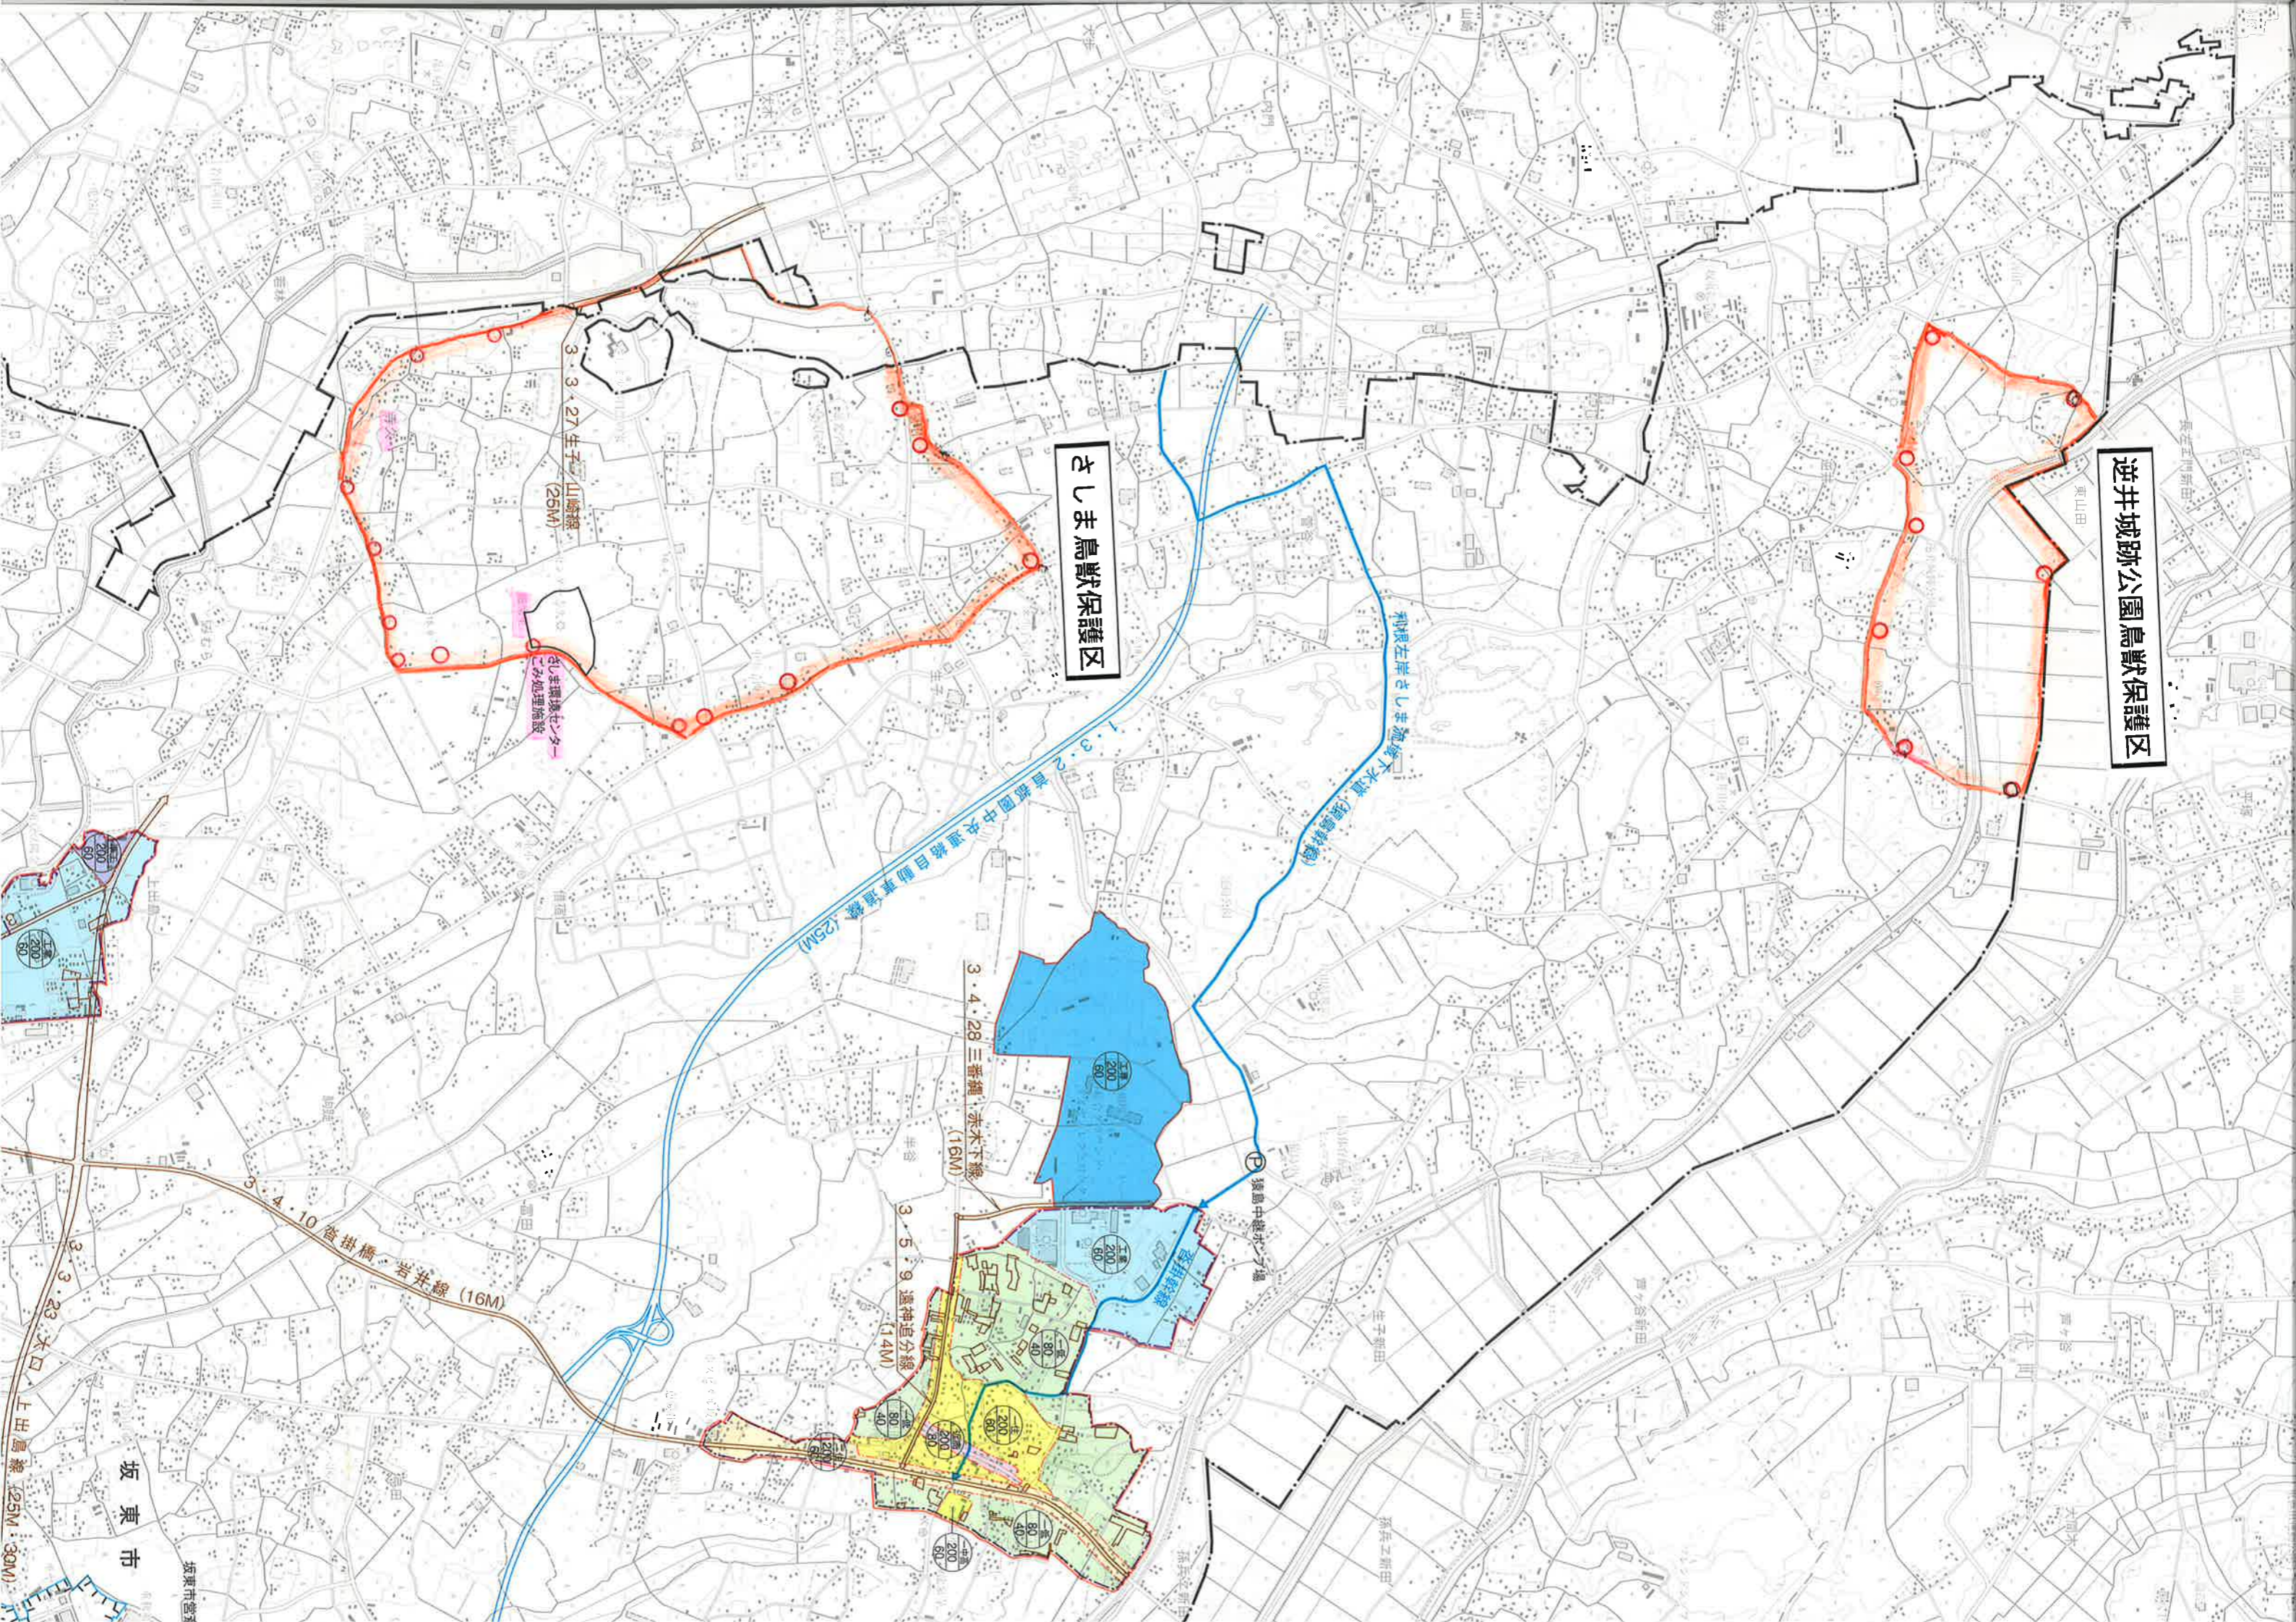

逆井城跡公園鳥獣保護区

さしま鳥獣保護区