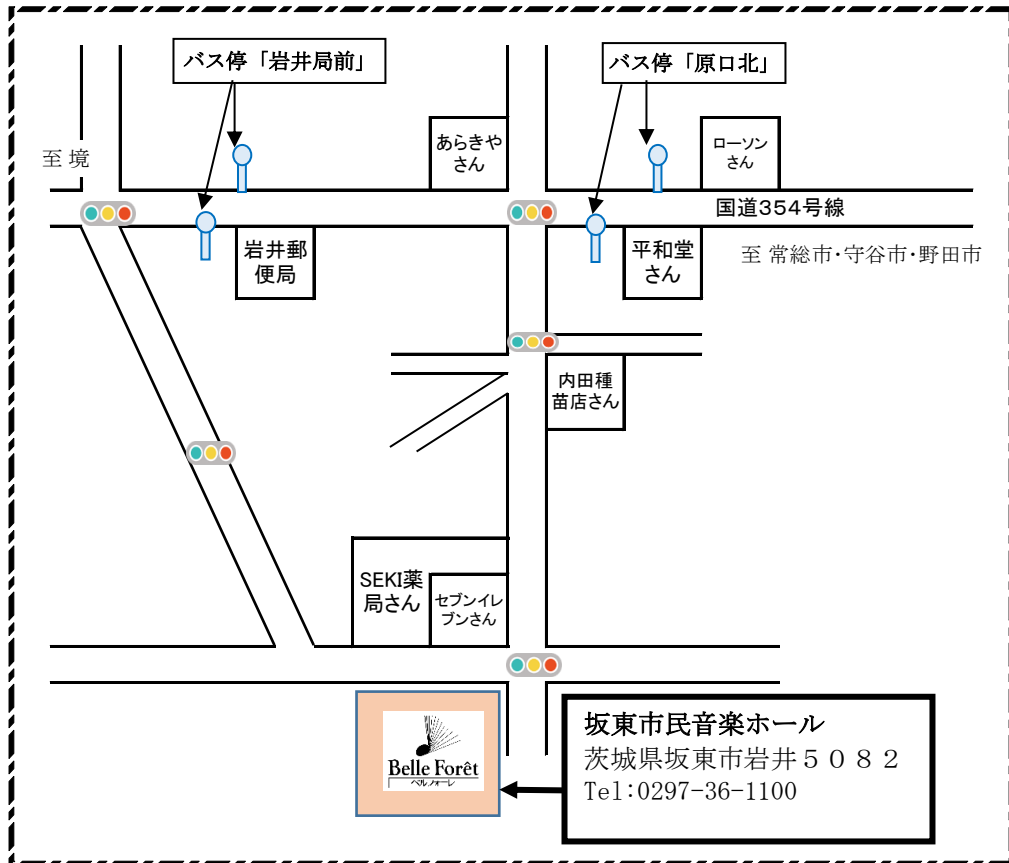

## ●バスをご利用の方

〈行き〉・東武野田線愛宕駅「茨急バス」 岩井車庫行き

バス停「原口北」より徒歩10分、バス停「岩井局前」（付近にタクシー会社有）より徒歩15分

・TX守谷駅「関東鉄道バス」 岩井バスターミナル行き

バス停「岩井局前」（付近にタクシー会社有）より徒歩15分

※裏面の時刻表をご確認の上、ご利用ください。

## ●タクシーをご利用の方

岩井交通・・・Tel:0297-35-0061

大利根交通・・・Tel:0297-35-0069

大久保タクシー・・・Tel:0297-35-1031