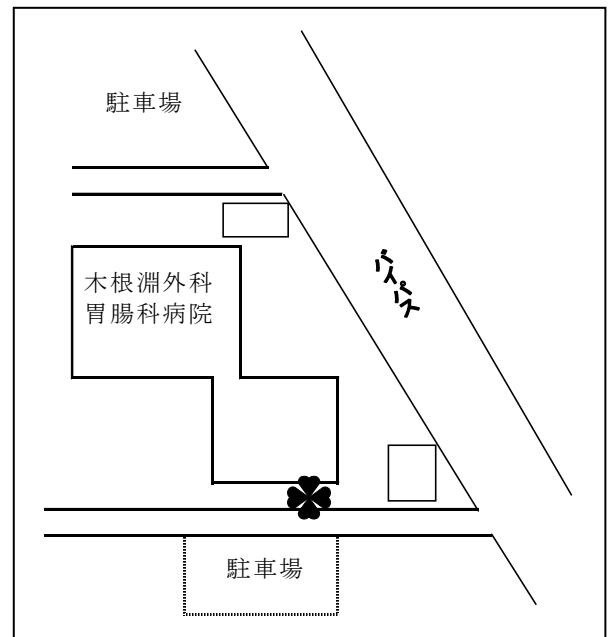

坂東市デマンドタクシー「らくらく」乗車標識設置場所

【八坂公園】

・「❀」標識設置場所

※実際の縮尺とは異なります。

※設置場所を変更することがありますのでご注意ください。

標識イメージ

【岩井公民館・坂東市総合体育館】

【木根淵外科胃腸科病院】