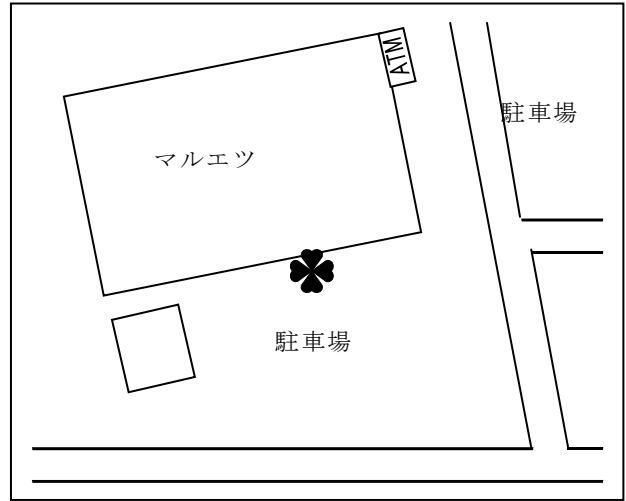

【とりせん岩井店】

【マルエツ岩井店】

【ヨークベニマル坂東店】

【エコス沓掛店】