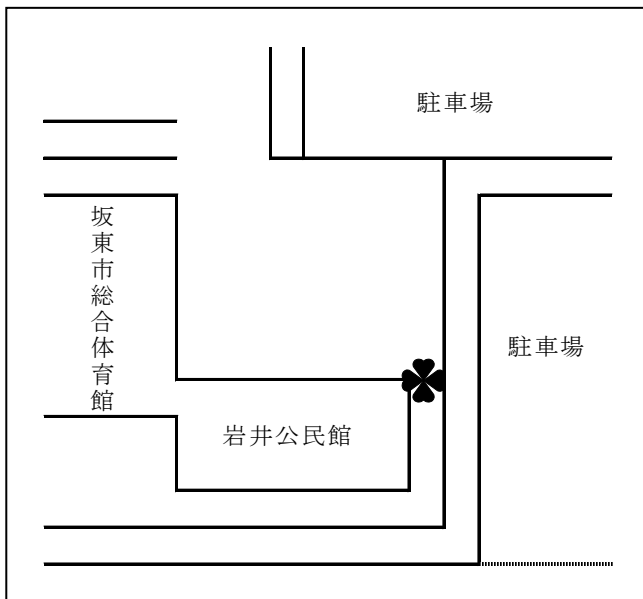

坂東市デマンドタクシー「らくらく」乗車標識設置場所

【八坂公園】

・「❀」標識設置場所

※実際の縮尺とは異なります。

※設置場所を変更することがありますのでご注意ください。

標識イメージ

【岩井公民館・坂東市総合体育館】

【木根淵外科胃腸科病院】