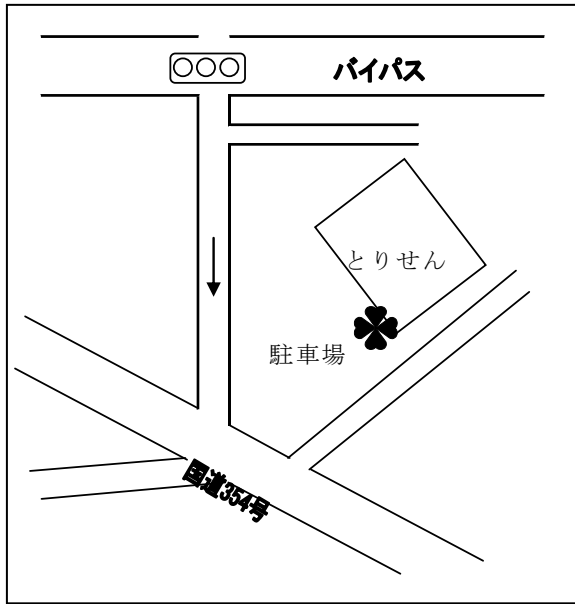

【とりせん岩井店】

【マルエツ岩井店】

【ヨークベニマル坂東店】

【エコス沓掛店】