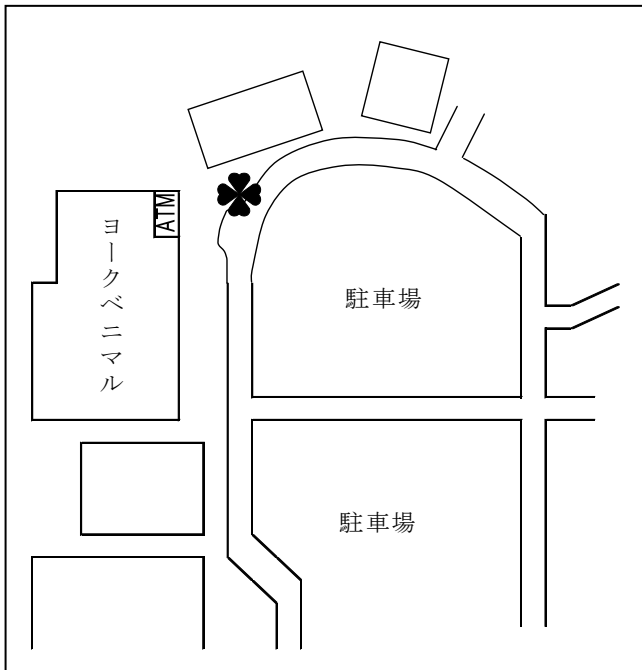

【ヨークベニマル坂東店】