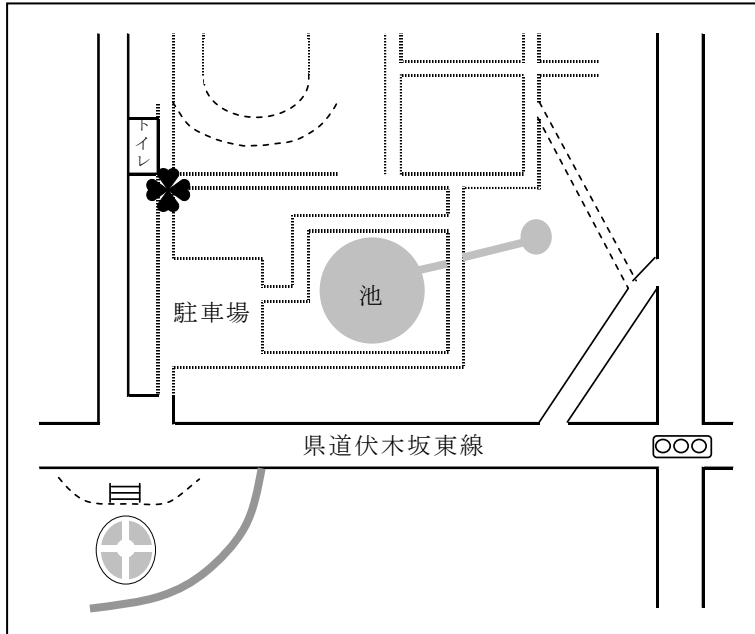

坂東市デマンドタクシー「らくらく」乗車標識設置場所

【八坂公園】

・「❀」標識設置場所

※実際の縮尺とは異なります。

※設置場所を変更することがありますのでご注意ください。

標識イメージ

【岩井公民館・坂東市総合体育館】

【木根淵外科胃腸科病院】