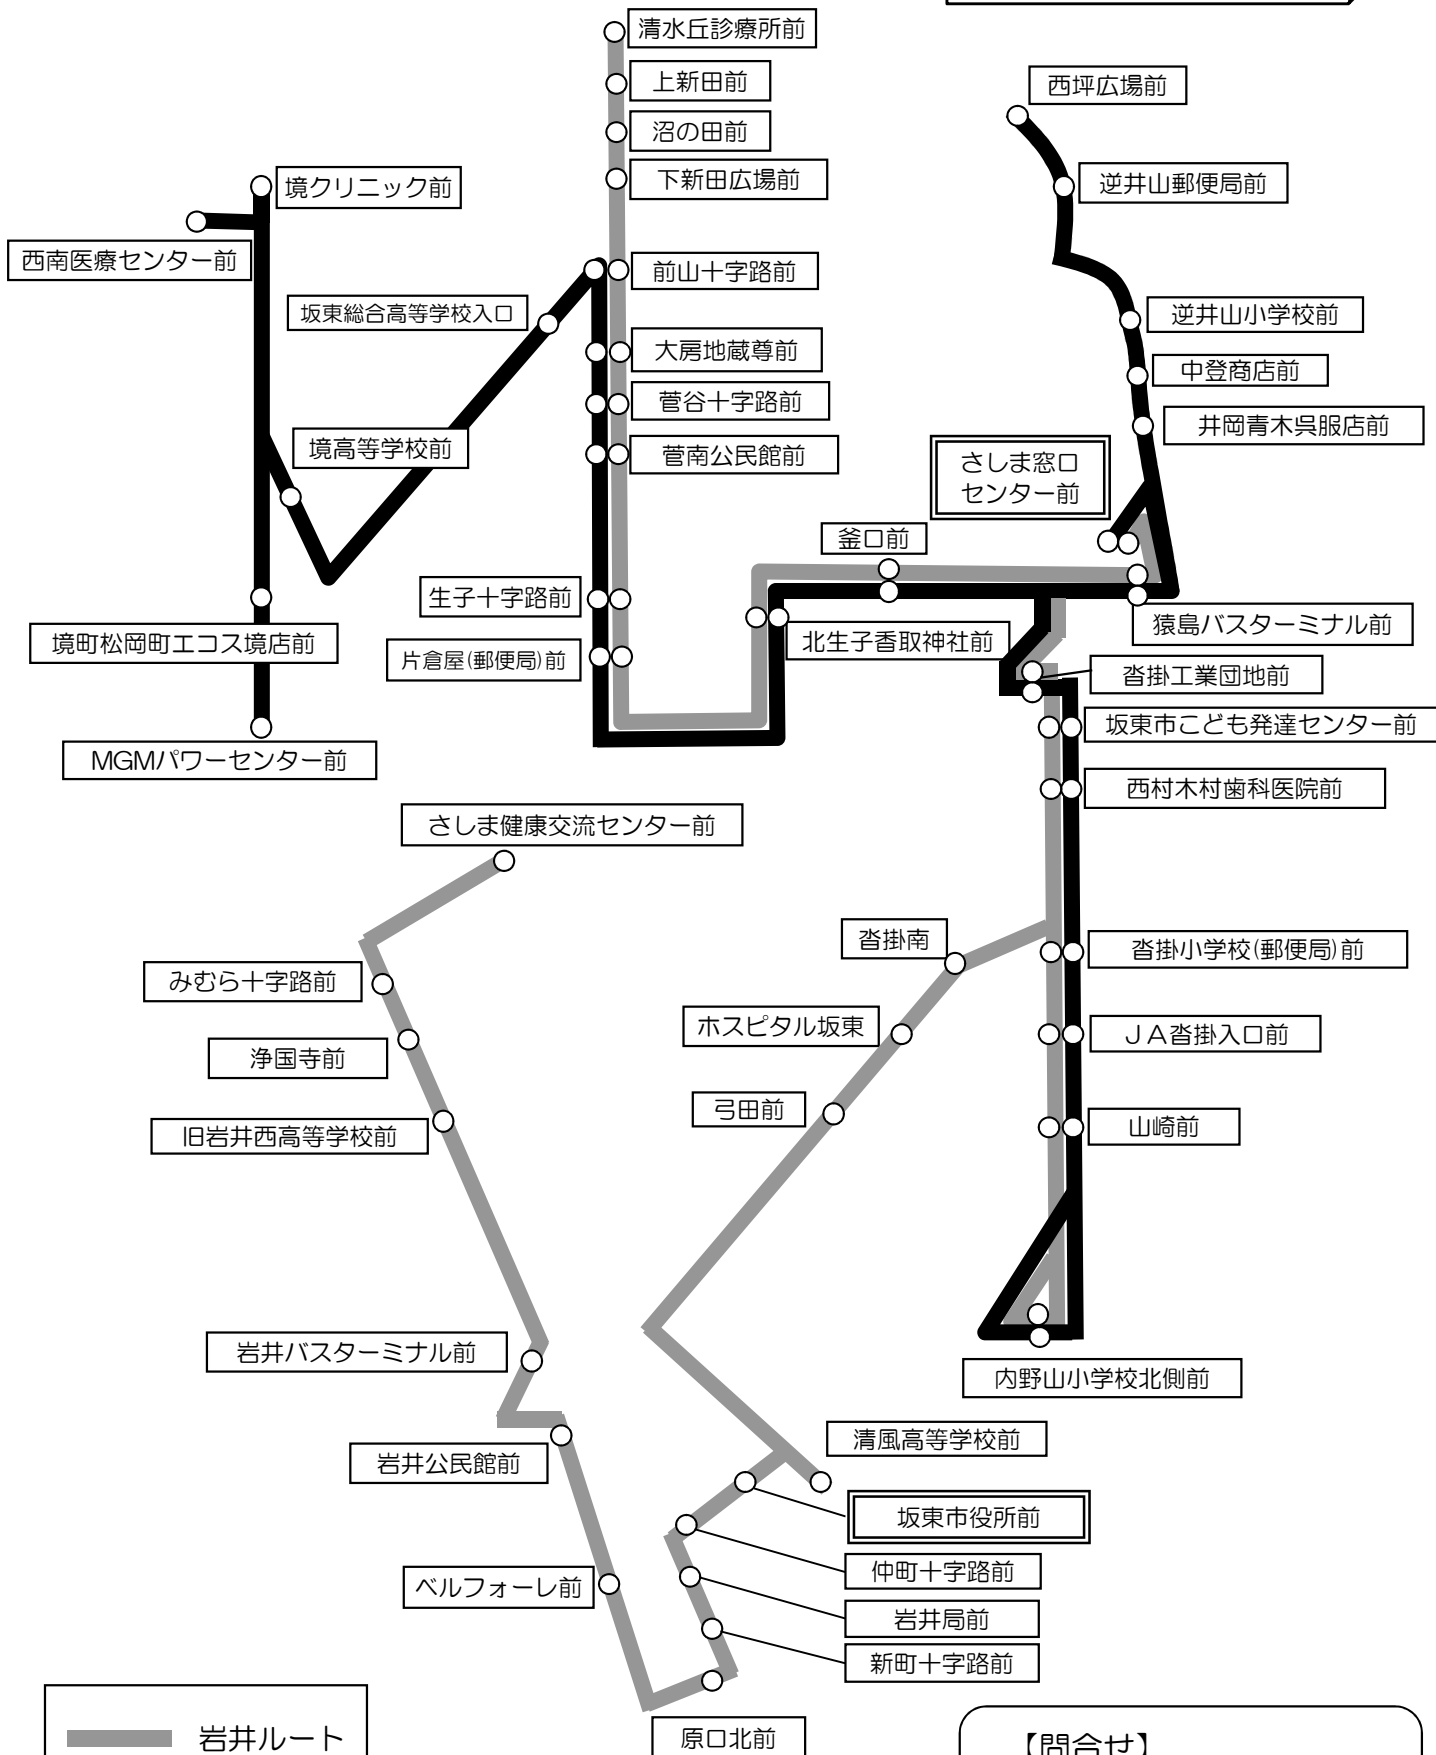

巡回バス路線図

運賃 200円
運行日 平日のみ

【問合せ】
 (株)昭和観光自動車
 TEL 0280-77-0308