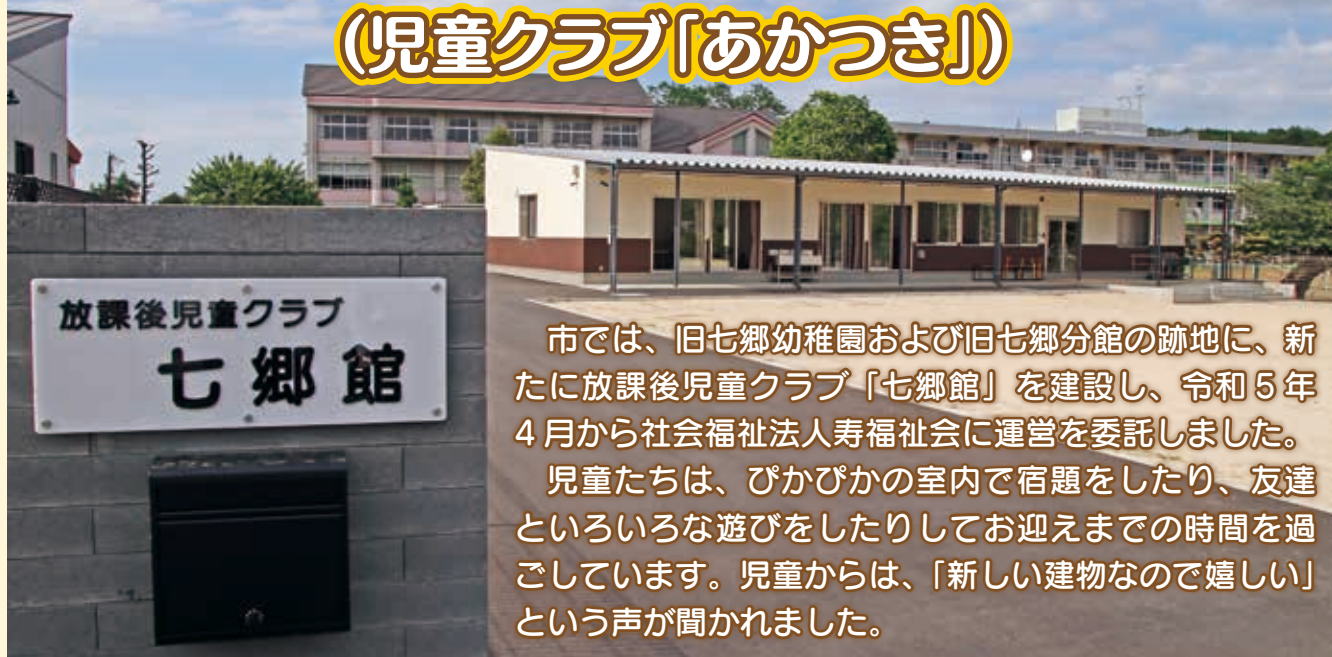

新設 放課後児童クラブ七郷館 (児童クラブ「あかつき」)

市では、旧七郷幼稚園および旧七郷分館の跡地に、新たに放課後児童クラブ「七郷館」を建設し、令和5年4月から社会福祉法人寿福社会に運営を委託しました。

児童たちは、ぴかぴかの室内で宿題をしたり、友達といろいろな遊びをしたりしてお迎えまでの時間を過ごしています。児童からは、「新しい建物なので嬉しい」という声が聞かれました。

放課後児童クラブとは

保護者が昼間仕事で家庭にいない児童に、小学校の授業が終了した放課後、適切な遊びや生活の場を提供し、健全な育成を図ることを目的に設置しています。