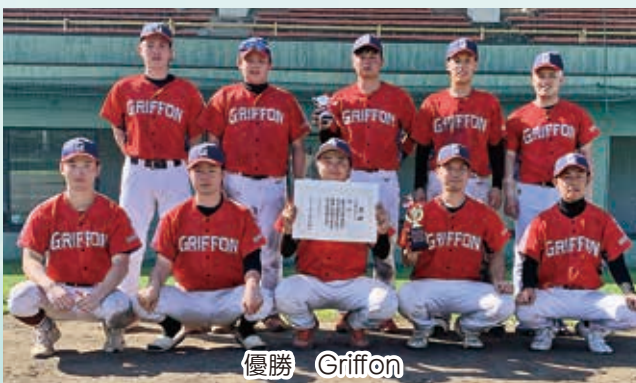

令和5年度 軟式野球春季大会

と き 3月26日～7月16日 ところ 岩井球場ほか
優勝 Griffon 準優勝 レッドチャップス 第3位 Outlaw、PINK PANTHERS

優勝 Griffon