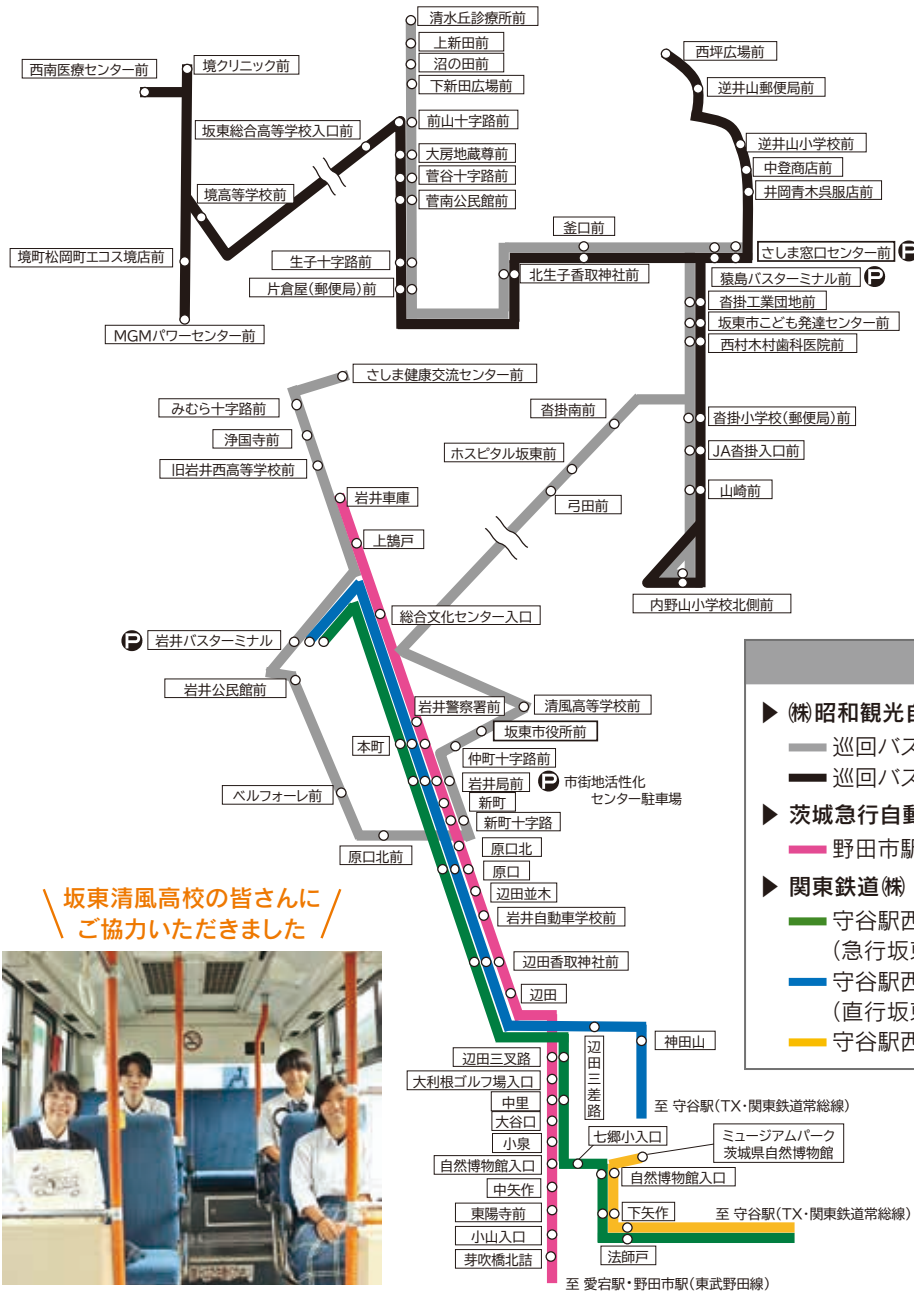

市内バス路線図 (コミュニティバスを除く)

▼「キャッシュカードを預かります」「暗証番号を教えてください」と言われたら詐欺です

坂東清風高校の皆さんに / ご協力いただきました /