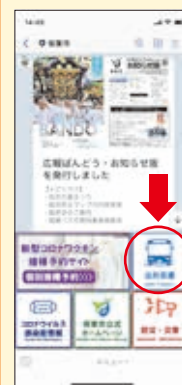

デマンドタクシーのページはこちらから

凡例

▶ (株)昭和観光自動車

- 巡回バス (岩井ルート)
- 巡回バス (境ルート)

▶ 茨城急行自動車(株)

- 野田市駅 ↔ 愛宕駅 ↔ 岩井車庫

▶ 関東鉄道(株)

- 守谷駅西口 ↔ 岩井バスターミナル (急行坂東号：自然博物館入口経由)
- 守谷駅西口 ↔ 岩井バスターミナル (直行坂東号：神田山経由)
- 守谷駅西口 ↔ ミュージアムパーク茨城県自然博物館

坂東清風高校の皆さんにご協力いただきました

—— コミュニティバス坂東号を含む路線図や時刻表はこちらから確認できます ——

① 坂東市 公共交通時刻表

市内バスの時刻表をまとめています。市役所でも配布しています。

市ホームページはこちら

② 市ホームページ

「地域公共交通」一覧のページはこちら

コミュニティバス坂東号のページはこちら

③ 坂東市 LINE 公式アカウント

坂東市 LINE 公式アカウントを開き、メニューから「公共交通」を押してください。

LINE「友だち追加」はこちら

※コミュニティバス坂東号を含む市内バス路線図や時刻表は、市役所で配布しています。詳細については、お問い合わせください。

問 企画課 ☎0297(21)2181

▼「キャッシュカードを預かります」「暗証番号を教えてください」と言われたら詐欺です