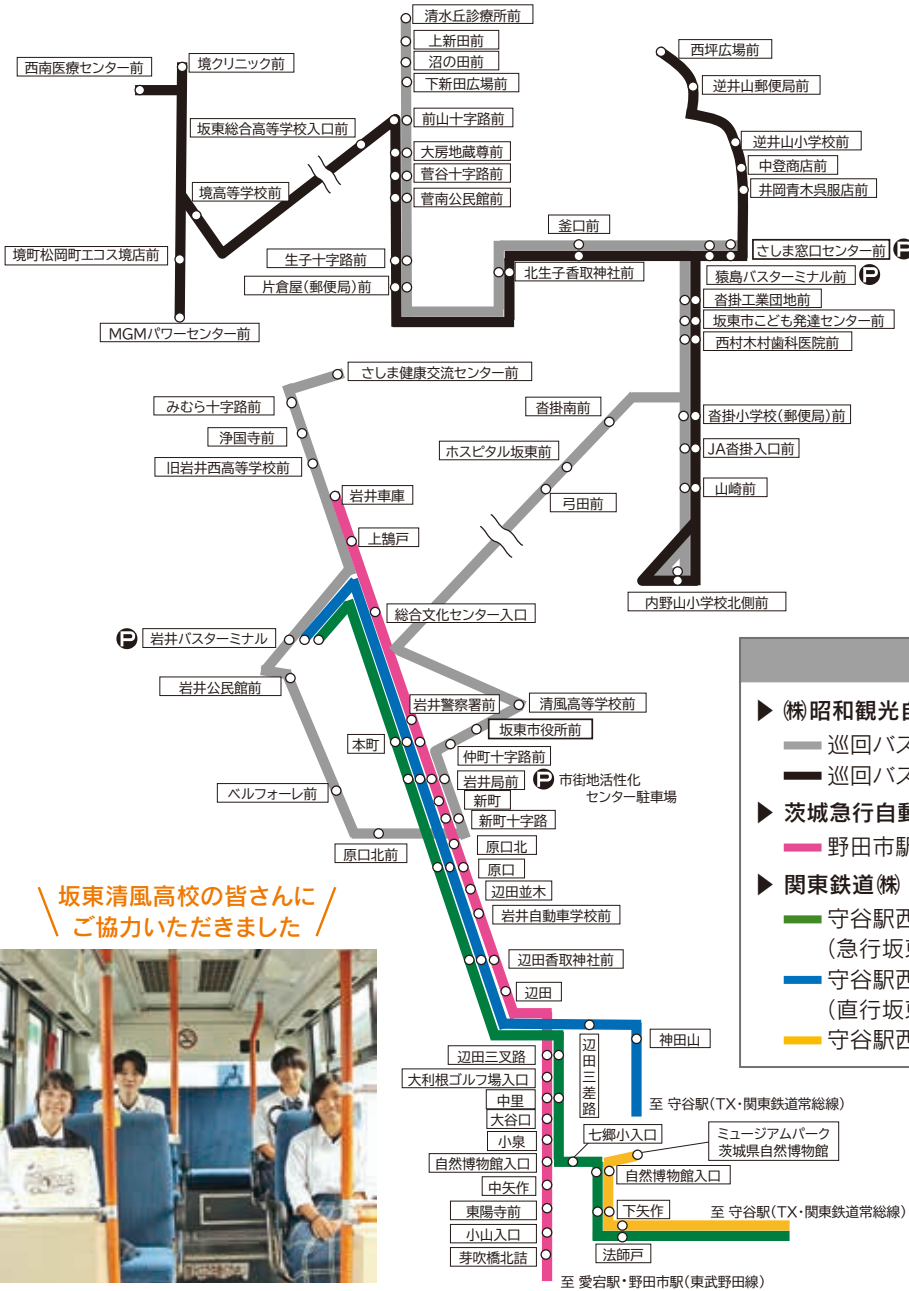

市内バス路線図 (コミュニティバスを除く)

バス停が近くにない場合は？

① **無料駐車場**をご利用ください。

●があるバス停については、無料駐車場があります。駐車場に自家用車等を駐めてバスを利用することが可能なので、ぜひご利用ください。

② **デマンドタクシー**をご利用ください。

デマンドタクシーの利用者登録をすることで、自宅等からバス停まで移動することが可能です。登録方法等については、市役所企画課にお問い合わせください。

デマンドタクシーのページはこちらから

凡例

▶ (株)昭和観光自動車

- 巡回バス (岩井ルート)
- 巡回バス (境ルート)

▶ 茨城急行自動車(株)

- 野田市駅 ↔ 愛宕駅 ↔ 岩井車庫

▶ 関東鉄道(株)

- 守谷駅西口 ↔ 岩井バスターミナル (急行坂東号：自然博物館入口経由)
- 守谷駅西口 ↔ 岩井バスターミナル (直行坂東号：神田山経由)
- 守谷駅西口 ↔ ミュージアムパーク茨城県自然博物館

坂東清風高校の皆さんにご協力いただきました

—— コミュニティバス坂東号を含む路線図や時刻表はこちらから確認できます ——

① 坂東市 公共交通時刻表

市内バスの時刻表をまとめています。市役所でも配布しています。

市ホームページはこちら

② 市ホームページ

「地域公共交通」一覧のページはこちら

コミュニティバス坂東号のページはこちら

③ 坂東市 LINE 公式アカウント

坂東市 LINE 公式アカウントを開き、メニューから「公共交通」を押してください。

LINE「友だち追加」はこちら

※コミュニティバス坂東号を含む市内バス路線図や時刻表は、市役所で配布しています。詳細については、お問い合わせください。

問 企画課 ☎0297(21)2181

▼「キャッシュカードを預かります」「暗証番号を教えてください」と言われたら詐欺です