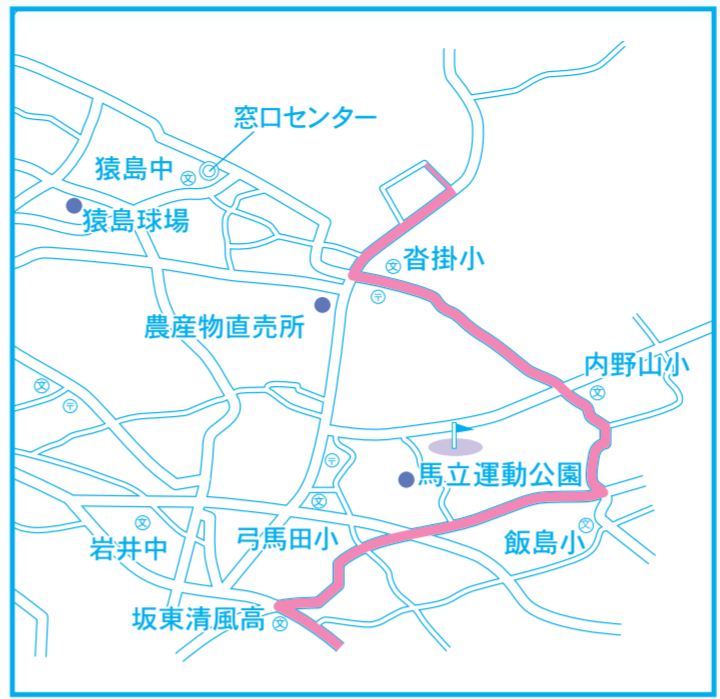

無料 臨時バスコース

■ 沓掛・内野山・飯島コース 時刻表

緑野クリニック	坂東清風高校	坂東清風高校	緑野クリニック							
緑野クリニック	9:00	10:00	11:10	12:10	14:00	坂東清風高校	13:35	14:35	15:35	16:35
猿島郵便局	9:03	10:03	11:13	12:13	14:03	節斎記念館	13:37	14:37	15:37	16:37
J A 沓掛	9:04	10:04	11:14	12:14	14:04	幸田上	13:39	14:39	15:39	16:39
山崎	9:05	10:05	11:15	12:15	14:05	馬立十字路西	13:40	14:40	15:40	16:40
塚越	9:06	10:06	11:16	12:16	14:06	馬立十字路	13:41	14:41	15:41	16:41
内野山小学校	9:08	10:08	11:18	12:18	14:08	岩井自動車整備センター	13:42	14:42	15:42	16:42
刈浜	9:09	10:09	11:19	12:19	14:09	創造の池	13:43	14:43	15:43	16:43
大馬新田大浜	9:10	10:10	11:20	12:20	14:10	幸田新田公民館	13:43	14:43	15:43	16:43
大馬新田公民館	9:11	10:11	11:21	12:21	14:11	幸田新田十字路	13:44	14:44	15:44	16:44
馬内橋	9:12	10:12	11:22	12:22	14:12	勘助十字路	13:45	14:45	15:45	16:45
金崎橋	9:13	10:13	11:23	12:23	14:13	金崎橋	13:47	14:47	15:47	16:47
勘助十字路	9:15	10:15	11:25	12:25	14:15	馬内橋	13:48	14:48	15:48	16:48
幸田新田十字路	9:17	10:17	11:27	12:27	14:17	大馬新田公民館	13:49	14:49	15:49	16:49
幸田新田公民館	9:18	10:18	11:28	12:28	14:18	大馬新田大浜	13:50	14:50	15:50	16:50
創造の池	9:18	10:18	11:28	12:28	14:18	刈浜	13:51	14:51	15:51	16:51
岩井自動車整備センター	9:19	10:19	11:29	12:29	14:19	内野山小学校	13:52	14:52	15:52	16:52
馬立十字路	9:20	10:20	11:30	12:30	14:20	塚越	13:54	14:54	15:54	16:54
馬立十字路西	9:21	10:21	11:31	12:31	14:21	山崎	13:55	14:55	15:55	16:55
幸田上	9:22	10:22	11:32	12:32	14:22	J A 沓掛	13:56	14:56	15:56	16:56
節斎記念館	9:24	10:24	11:34	12:34	14:24	猿島郵便局	13:57	14:57	15:57	16:57
坂東清風高校	9:26	10:26	11:36	12:36	14:26	緑野クリニック	14:00	15:00	16:00	17:00