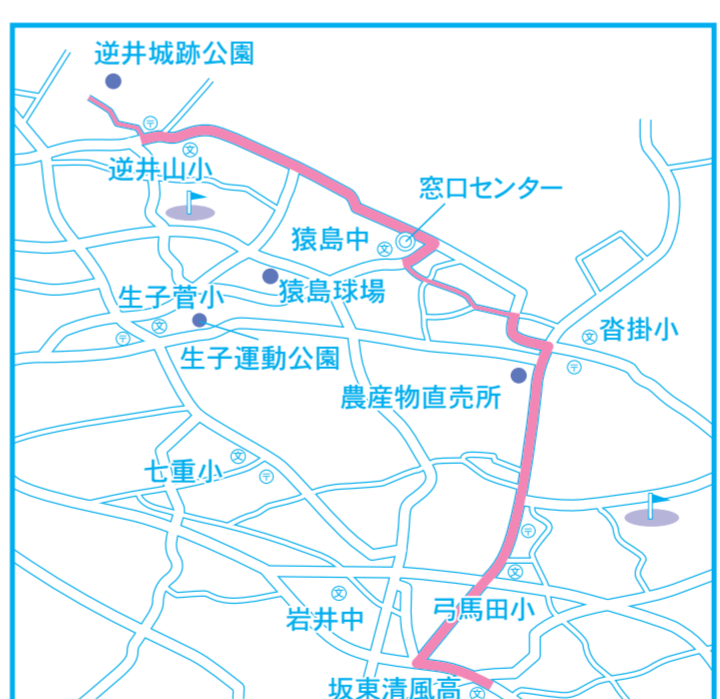

■ 逆井山・沓掛・弓馬田コース 時刻表

西坪広場	坂東清風高校	坂東清風高校	西坪広場								
西坪広場	9:00	10:20	11:20	12:20	14:20	坂東清風高校	9:30	13:55	14:55	15:50	16:40
逆井山小学校	9:04	10:24	11:24	12:24	14:24	中根	9:33	13:58	14:58	15:53	16:43
中登商店	9:05	10:25	11:25	12:25	14:25	國王神社	9:34	13:59	14:59	15:54	16:44
井岡青木呉服店	9:06	10:26	11:26	12:26	14:26	上岩井東	—	14:00	15:00	15:55	16:45
さしま窓口センター	9:08	10:28	11:28	12:28	14:28	岩井保健センター	—	14:01	15:01	15:56	16:46
猿島バスターミナル	9:09	10:29	11:29	12:29	14:29	弓田一区	—	14:02	15:02	15:57	16:47
生子新田西	9:10	10:30	11:30	12:30	14:30	弓田北	—	14:02	15:02	15:57	16:47
こども発達センターにじ	9:12	10:32	11:32	12:32	14:32	ホスピタル坂東	—	14:04	15:04	15:59	16:49
西村中	9:14	10:34	11:34	12:34	14:34	沓掛	—	14:05	15:05	16:00	16:50
沓掛	9:15	10:35	11:35	12:35	14:35	西村中	—	14:06	15:06	16:01	16:51
ホスピタル坂東	9:16	10:36	11:36	12:36	14:36	こども発達センターにじ	—	14:08	15:08	16:03	16:53
弓田北	9:18	10:38	11:38	12:38	14:38	生子新田西	—	14:10	15:10	16:05	16:55
弓田一区	9:18	10:38	11:38	12:38	14:38	猿島バスターミナル	—	14:11	15:11	16:06	16:56
岩井保健センター	9:19	10:39	11:39	12:39	14:39	さしま窓口センター	—	14:12	15:12	16:07	16:57
上岩井東	9:20	10:40	11:40	12:40	14:40	井岡青木呉服店	—	14:14	15:14	16:09	16:59
國王神社	9:21	10:41	11:41	12:41	14:41	中登商店	—	14:15	15:15	16:10	17:00
中根	9:22	10:42	11:42	12:42	14:42	逆井山小学校	—	14:16	15:16	16:11	17:01
坂東清風高校	9:25	10:45	11:45	12:45	14:45	西坪広場	—	14:20	15:20	16:15	17:05

※停留所は坂東市コミュニティバス(坂東号)もしくは、巡回バスの停留所になります(一部臨時停留所含む)。道路状況などにより遅延する場合がありますので、ご了承ください。

11月12日[日]限りの運行となります

無料 シャトルワゴン 時間:午前10時～午後4時 遠方の駐車場間を回ります。

ルート① 坂東市役所⇒岩井第一小学校⇒岩井中学校⇒坂東市役所
ルート② 坂東市役所⇒農業大学グラウンド

◆問合せ先 坂東市観光協会(市役所商工観光課内) ☎0297-20-8666
◆当日問合せ先 まつり本部 ☎090-5447-5507

We Love 坂東 LINEスタンプ

YouTube ぼんちやん 坂東ちゃんねる

※駐車場をご利用中の盗難・事故等につきましては、一切責任を負いかねますので御了承ください。