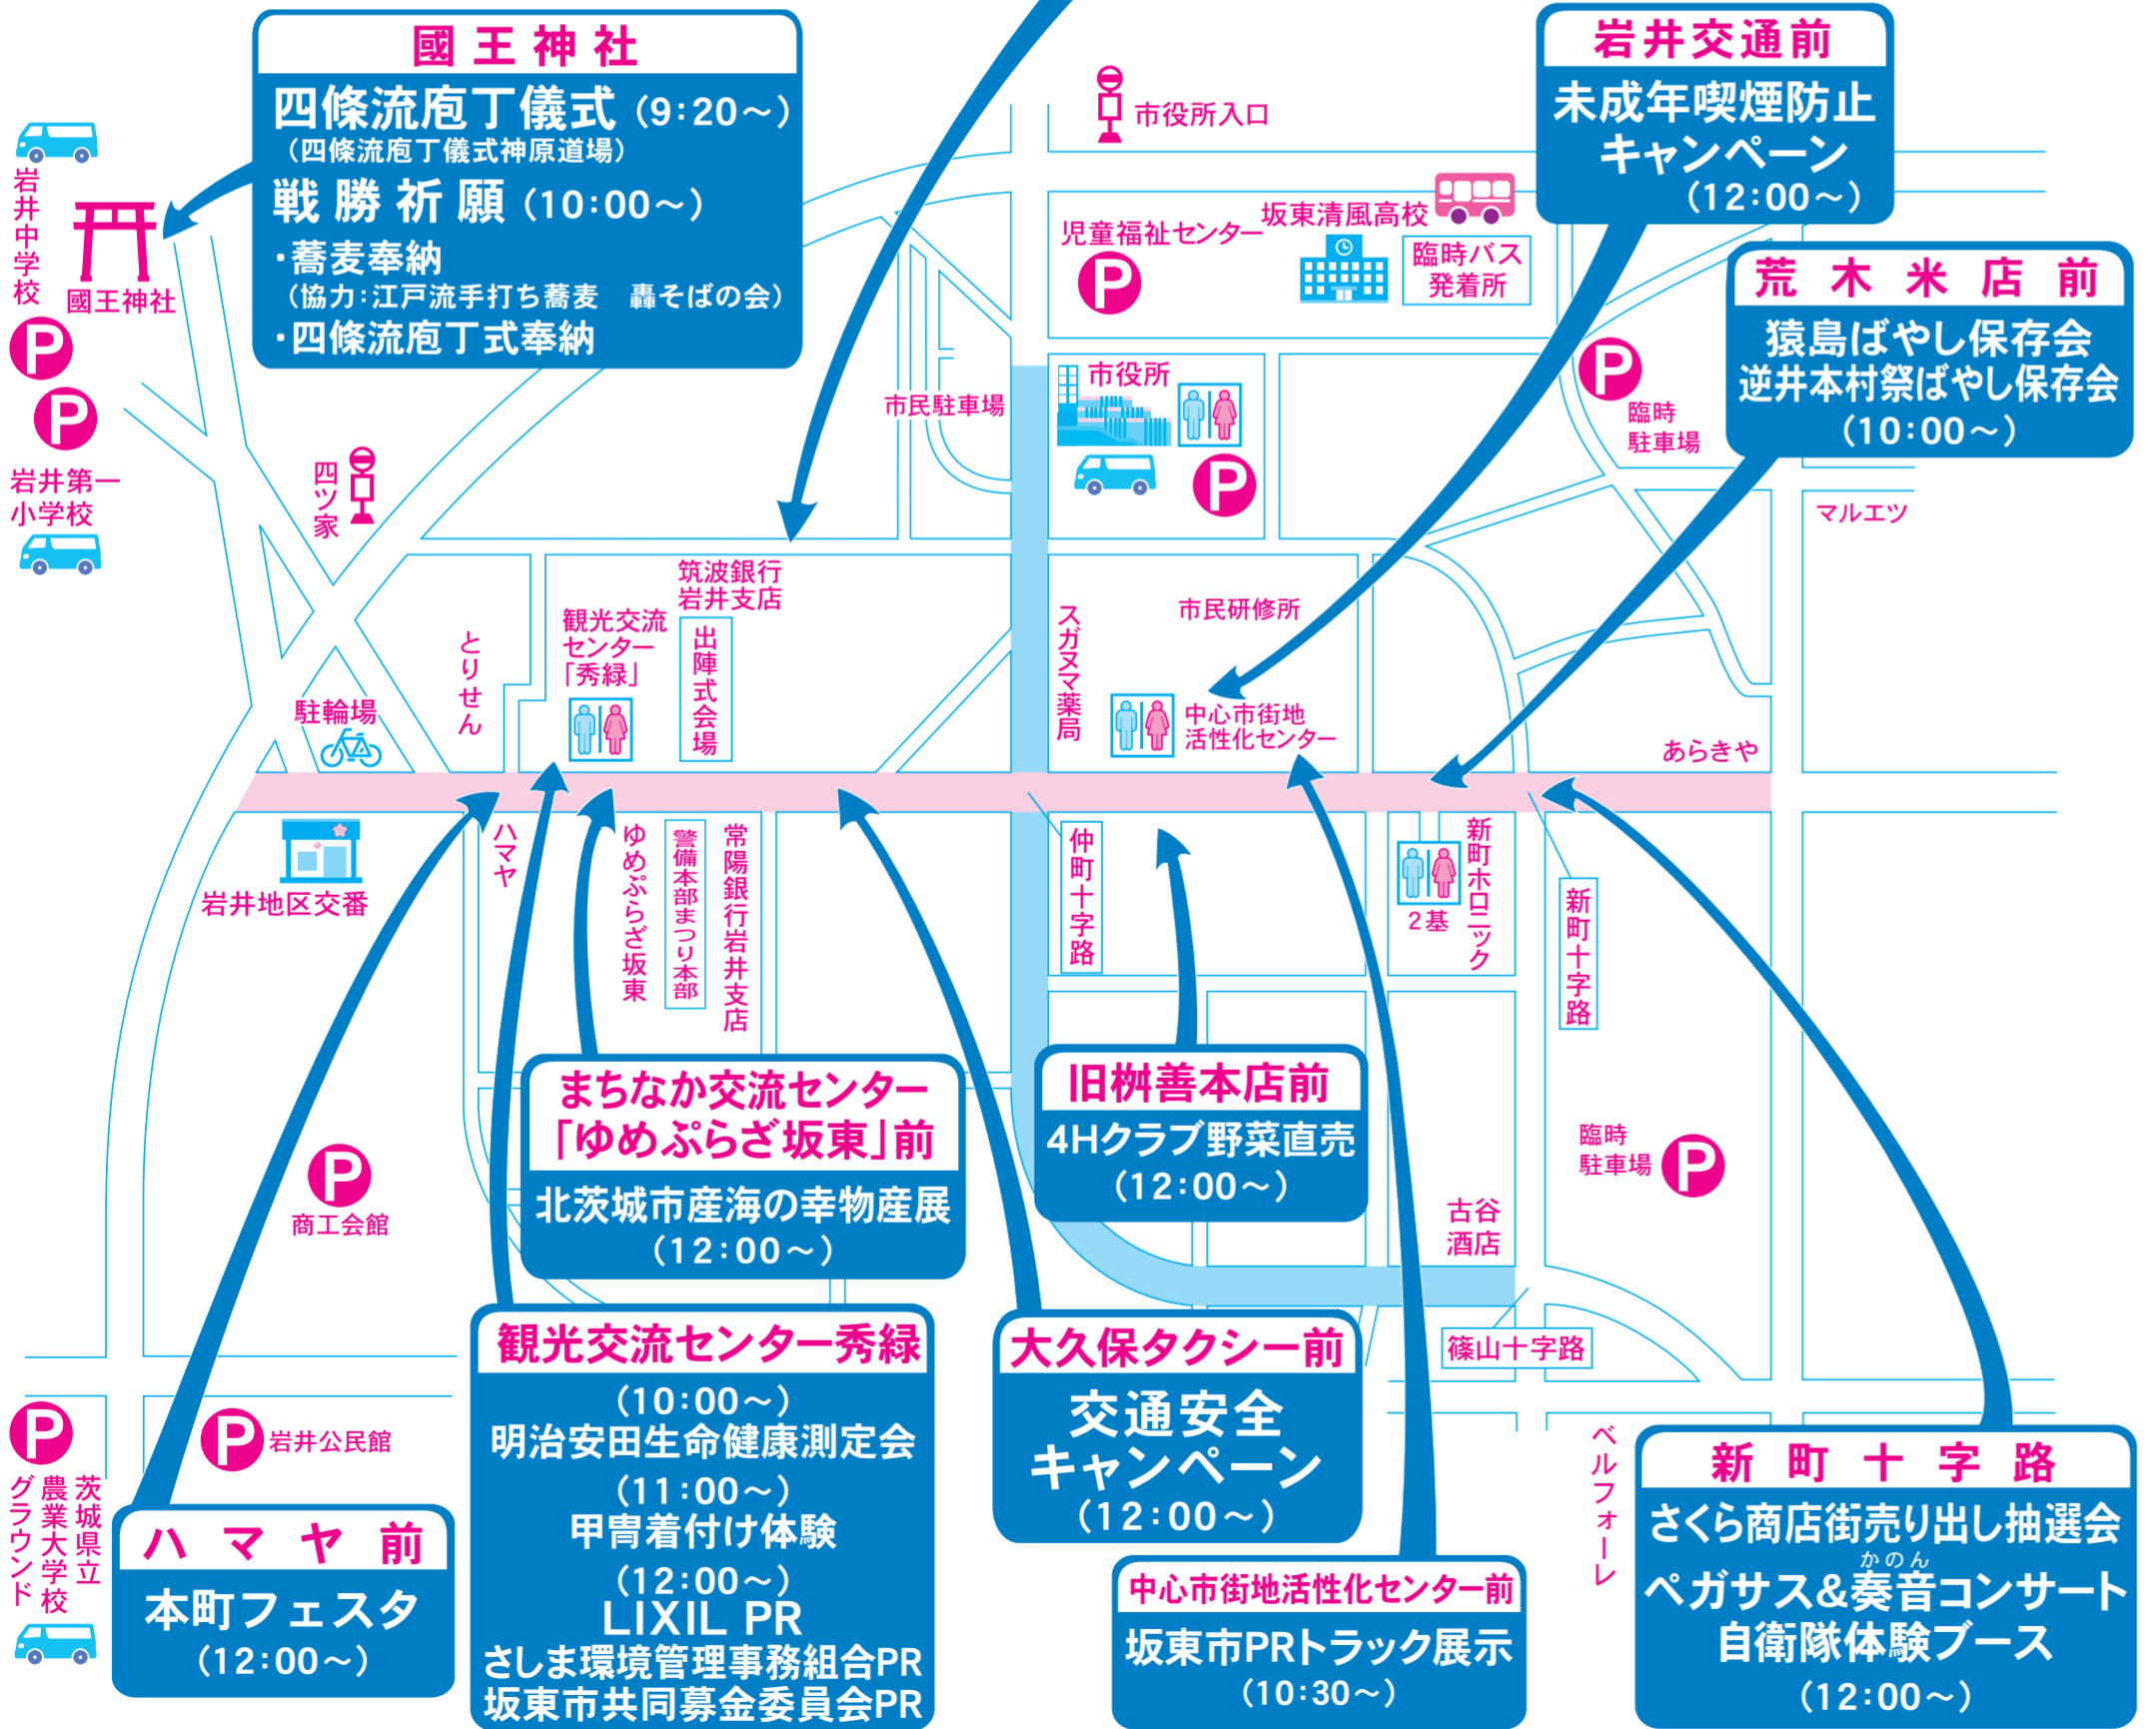

将門まつり

会場案内図

歩行者天国区域
■ 午前9時30分～午後4時
■ 正午～午後4時

9:30～12:30までは将門マラソンによる交通規制にもご注意ください

P 駐車場
臨時バス停
トイレ

■ ■ ■ ■ ■ 迷惑駐車・違法駐車厳禁。お車はまつり駐車場に停めてください。 ■ ■ ■ ■ ■
会場内で来場者に危害を及ぼす可能性のあるドローン等の使用はお断りします

1. **筑波銀行岩井支店前特設ステージ**
2. 弓道模範演武(板割)(11:55～)
   - 認定こども園 小山保育園(12:15～)
   - 認定こども園 すずのき(12:35～)
   - 出陣式〔競射、殺陣披露〕(13:00～)
   - 将門YOSAKOI響(14:10～)
   - 寺久八木節保存会(14:20～)
   - 岩井将門太鼓愛好会(14:35～)
   - 【競演】(15:00～)
   - 神田明神将門太鼓
   - 岩井将門太鼓愛好会
   - 神田ばやし

※行事内容等については、変更になる場合があります。