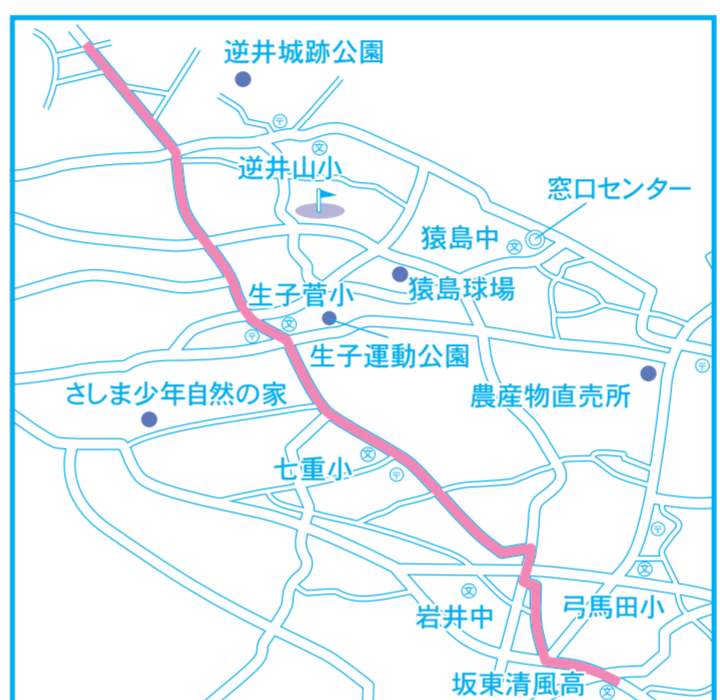

■ 逆井・生子菅・七重コース 時刻表

上新田	坂東清風高校	坂東清風高校	上新田							
上新田	9:00	10:10	11:12	12:12	14:02	坂東清風高校	13:40	14:40	15:40	16:30
沼の田	9:03	10:13	11:15	12:15	14:05	第一小学校	13:43	14:43	15:43	16:33
下新田	9:04	10:14	11:16	12:16	14:06	上岩井西	13:44	14:44	15:44	16:34
前山十字路	9:05	10:15	11:17	12:17	14:07	上出島東原	13:46	14:46	15:46	16:36
大房地藏尊	9:06	10:16	11:18	12:18	14:08	駒躰原山	13:47	14:47	15:47	16:37
菅谷十字路	9:07	10:17	11:19	12:19	14:09	駒躰十字路	13:48	14:48	15:48	16:38
菅南公民館	9:08	10:18	11:20	12:20	14:10	七重郵便局	13:50	14:50	15:50	16:40
生子十字路	9:09	10:19	11:21	12:21	14:11	片倉屋前(郵便局前)	13:54	14:54	15:54	16:44
片倉屋前(郵便局前)	9:10	10:20	11:22	12:22	14:12	生子十字路	13:55	14:55	15:55	16:45
七重郵便局	9:14	10:24	11:26	12:26	14:16	菅南公民館	13:56	14:56	16:56	16:46
駒躰十字路	9:16	10:26	11:28	12:28	14:18	菅谷十字路	13:57	14:57	15:57	16:47
駒躰原山	9:17	10:27	11:29	12:29	14:19	大房地藏尊	13:58	14:58	15:58	16:48
上出島東原	9:18	10:28	11:30	12:30	14:20	前山十字路	13:59	14:59	15:59	16:49
上岩井西	9:20	10:30	11:32	12:32	14:22	下新田	14:00	15:00	16:00	16:50
第一小学校	9:21	10:31	11:33	12:33	14:23	沼の田	14:01	15:01	16:01	16:51
坂東清風高校	9:24	10:34	11:36	12:36	14:26	上新田	14:02	15:02	16:02	16:52