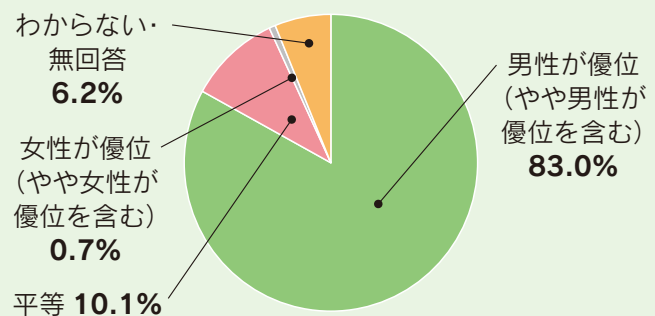

BANDO

Contents

- 02 特集 男女共同参画を考える
- 08 令和5年度上半期予算の執行状況
- 10 元気いっぱい運動会
- 11 第3弾ばんどう^{エール}応援市
- 16 いきいきニュース

“さんかく”に チャレンジ!

(男女共同参画講座
「パティシエに教わる! 簡単☆スイーツチャレンジ」)

11月は男女共同参画月間です

皆さんの考えにあてはまることはありますか？

- 男性は人前で泣くべきではない
- 女性には女性らしい感性があるものだ
- 家事・育児は女性がすべきだ
- 男性は家庭よりも仕事を優先すべきだ

皆さんはいくつあてはまりましたか？

それって**無意識の思い込み**(アンコンシャス・バイアス)かもしれません!?

すべての人が性別にかかわらず自分らしく生きられる社会の実現について
考えてみませんか？

第4次ばんどう男女共同参画計画 ～すまいるプラン～ (2023 - 2027)

目指す姿を【お互いを認め合い、いつも笑顔になれるまち】としています。

市民協働課 ☎0297(21)2183

令和4年7月、坂東市男女共同参画社会に関する住民意識調査
男女の平等感について(社会全体)

社会全体において男性優位という回答が多いことから、あらゆる分野において男女がより平等と感ぜられる社会づくりが必要です。

男性はこうあるべき、女性はこうあるべきという固定的な考え方を解消するとともに、一人ひとりの能力を発揮できる環境を整えていくため、計画的に各種施策を推進していきます。

【お互いを認め合い、いつも笑顔になれるまち】 に必要なこと、大切なことはなんだと思いますか？

思い込みを無くし、一人ひとりに向き合う