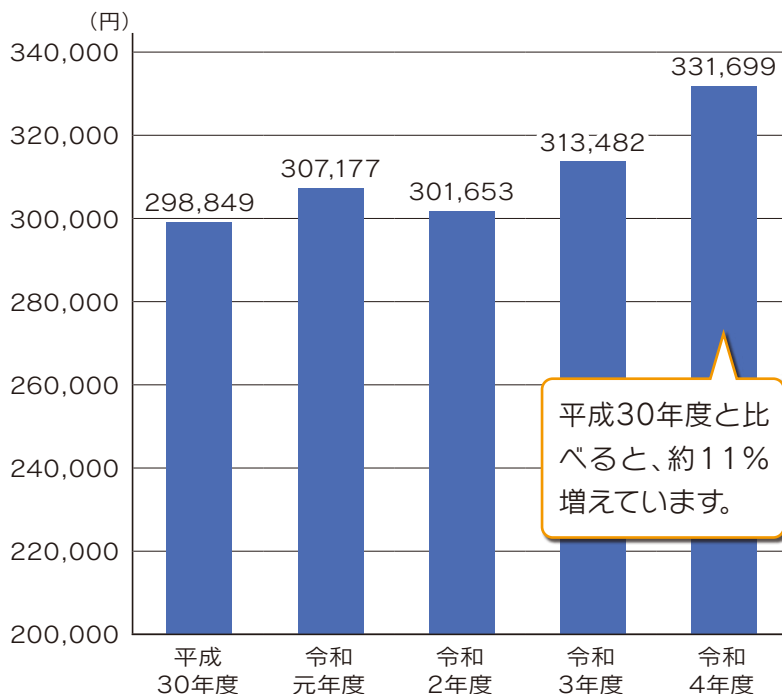

医療費の状況についてお知らせします

坂東市国保1人当たり医療費の推移