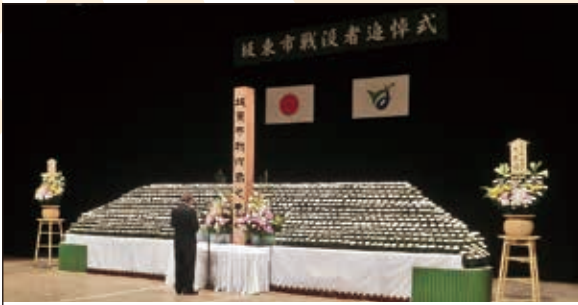

▲戦没者追悼式〈16日〉

先の大戦で亡くなられた戦没者の御霊に対して、哀悼の意を捧げました。

11月