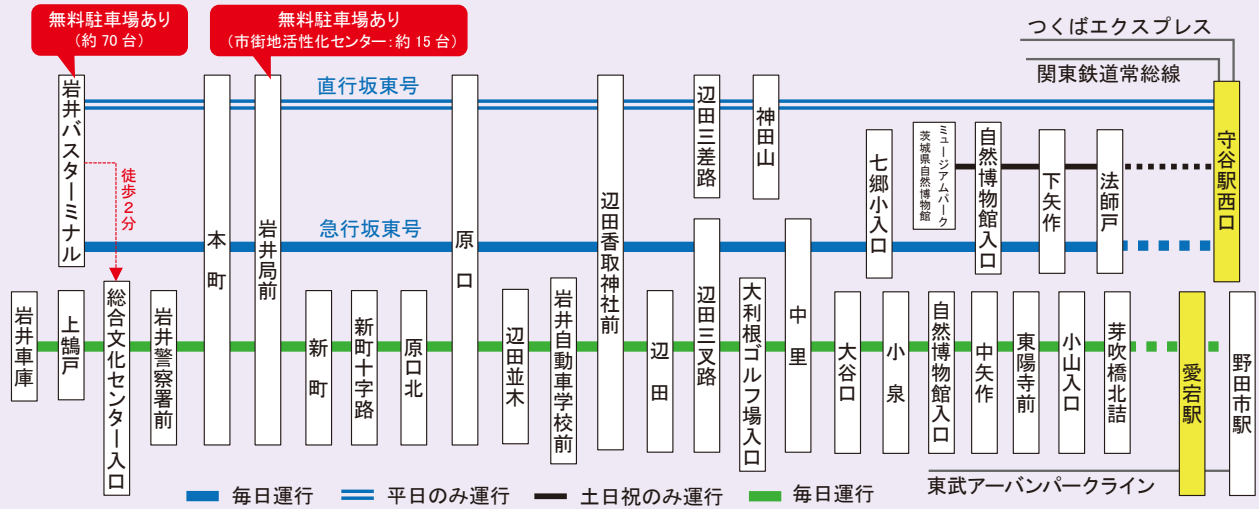

閲覧場所

市ホームページ、市役所 1 階行政情報コーナー、さしま窓口センター、岩井公民館、猿島公民館、神大実分館、岩井図書館、猿島図書館のほか、案件の担当課で閲覧できます。

● 市役所・さしま窓口センターの開庁時間

午前 8 時 30 分～午後 5 時 15 分

※土曜・日曜・祝日を除く

※各施設の開館時刻や休館日などに関しては、各施設へご確認ください。

閲覧・募集期間

令和 6 年 2 月 15 日(木)～3 月 15 日(金)

FAX 0297(20)8025

✉ seikatsu@city.bando.ibaraki.jp

令和5年
10月～12月分

建設工事の一般競争入札結果

落札価格が 1,000 万円を超える建設工事の入札結果をお知らせします。

入札日	工事名	工事場所	契約業者名	予定価格(税込)	落札価格(税込)
10月 6日	管渠工事	半谷地内	(株)坂巻工業	26,081,000 円	22,462,000 円
11月 1日	舗装修繕工事	内野山地内	(株)俊光建設	21,769,000 円	18,755,000 円
	管渠工事	半谷地内	(有)東武興業	21,637,000 円	18,612,000 円
	舗装修繕工事	長須地内	(株)坂巻工業	19,998,000 円	17,237,000 円
11月24日	道路改良工事	幸田地内	(株)タカダ	17,127,000 円	14,773,000 円
	道路改良工事	小山地内	逆井土建(有)	21,879,000 円	18,887,000 円
12月 8日	調整池整備工事	弓田地内	(株)幸上土木	146,949,000 円	133,331,000 円
	公園整備工事	弓田地内	(株)石塚建設	86,097,000 円	74,976,000 円
	四ツ家歩道橋改修工事	岩井地内	(有)中村組	61,380,000 円	60,060,000 円

問 管財課 ☎ 0297(21)2179

通勤・通学・お出かけに バス事業者の取組みにも注目 鉄道駅への移動は路線バス

市内には、守谷駅および愛宕駅経由で野田市駅に直通的な路線バスが運行されています。バスターミナル等に自家用車や自転車を駐車して乗車することも可能ですので、通勤・通学やお出かけ等、鉄道駅への移動は、ぜひ路線バスをご利用ください。また、各バス事業者においては、利用者の利便性・快適性の向上に向けた取組も行っていますので、ご紹介します。