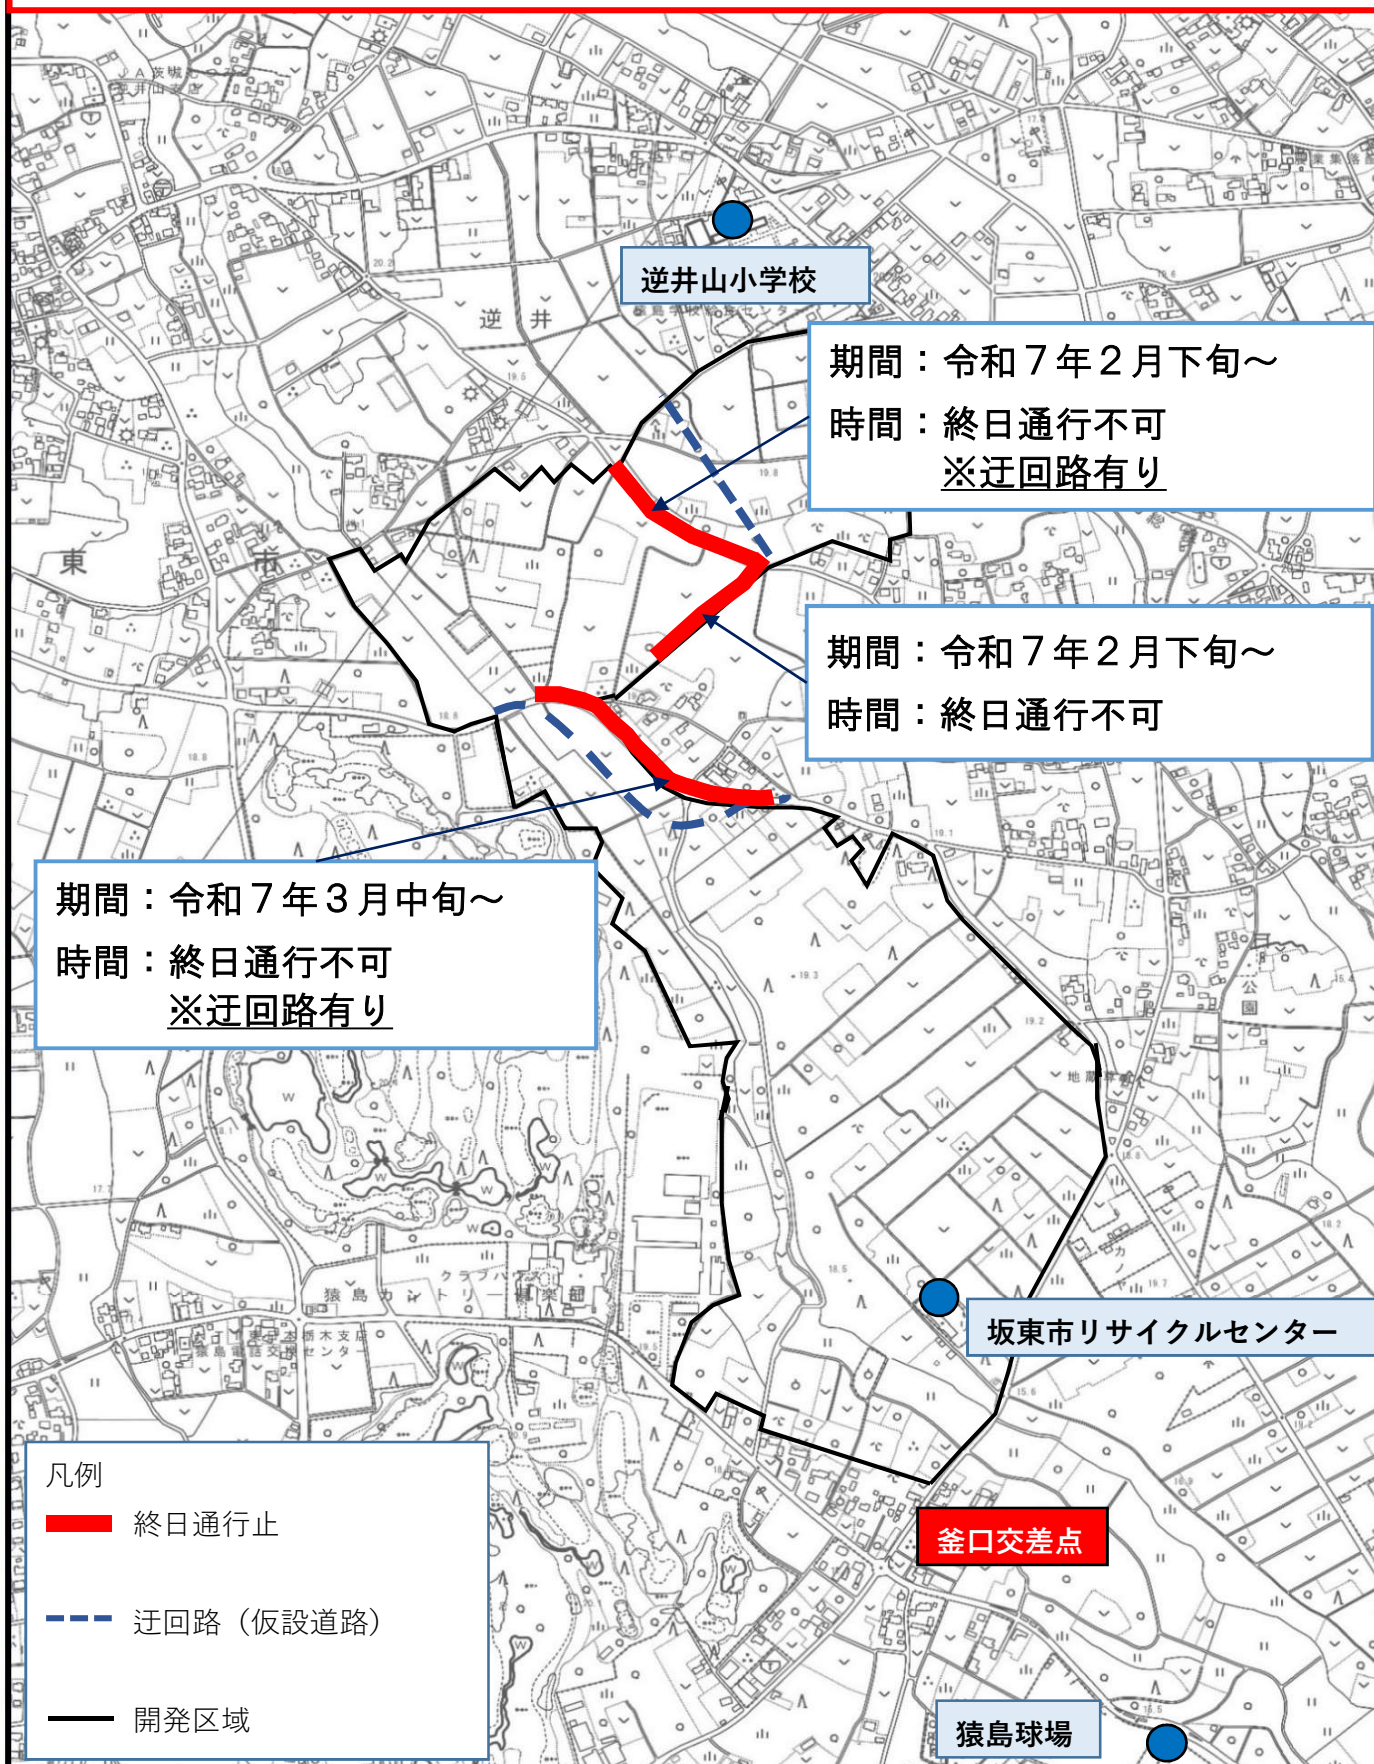

# フロンティアパーク坂東通行止めに関するお知らせ

(注意)

開発区域内の道路は工事のため一部を除いて原則立ち入りできません。

※開発区域の工事の進捗により、通行止めの範囲が変わる場合には、改めてお知らせいたします。

←HPはこちらからご覧ください

【問合せ】 (公財) 茨城県開発公社 ☎029-301-7009

坂東市役所特定事業推進課 ☎0297-21-2184