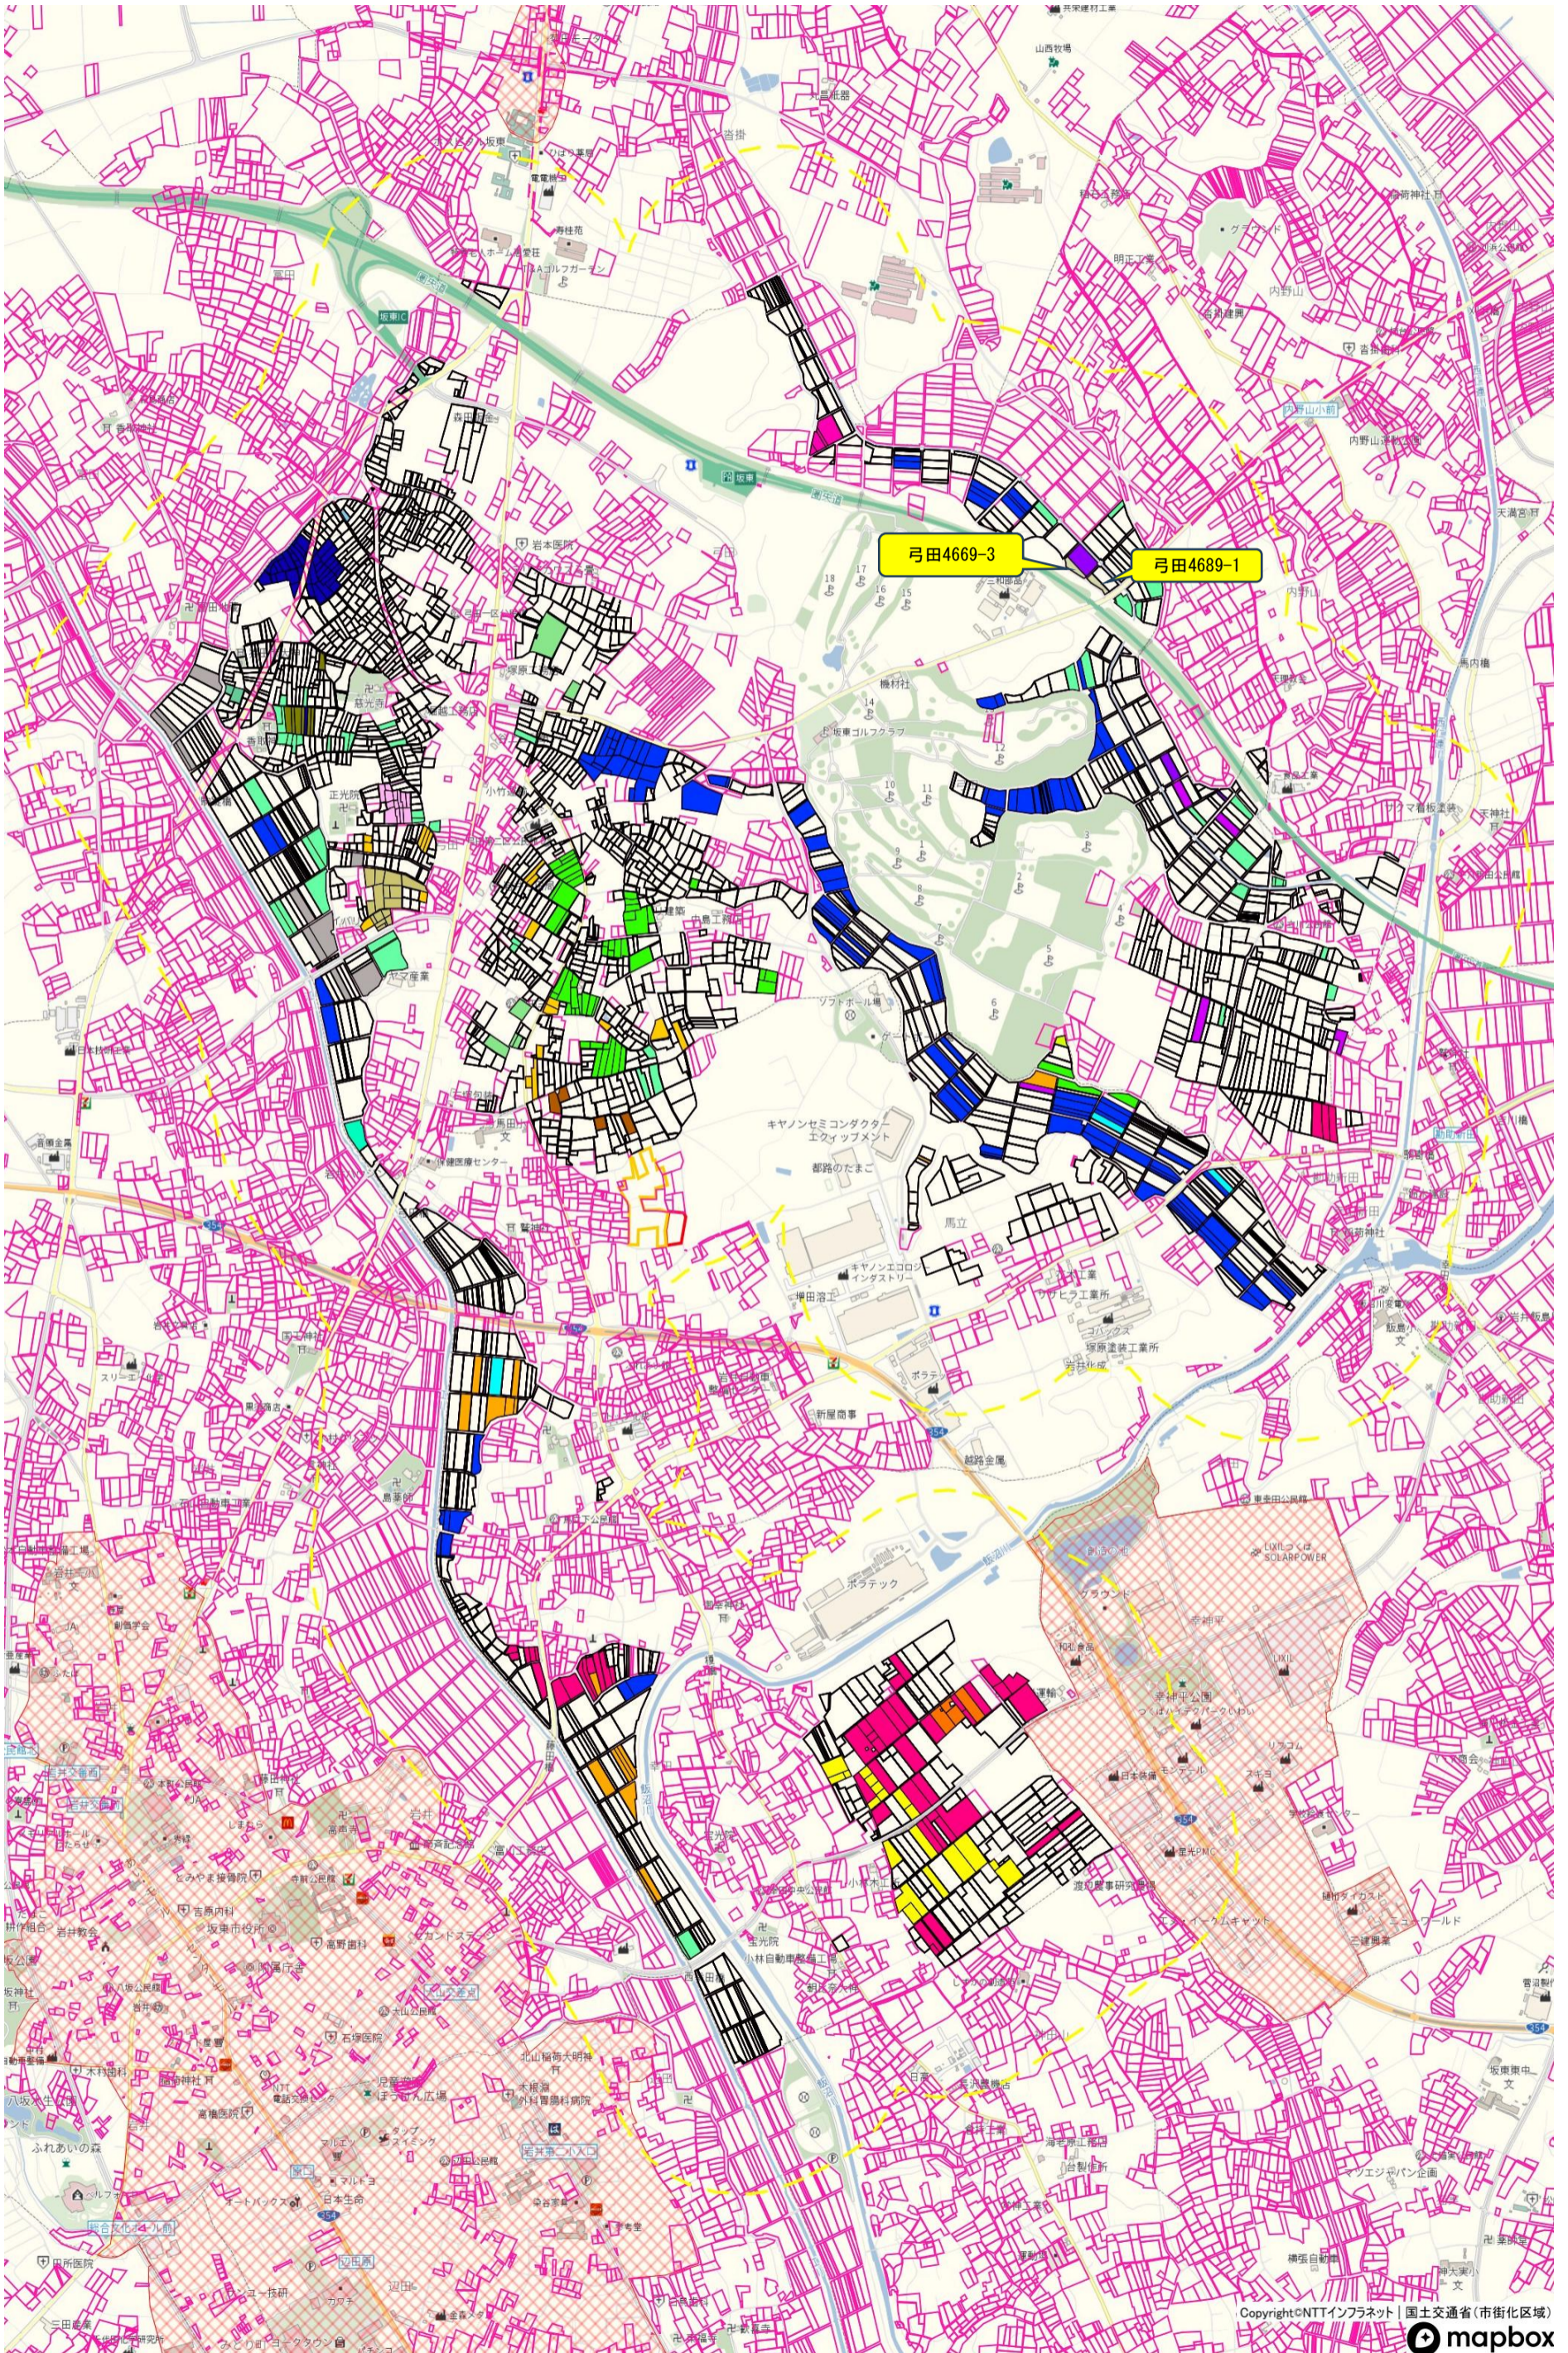

岩井地区 地域計画

七重地区 地域計画

七郷地区 地域計画

中川地区 地域計画

弓馬田地区 地域計画

沓掛内野山地区 地域計画