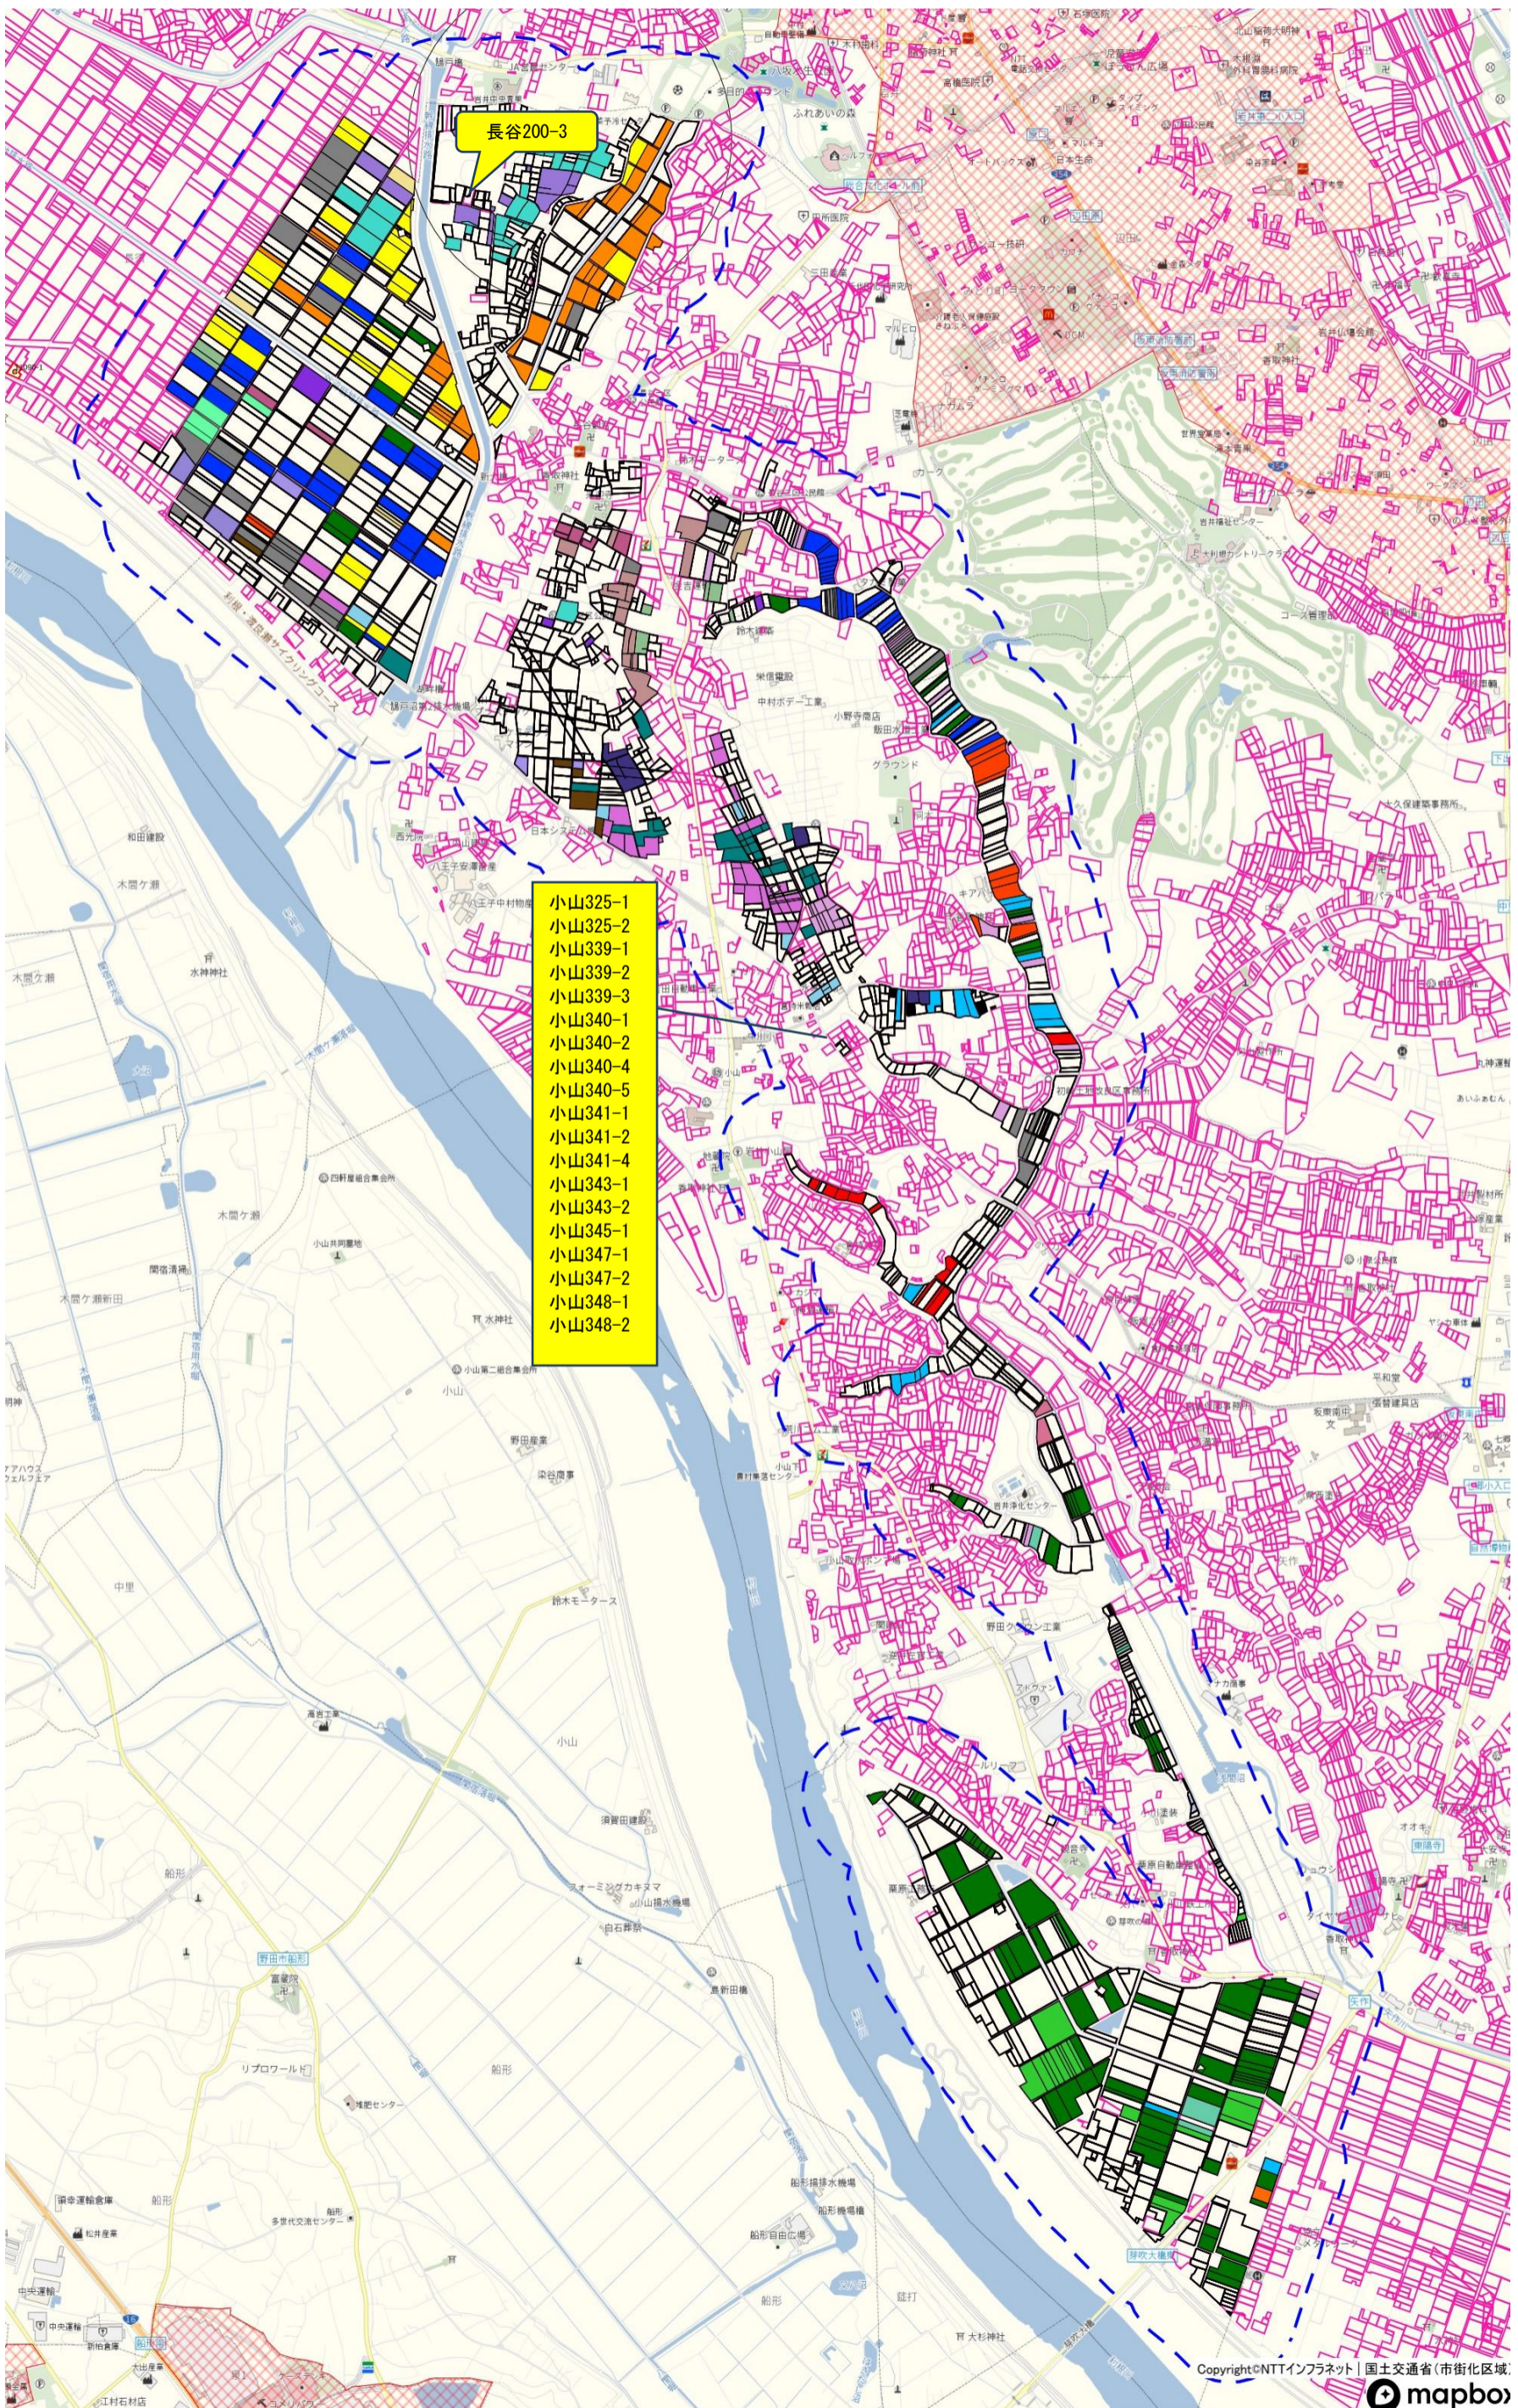

岩井地区 地域計画

七重地区 地域計画

七郷地区 地域計画

中川地区 地域計画

弓馬田地区 地域計画

沓掛内野山地区 地域計画