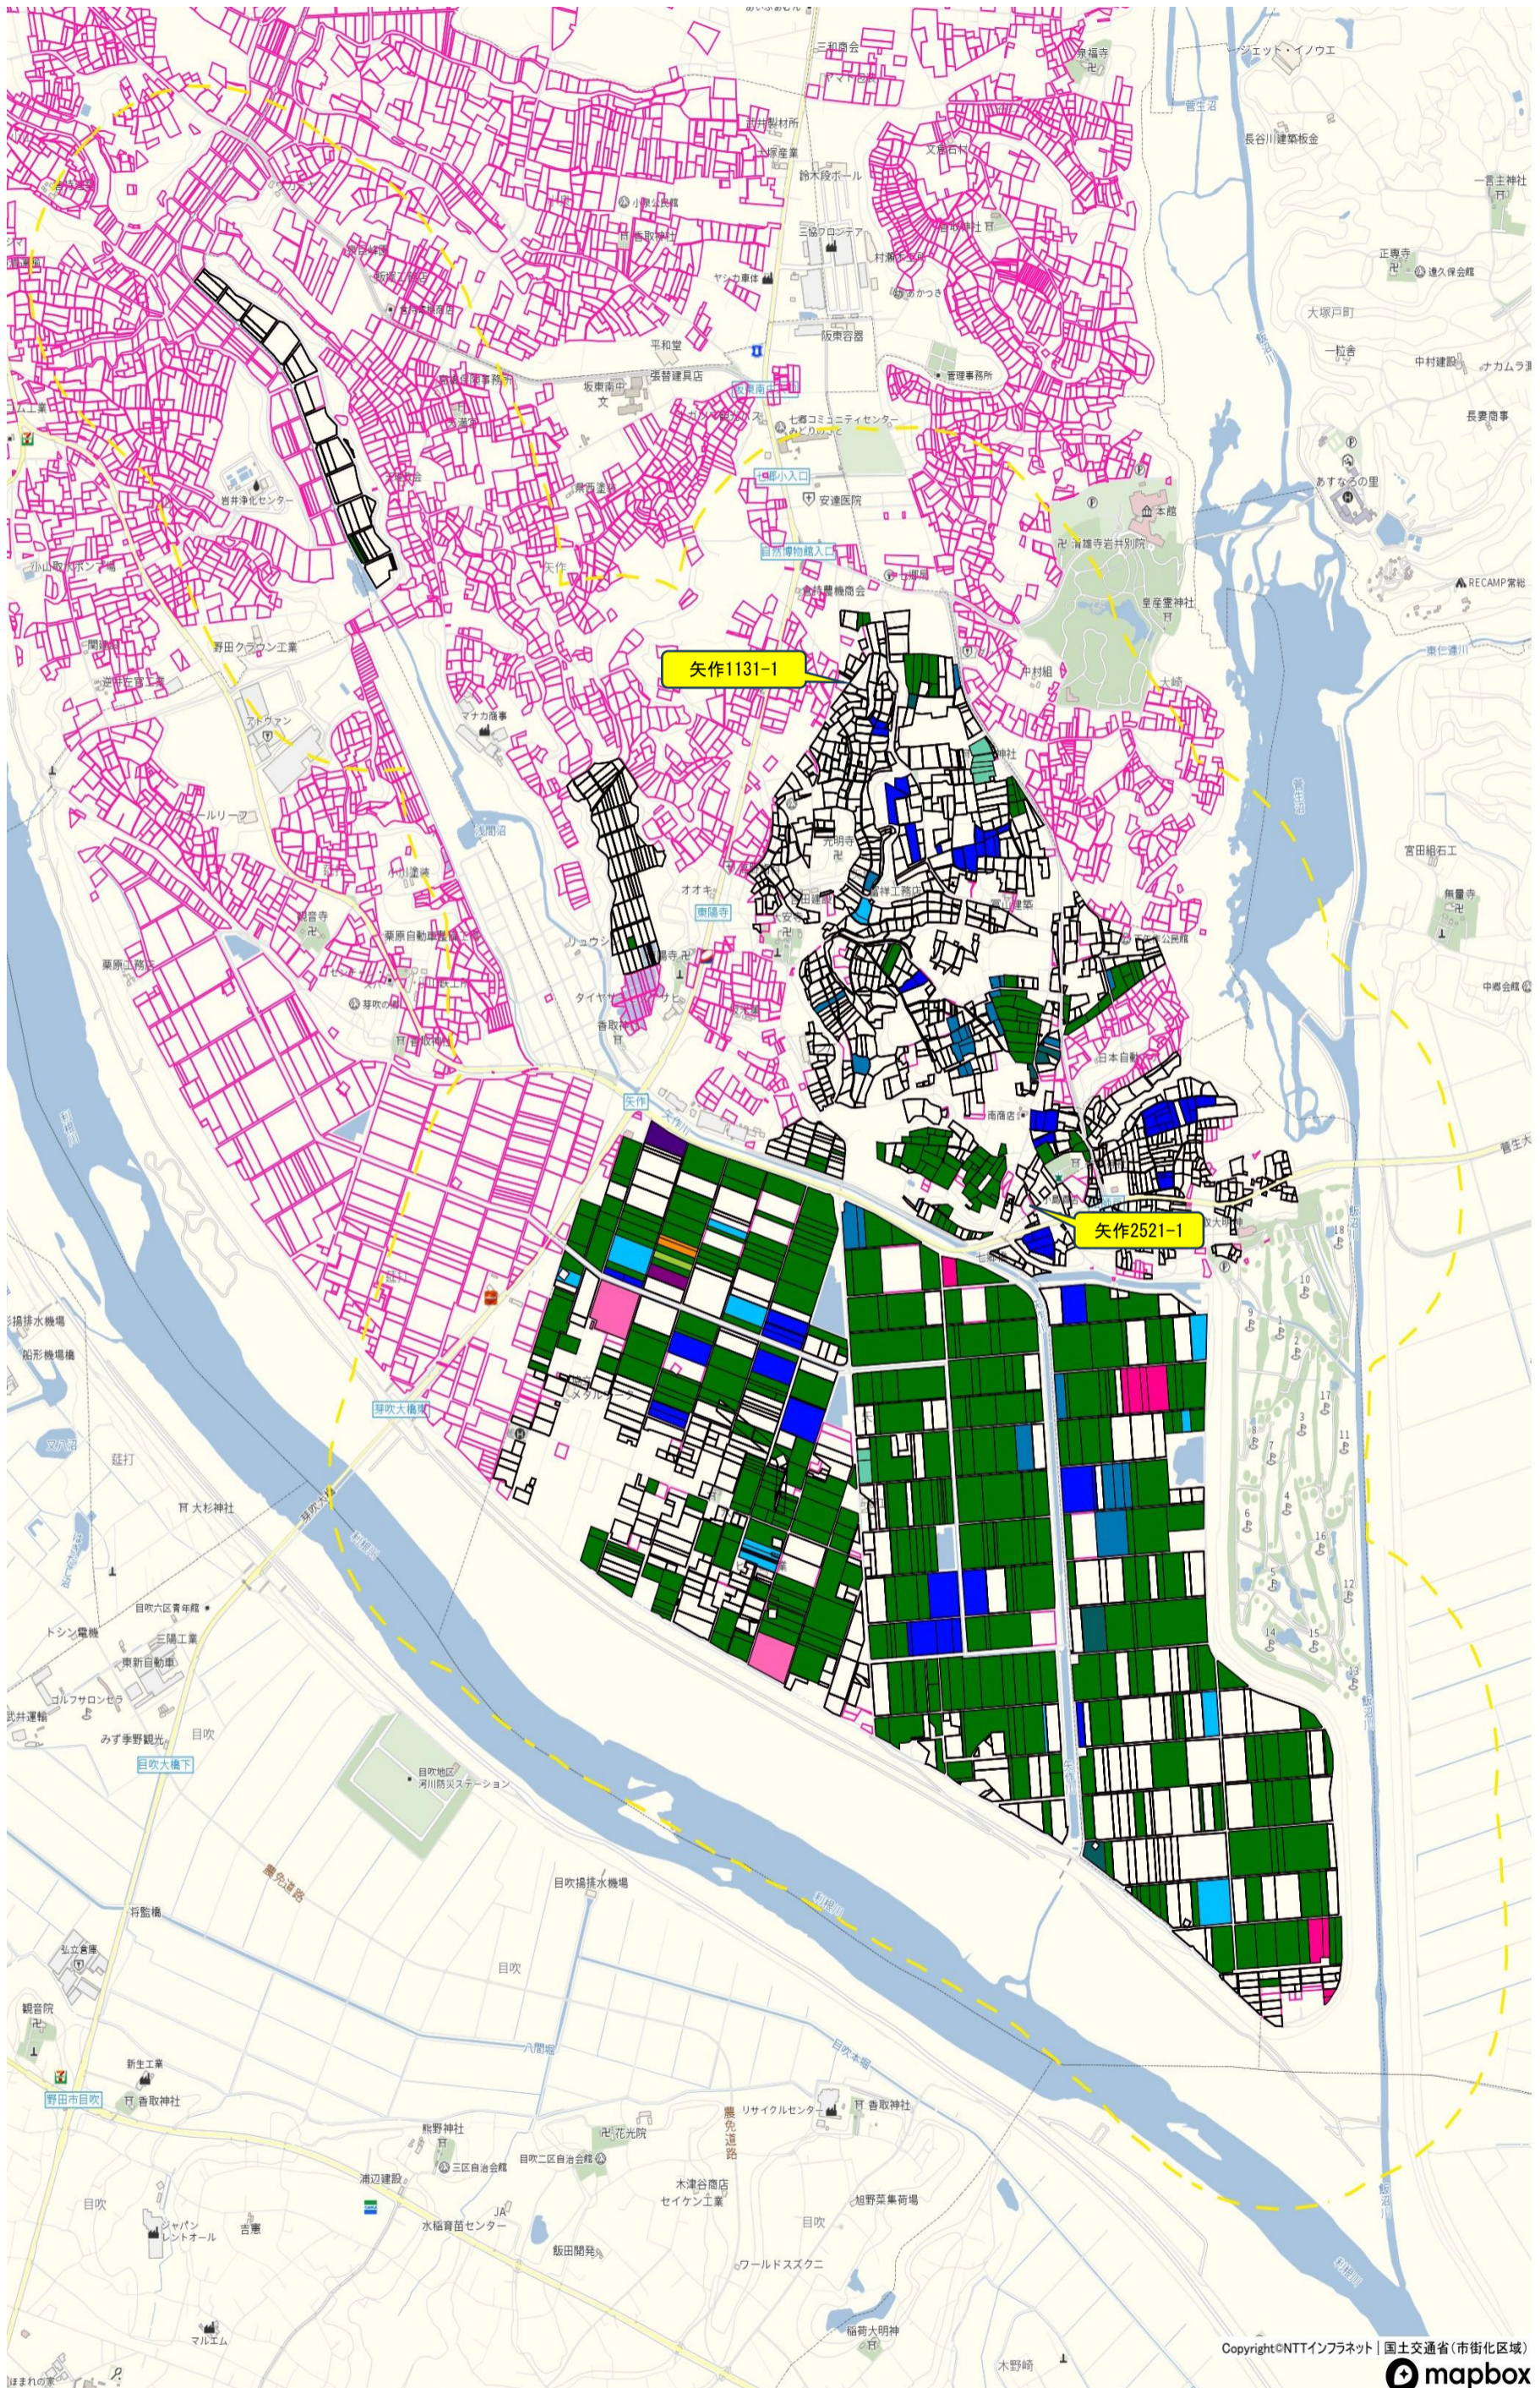

岩井地区 地域計画

七重地区 地域計画

七郷地区 地域計画

中川地区 地域計画

弓馬田地区 地域計画

沓掛内野山地区 地域計画