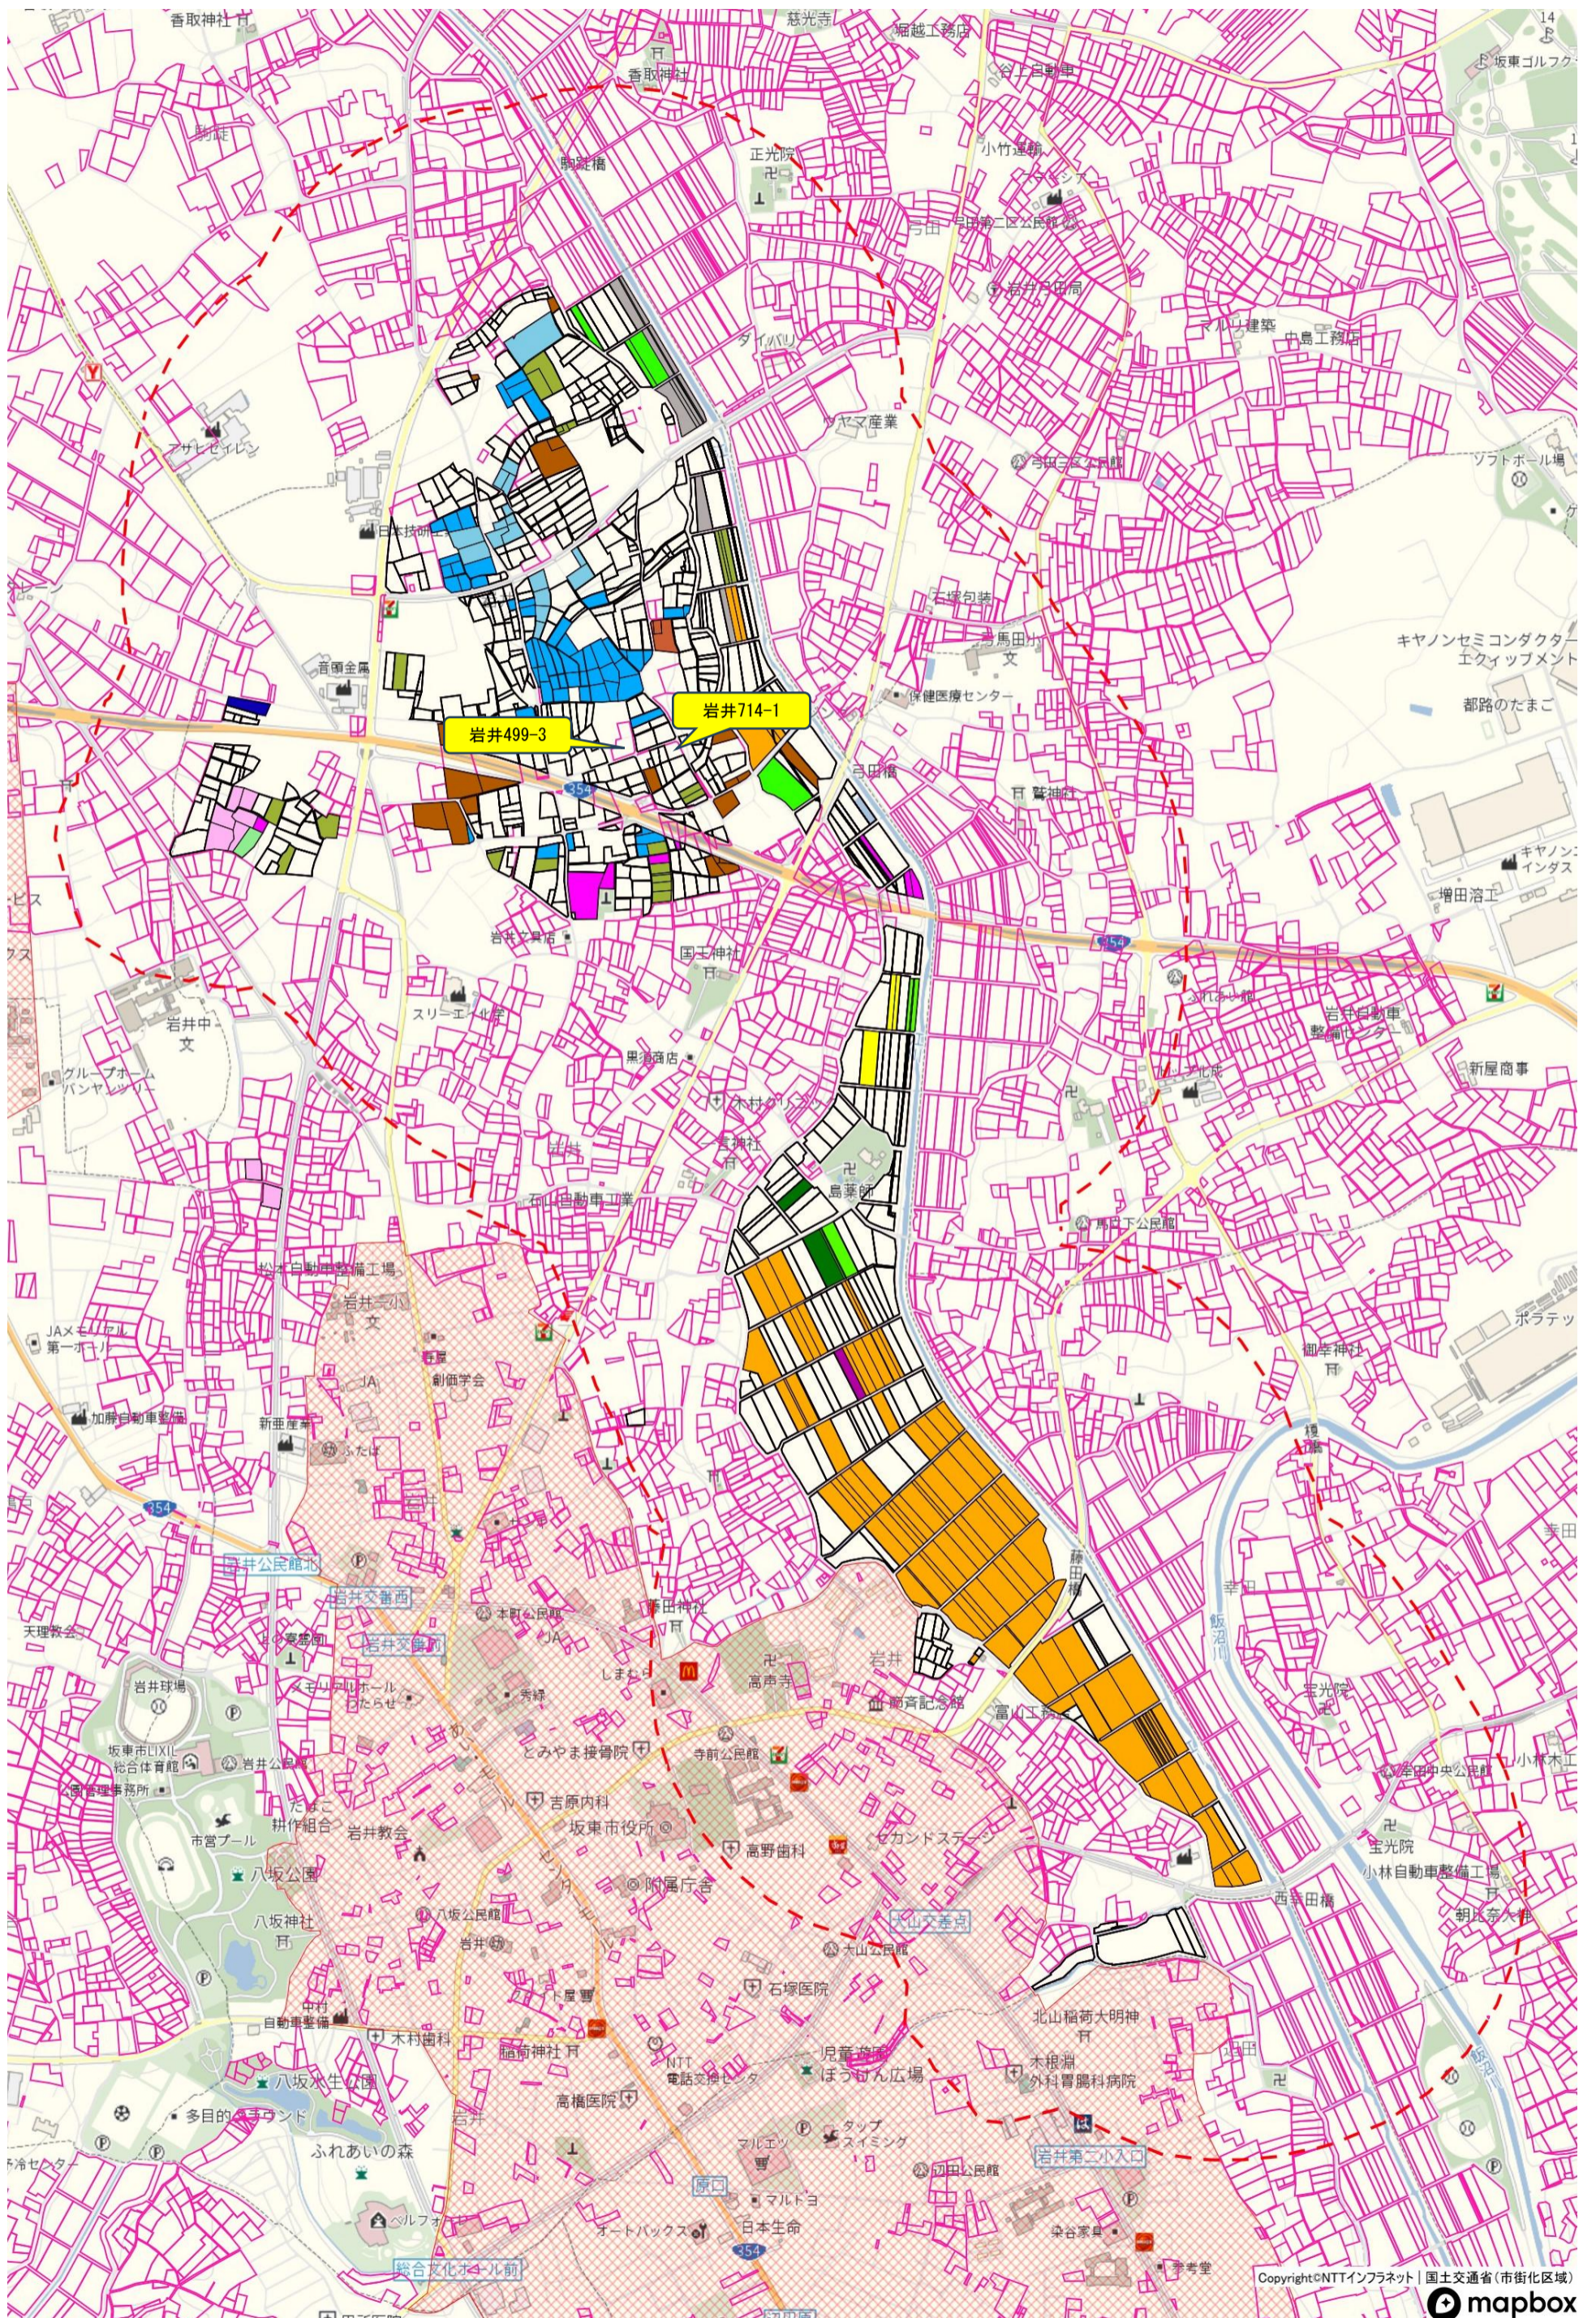

岩井地区 地域計画

七重地区 地域計画

七郷地区 地域計画

中川地区 地域計画

弓馬田地区 地域計画

沓掛内野山地区 地域計画