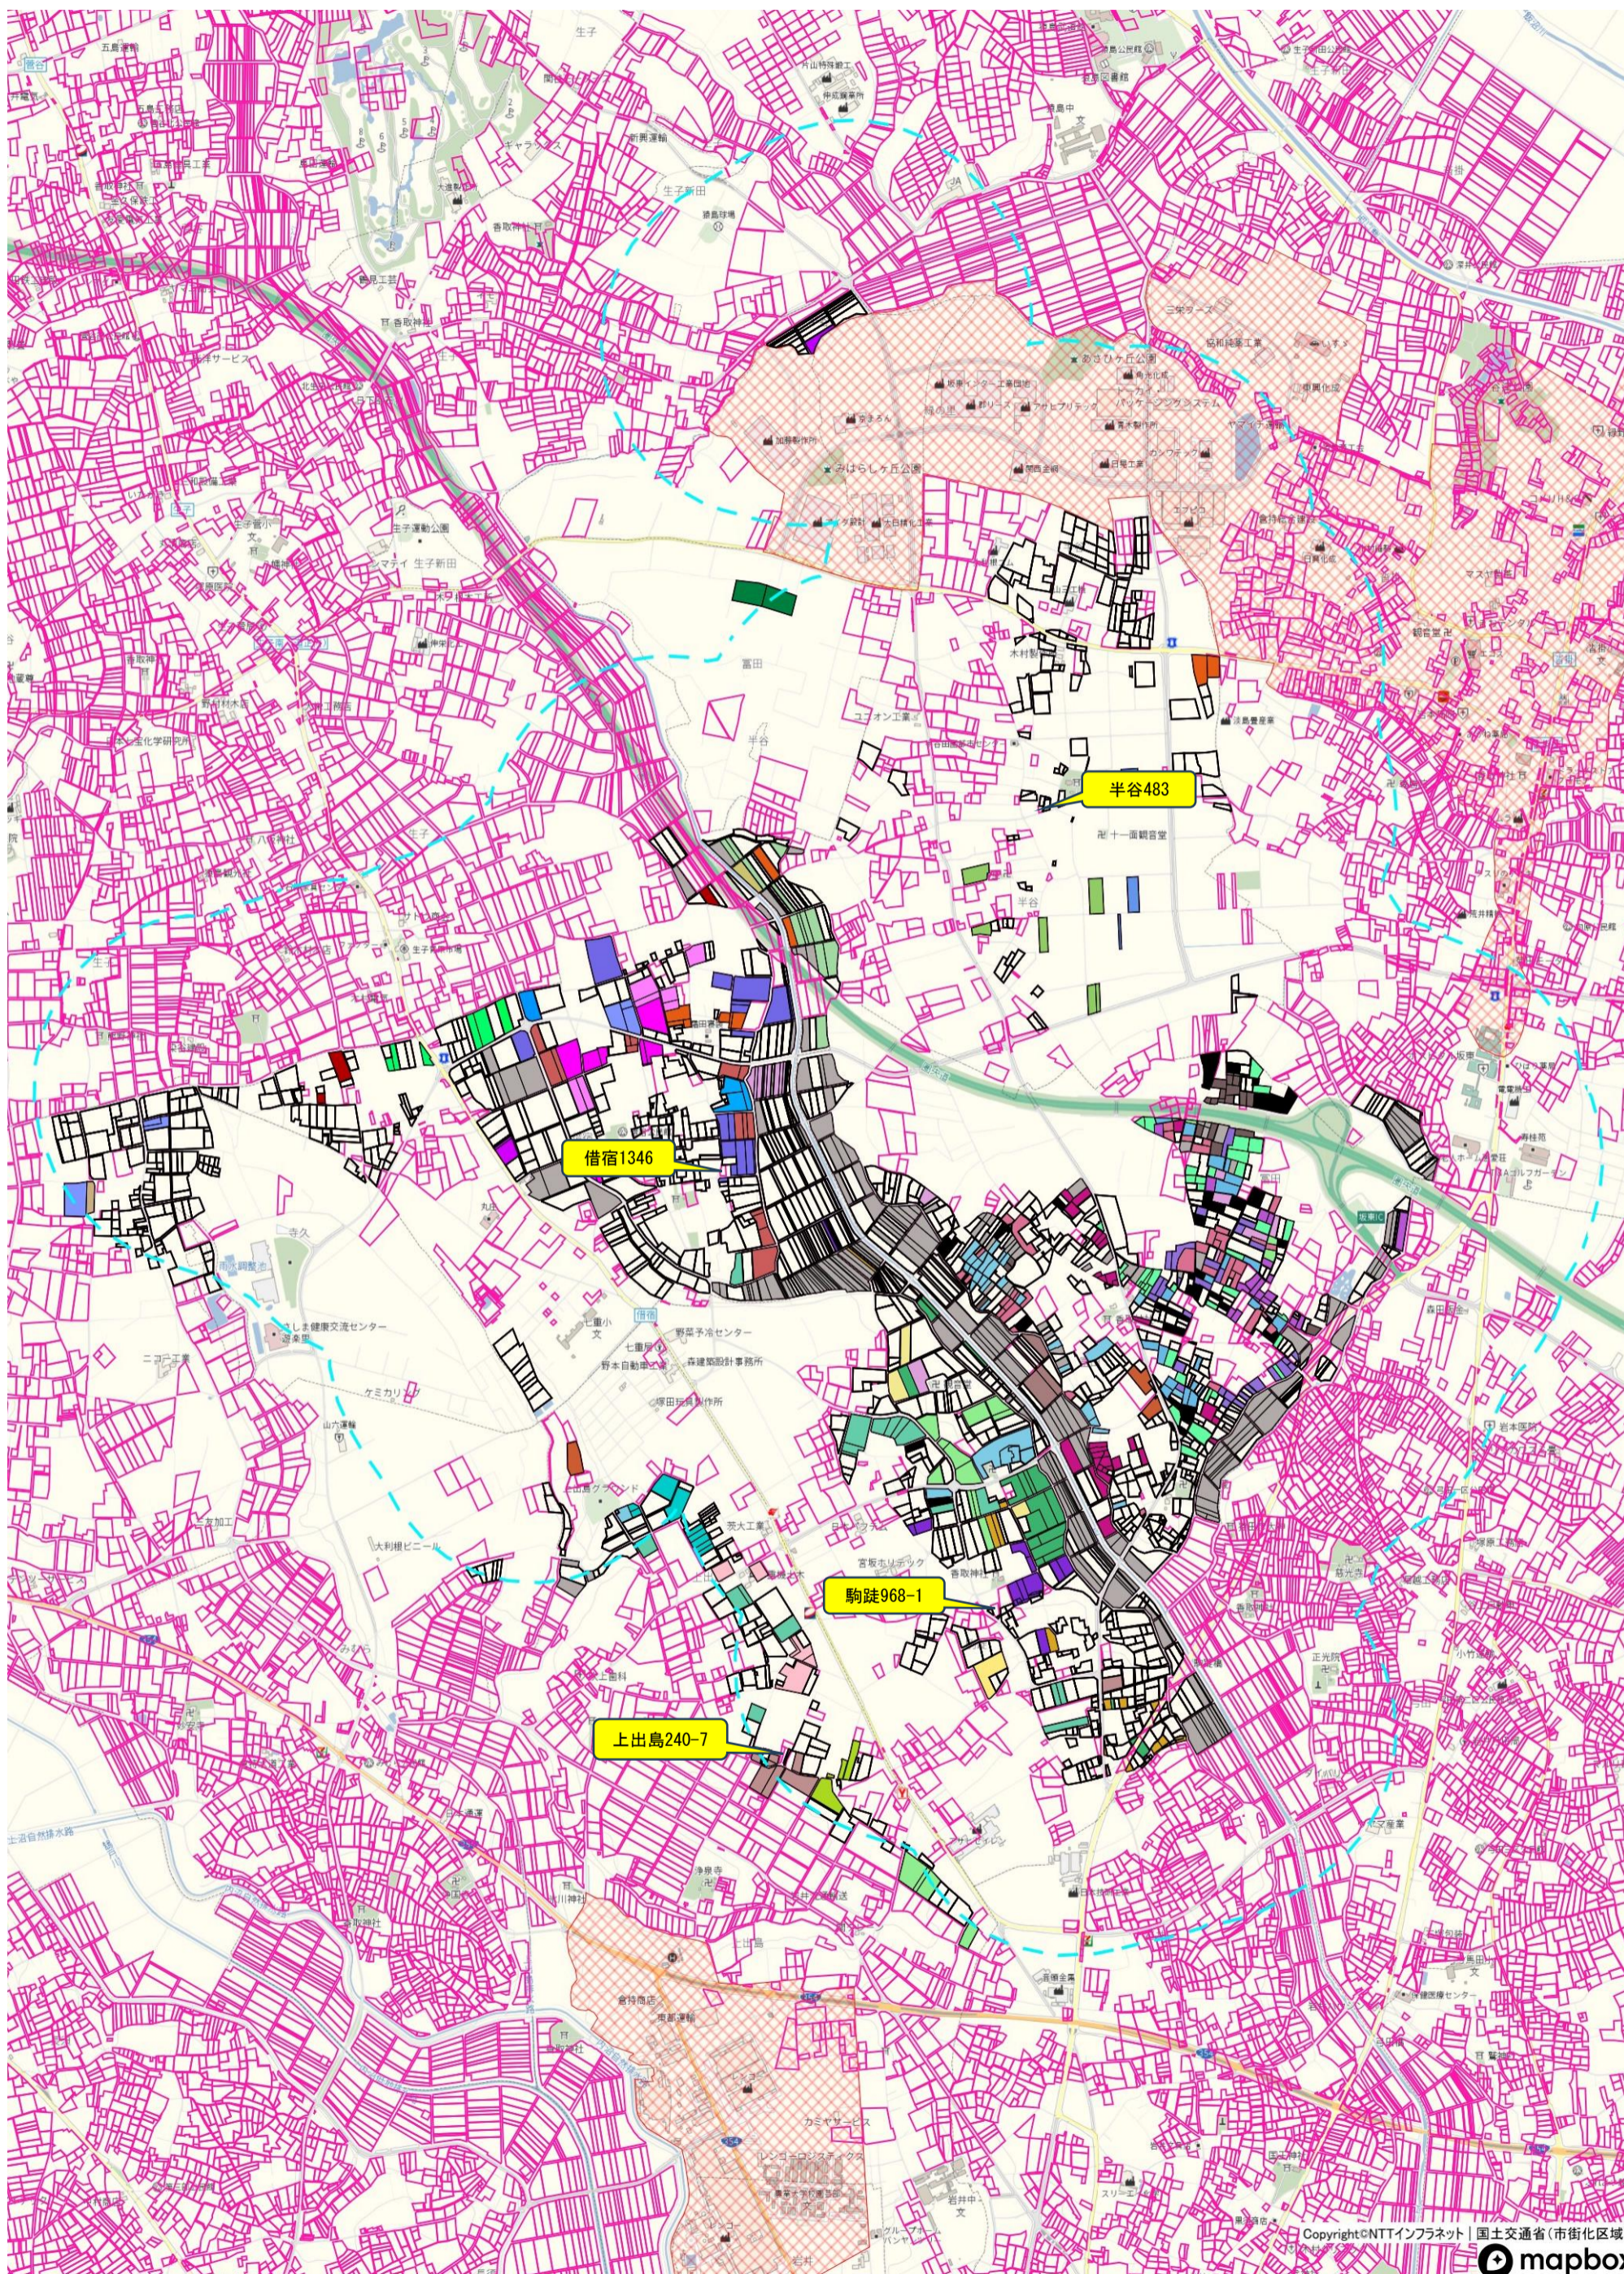

岩井地区 地域計画

七重地区 地域計画

七郷地区 地域計画

中川地区 地域計画

弓馬田地区 地域計画

沓掛内野山地区 地域計画