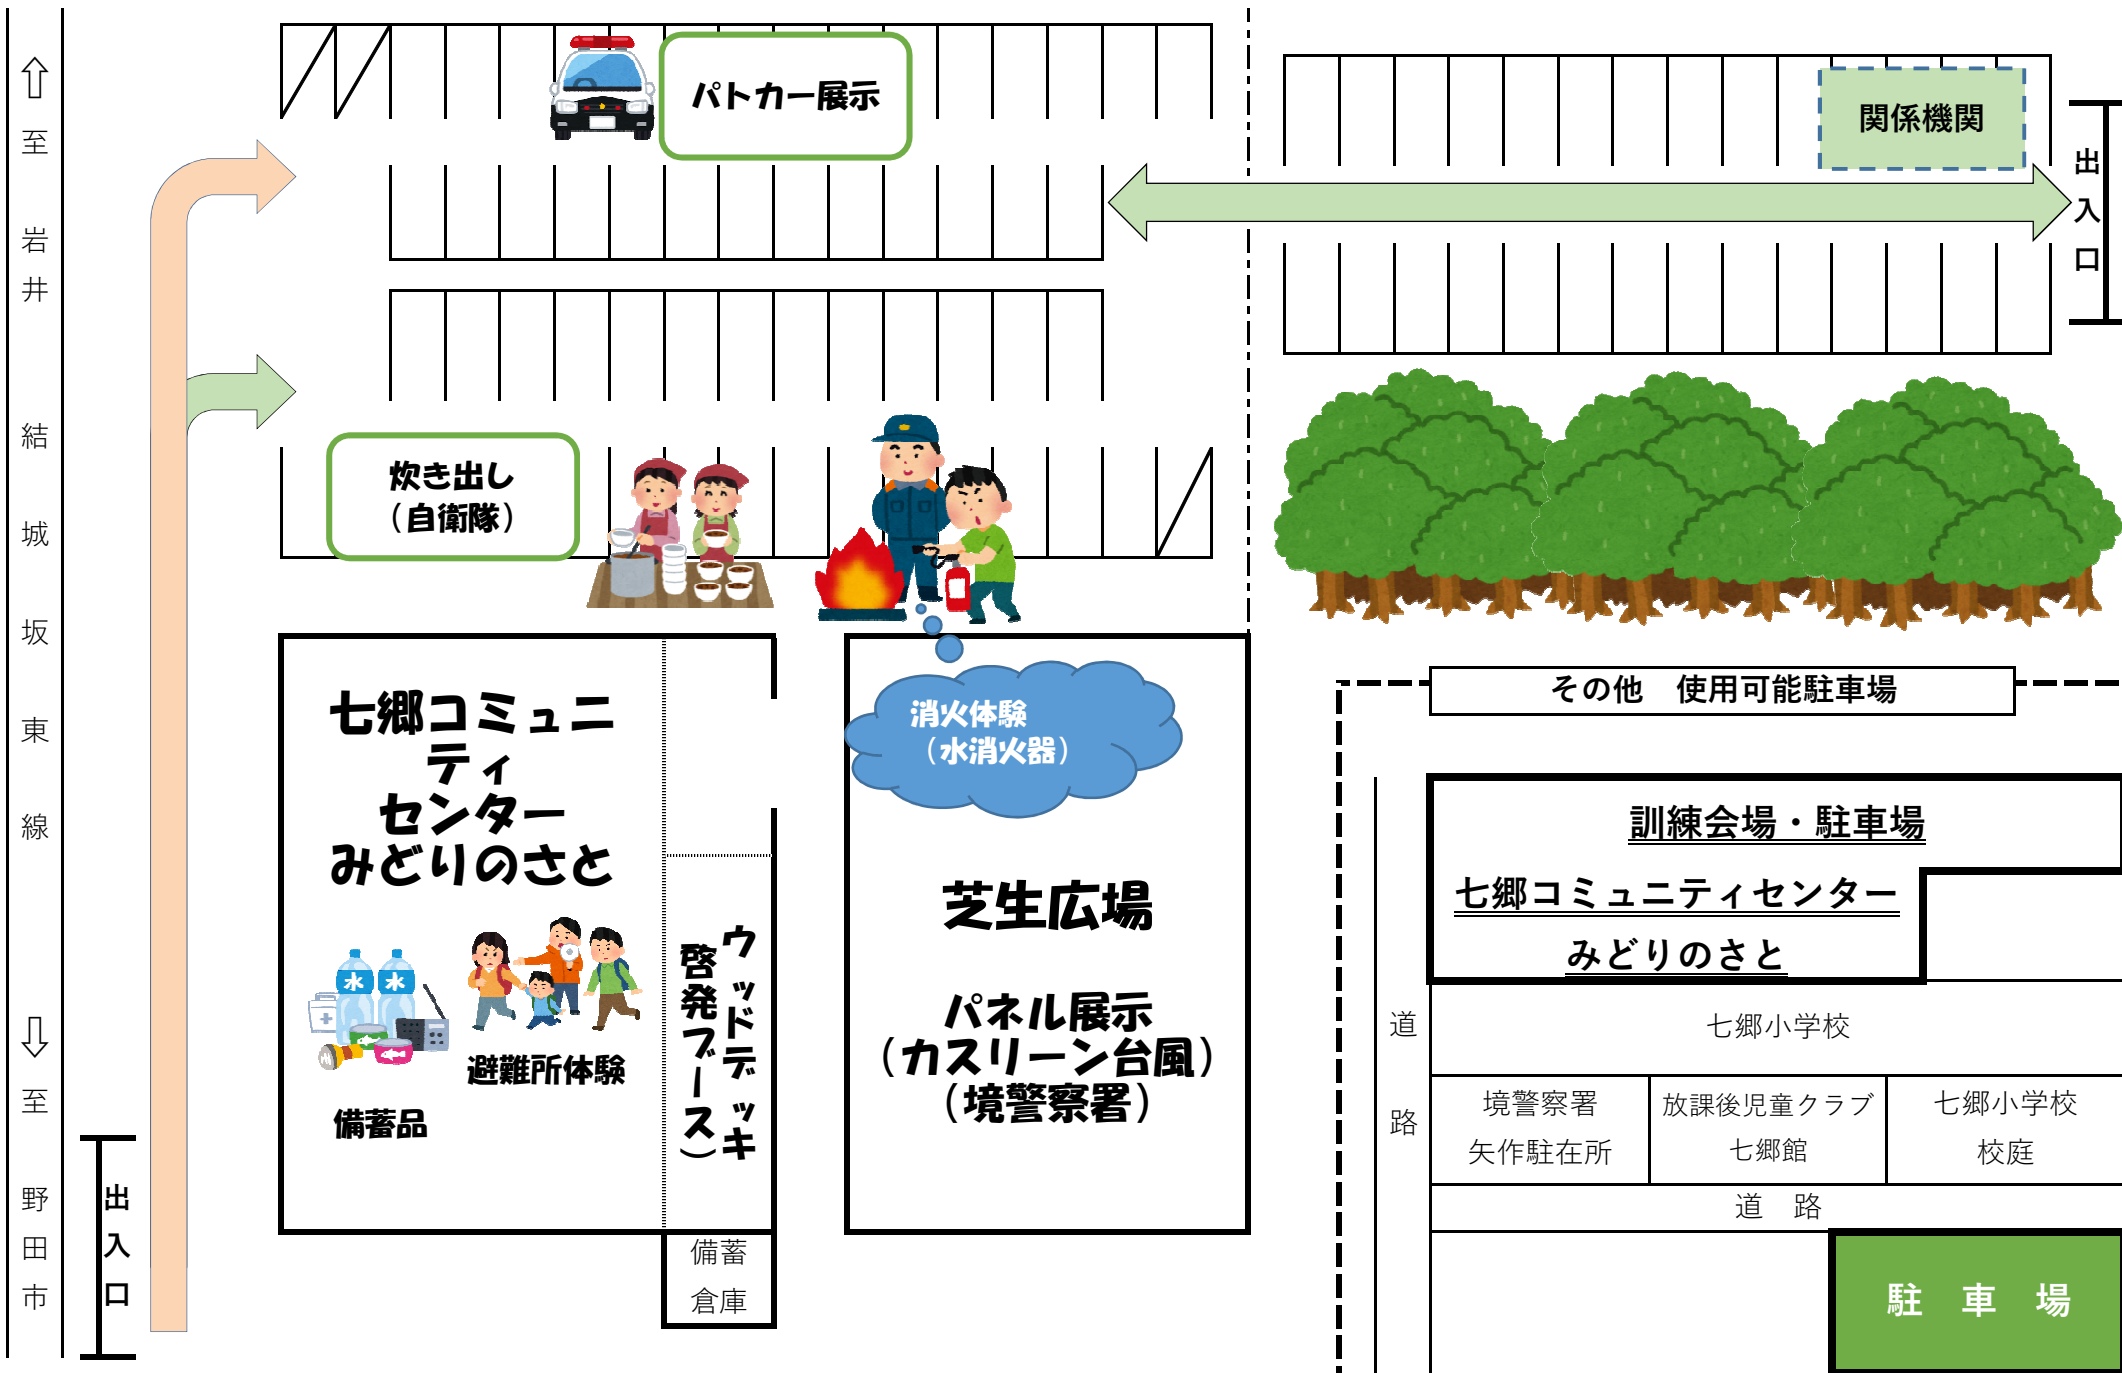

令和8年度 坂東市洪水ハザード内避難訓練

台風・大雨に備えて 楽しく体験！

“避難訓練”でみんなと学ぼう！！

日時：令和8年6月27日(土)

9:00～10:00(避難行動訓練)

10:00～11:30(防災啓発)

会場：坂東市立七郷コミュニティセンターみどりのさと

この訓練は、利根川氾濫による水害を想定して、ひとりひとりの防災への理解と防災意識の向上を図ることを目的として開催いたします。

防災啓発

七郷コミュニティセンターみどりのさと

< センター内 >

- 避難所体験
- 備蓄品展示

< ウッドデッキ >

- 利根川上流河川事務所啓発ブース
- 災害ボランティアセンター啓発ブース

< 敷地内 >

- 消火体験(水消火器)
- パネル展示(カスリーン台風・境警察)
- パトカー展示

陸上自衛隊の
皆さんから
温かい食事が
提供されます。

■ 駐車場

七郷コミュニティセンターみどりのさと
敷地内東側、七郷小学校南側の一般駐車場
をご利用ください。

■ 問合せ

坂東市役所 交通防災課 防災危機管理室
TEL：0297-21-2180 FAX：0297-35-2140

訓練会場案内図

↑ 至

岩井

市

出入口

パトカー展示

関係機関

出入口

炊き出し
(自衛隊)

七郷コミュニティ
センター
みどりのさと

備蓄品